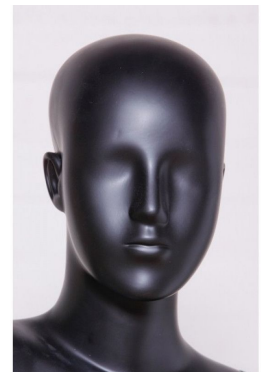

Schwarz kinderfiguren 6 jahre **199,98 €Zzgl. MwSt**
 Schaufensterpuppen abstrakt **- 55,56 % 450,00**

SPEZIFIKATIONEN

Marke	Mannequins vitrine
Standplatte	Glas rund
Befestigung	Wade
Farbe	Noir
Ref	man-de-vit-1656
ID	1656
Lieferzeit	1-5 arbeitstage
Kategorie	Schaufensterpuppen abstrakt
Typ	Schaufensterfiguren

Finden Sie die ideale Schaufensterpuppe für Ihr Geschäft und wählen Sie ein weibliches figuren mit abstraktem Kopf für das Layout Ihrer Bekleidungsgeschäfte. Wir haben auch eine große Auswahl an puppen beinen.

BESCHREIBUNG

Kinder Schaufensterfiguren mit kopf auf einem Sockel mit quadratischem Glasfuß. Diese Kinder Schaufensterpuppen 6 jahre hat einen Fixierungsfuß. Diese schwarze Schaufensterpuppe nähert sich einer Haltung in entspannter Haltung. Ideal für einen Lifestyle-Effekt im Schaufenster oder Interieur.

Schwarz kinderfiguren 6 jahre

Schaufensterpuppen abstrakt - Foto n° 1

SPEZIFIKATIONEN

Marke	Mannequins vitrine
Standplatte	Glas rund
Befestigung	Wade
Farbe	Noir
Ref	man-de-vit-1656
ID	1656
Lieferzeit	1-5 arbeitstage
Kategorie	Schaufensterpuppen abstrakt
Typ	Schaufensterfiguren