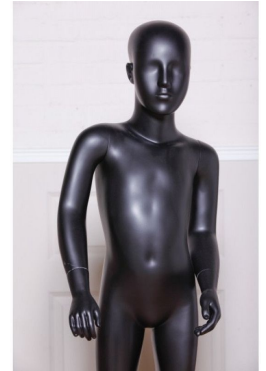

Schwarz kinderfiguren 6 jahre **199,98 €Zzgl. MwSt**
 Schaufensterpuppen abstrakt **- 55,56 % 450,00**

SPEZIFIKATIONEN

Marke	Mannequins vitrine
Standplatte	Glas rund
Befestigung	Wade
Farbe	Noir
Ref	man-de-vit-1656
ID	1656
Lieferzeit	1-5 arbeitstage
Kategorie	Schaufensterpuppen abstrakt
Typ	Schaufensterfiguren

Finden Sie die ideale Schaufensterpuppe für Ihr Geschäft und wählen Sie ein weibliches figuren mit abstraktem Kopf für das Layout Ihrer Bekleidungsgeschäfte. Wir haben auch eine große Auswahl an puppen beinen.

BESCHREIBUNG

Kinder Schaufensterfiguren mit kopf auf einem Sockel mit quadratischem Glasfuß. Diese Kinder Schaufensterpuppen 6 jahre hat einen Fixierungsfuß. Diese schwarze Schaufensterpuppe nähert sich einer Haltung in entspannter Haltung. Ideal für einen Lifestyle-Effekt im Schaufenster oder Interieur.

Schwarz kinderfiguren 6 jahre

Schaufensterpuppen abstrakt - Foto n° 1

SPEZIFIKATIONEN

Marke	Mannequins vitrine
Standplatte	Glas rund
Befestigung	Wade
Farbe	Noir
Ref	man-de-vit-1656
ID	1656
Lieferzeit	1-5 arbeitstage
Kategorie	Schaufensterpuppen abstrakt
Typ	Schaufensterfiguren