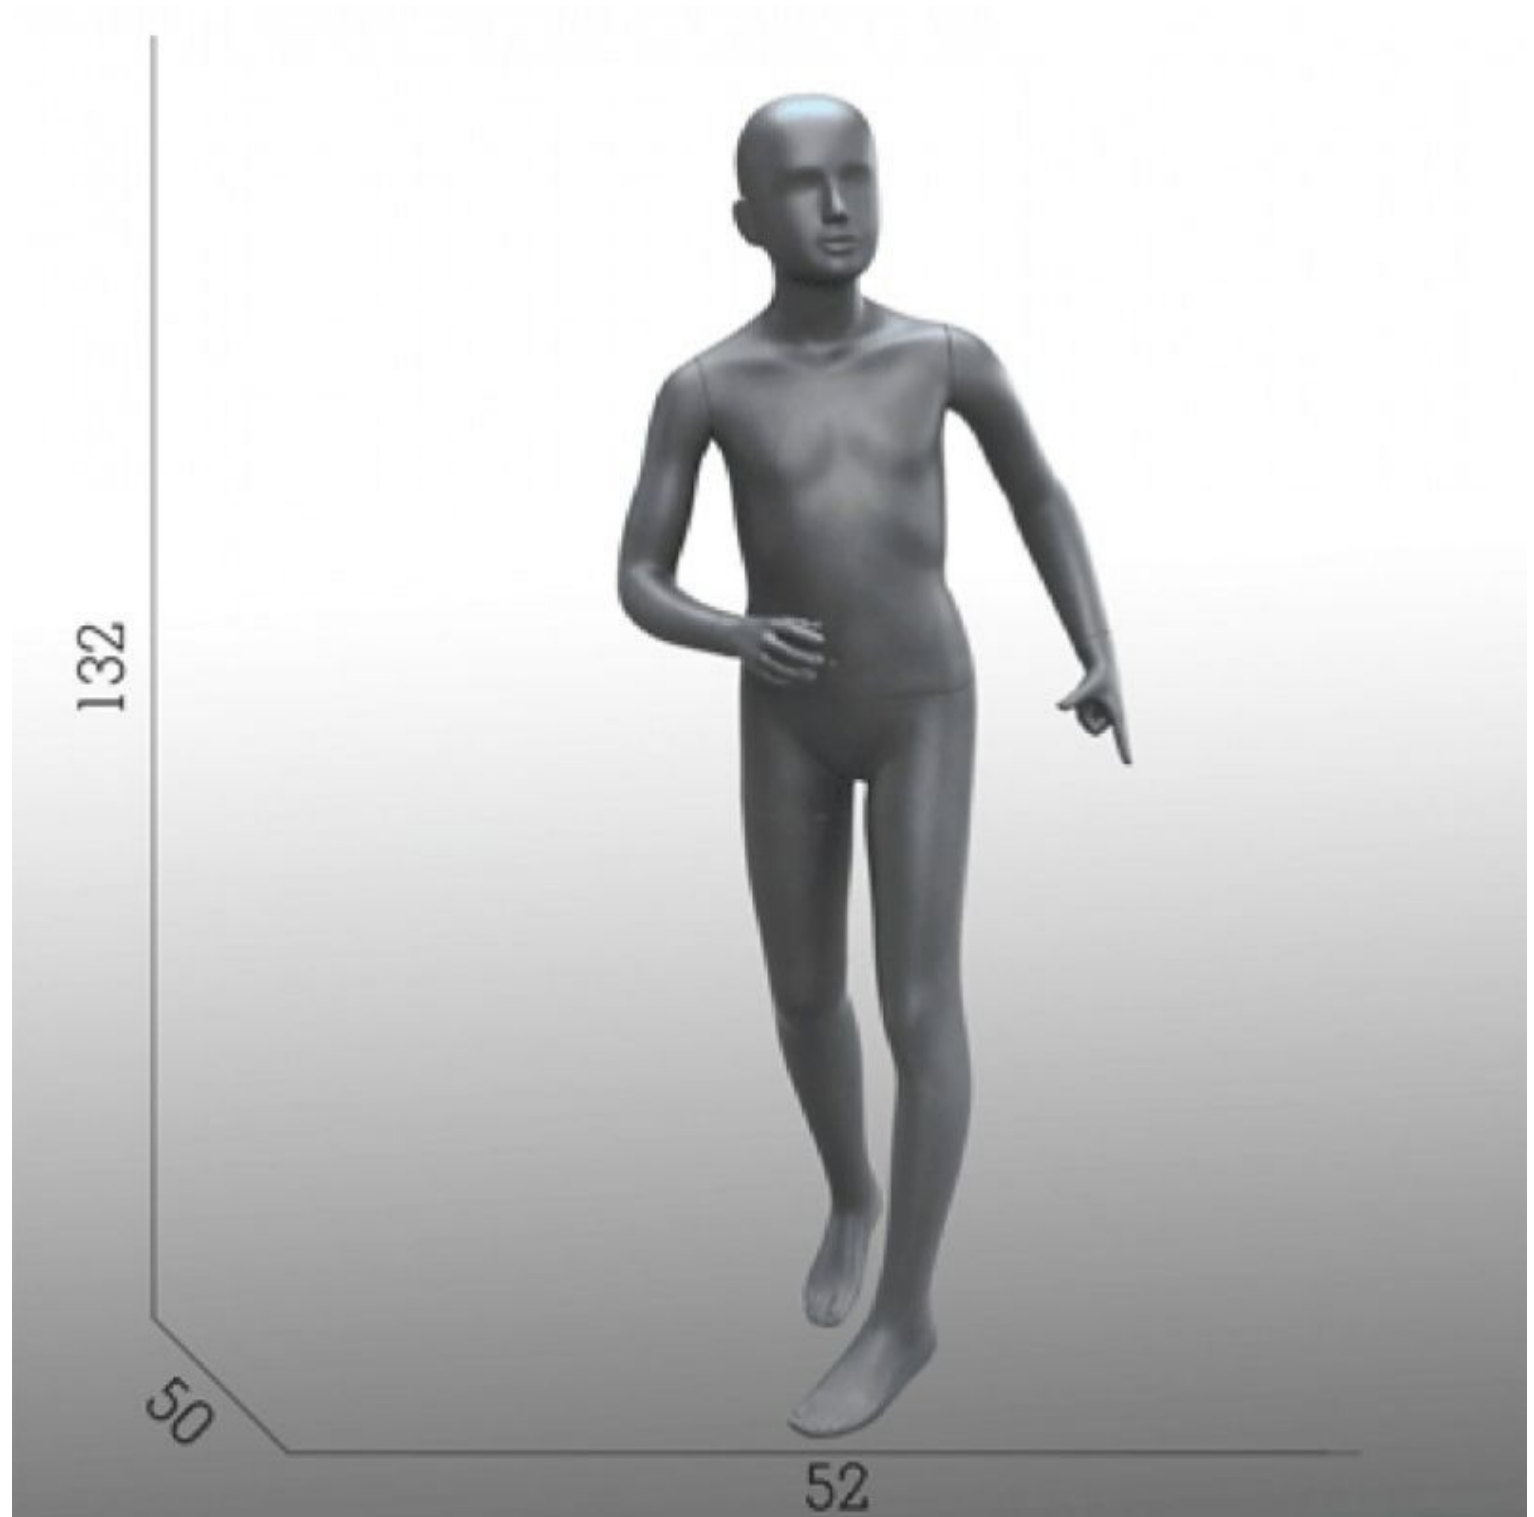

Schaufensterpuppe kind abstrakt grau 8 Jahre

Schaufensterpuppen abstrakt - Foto n° 1

SPEZIFIKATIONEN

Marke	Mannequins vitrine
Standplatte	Glas rund
Befestigung	Wade
Farbe	Gris
Ref	man-enf-abs-3135
ID	3135
Lieferzeit	5-10 arbeitstage
Kategorie	Schaufensterpuppen abstrakt
Typ	Schaufensterfiguren

DETAIL

Abstrakte Kinderpuppe auf Lager und schnelle Lieferung. Kinder-Schaufensterpuppe mit einer Höhe von 132 cm, 57cm Taillenumfang und entspricht einer Schuhgröße, die dem französischen 32 entspricht. Abstrakte und graue Schaufensterpuppe, aus Glasfaser-Polyester mit hochwertigen Farbausführungen gemacht.

Schaufensterpuppe kind abstrakt grau 8 Jahre