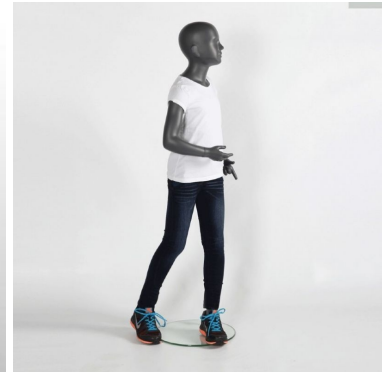

Schaufensterpuppe kind abstrakt grau 8 Jahre

Schaufensterpuppen abstrakt

269,00 € Zzgl. MwSt

SPEZIFIKATIONEN

Marke	Mannequins vitrine
Standplatte	Glas rund
Befestigung	Wade
Farbe	Gris
Ref	man-enf-abs-3135
ID	3135
Lieferzeit	5-10 arbeitstage
Kategorie	Schaufensterpuppen abstrakt
Typ	Schaufensterfiguren

DETAIL

Abstrakte Kinderpuppe auf Lager und schnelle Lieferung. Kinder-Schaufensterpuppe mit einer Höhe von 132 cm, 57cm Taillenumfang und entspricht einer Schuhgröße, die dem französischen 32 entspricht. Abstrakte und graue Schaufensterpuppe, aus Glasfaser-Polyester mit hochwertigen Farbausführungen gemacht.

BESCHREIBUNG

8 Jahre alte, zeitlose und grundlegende, graue, **abstrakte Kinderpuppe**. **Diese Kinderschaufensterpuppe** ist originell mit ihrer Körperhaltung, sie hat einen Arm, der nach vorne strebt, und ein Bein vor dem anderen. **Die Kinderpuppe** vermittelt das Gefühl, mit ihrer Körperhaltung in Bewegung zu sein. **Abstrakte Schaufensterpuppe**, die für jede Art von Kollektionen von Kinderbekleidung geeignet ist, und passt sich auch der Ausstellung im Showroom an, wie im Shop. **Diese Schaufensterpuppe** ist 132 cm hoch.