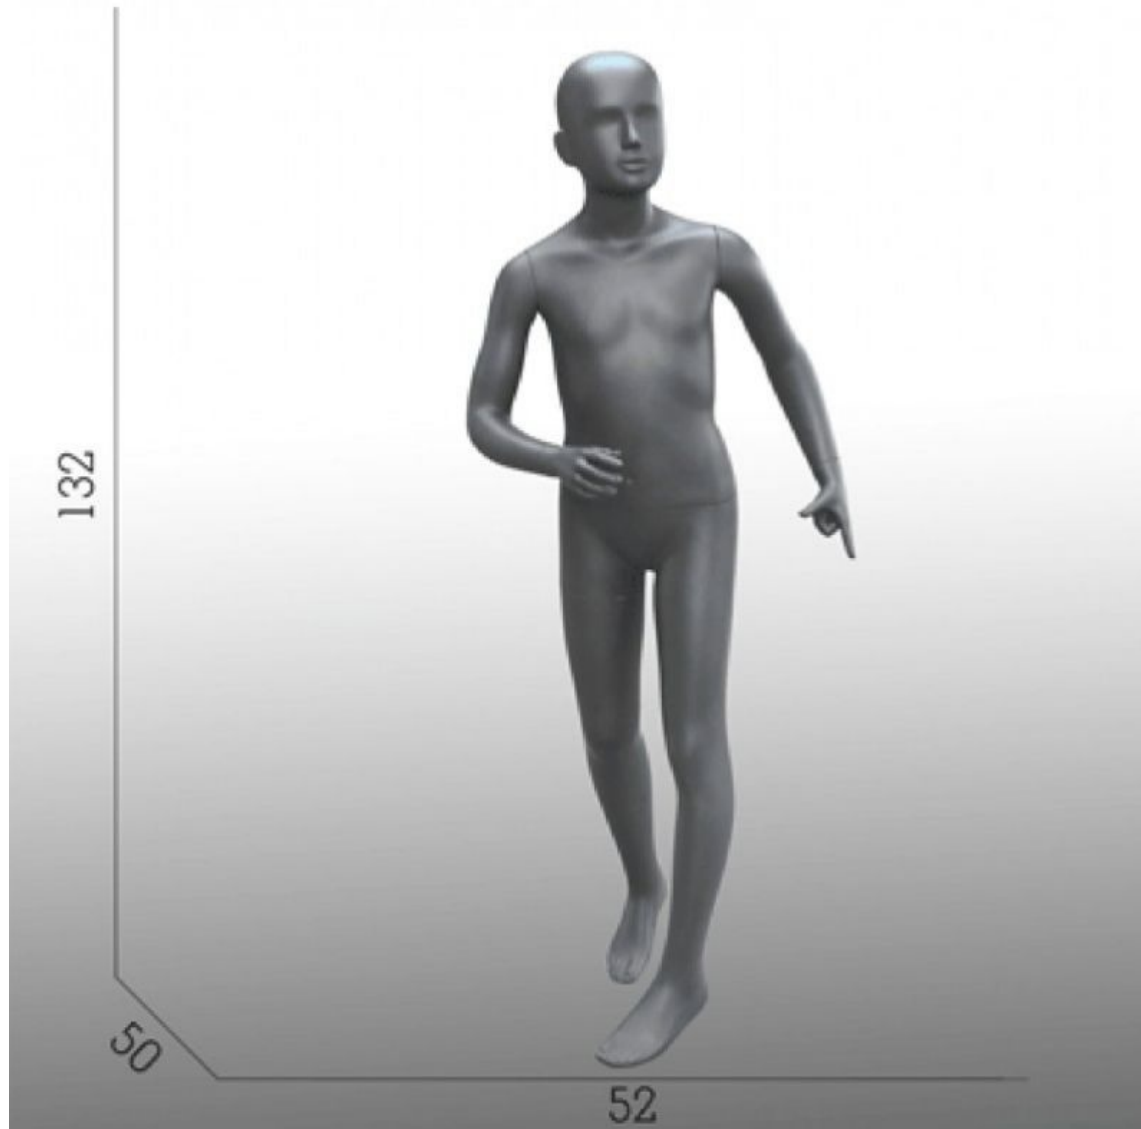

Schaufensterpuppe kind abstrakt grau 8 Jahre

Schaufensterpuppen abstrakt

269,00 € Zzgl. MwSt

SPEZIFIKATIONEN

Marke	Mannequins vitrine
Standplatte	Glas rund
Befestigung	Wade
Farbe	Gris
Ref	man-enf-abs-3135
ID	3135
Lieferzeit	5-10 arbeitstage
Kategorie	Schaufensterpuppen abstrakt
Typ	Schaufensterfiguren

DETAIL

Abstrakte Kinderpuppe auf Lager und schnelle Lieferung. Kinder-Schaufensterpuppe mit einer Höhe von 132 cm, 57cm Taillenumfang und entspricht einer Schuhgröße, die dem französischen 32 entspricht. Abstrakte und graue Schaufensterpuppe, aus Glasfaser-Polyester mit hochwertigen Farbausführungen gemacht.

BESCHREIBUNG

8 Jahre alte, zeitlose und grundlegende, graue, **abstrakte Kinderpuppe**. **Diese Kinderschaufensterpuppe** ist originell mit ihrer Körperhaltung, sie hat einen Arm, der nach vorne strebt, und ein Bein vor dem anderen. **Die Kinderpuppe** vermittelt das Gefühl, mit ihrer Körperhaltung in Bewegung zu sein. **Abstrakte Schaufensterpuppe**, die für jede Art von Kollektionen von Kinderbekleidung geeignet ist, und passt sich auch der Ausstellung im Showroom an, wie im Shop. **Diese Schaufensterpuppe** ist 132 cm hoch.