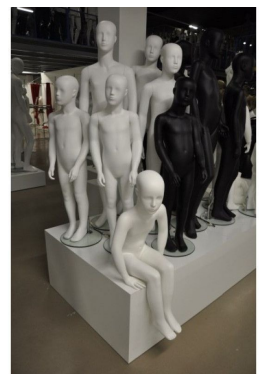

**4 glossy weiss kinder schaufensterfiguren** **755,48 €Zzgl. MwSt**  
**Schaufensterpuppen abstrakt** **- 55,56 % 1-700,00**

**SPEZIFIKATIONEN**

<b>Marke</b>	Mannequins vitrine
<b>Standplatte</b>	Glas rund
<b>Befestigung</b>	Wade
<b>Farbe</b>	Blanc
<b>Ref</b>	pac-man-enf-269
<b>ID</b>	269
<b>Lieferzeit</b>	1-5 arbeitstage
<b>Kategorie</b>	Schaufensterpuppen abstrakt
<b>Typ</b>	Schaufensterfiguren

**BESCHREIBUNG**

Packung mit 4 Schaufensterpuppen mit Kopf weiss farbe. Kinder schaufensterfiguren zum Verkauf. Unsere Kinderfiguren in Mattweiss sind auf Lager, mit ihrer Antikratzbehandlung werden diese Mannequins der Zeit besser standhalten. Nutzen Sie unsere speziellen Angebote für den Kauf dieser Schaufensterpuppen mit Kopf. Mix von Kindern auf runden Glasboden.