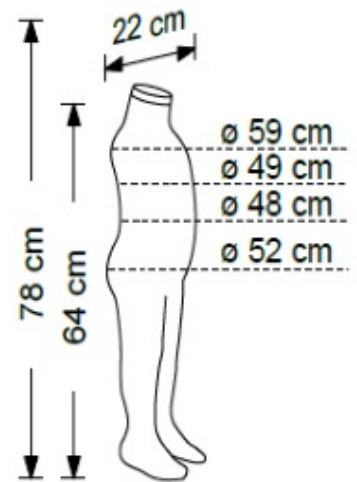

1,5 Years

SPEZIFIKATIONEN

Marke	Mannequins vitrine
Standplatte	Metall rechteckig
Befestigung	Gesäß
Farbe	Ivoire
Ref	man-de-vit-3058
ID	3058
Lieferzeit	5-10 arbeitstage
Kategorie	Schaufensterfiguren ohne kopf
Typ	Schaufensterfiguren

DETAIL

Kinderschaufensterpuppe in Stoffen auf Lager. Die Abmessungen dieses Kindes zeigen Schaufensterpuppe: Höhe: 105 cm Schulterbreite: 31 cm Diese Kinderschaufensterpuppe mit einer stabilen Befestigung am Gesäß. Es ist sehr einfach anzuziehen und ermöglicht es, die Produkte hervorzuheben. Es eignet sich hervorragend für die Anzeige in einem Schaufenster.

Kinderfiguren 6 jahre

Schaufensterfiguren ohne kopf - Foto n° 4