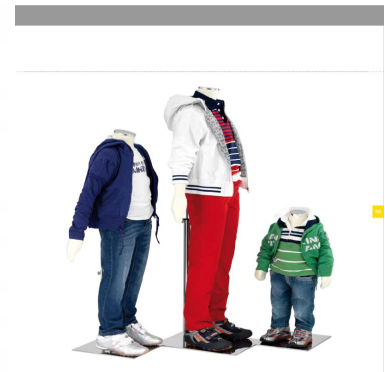

Kinderfiguren 6 Jahre

Schaufensterfiguren ohne kopf

245,00 € Zzgl. MwSt

SPEZIFIKATIONEN

Marke	Mannequins vitrine
Standplatte	Metall rechteckig
Befestigung	Gesäß
Farbe	Ivoire
Ref	man-de-vit-3058
ID	3058
Lieferzeit	5-10 arbeitstage
Kategorie	Schaufensterfiguren ohne kopf
Typ	Schaufensterfiguren

DETAIL

Kinderschaufensterpuppe in Stoffen auf Lager. Die Abmessungen dieses Kindes zeigen Schaufensterpuppe: Höhe: 105 cm Schulterbreite: 31 cm Diese Kinderschaufensterpuppe mit einer stabilen Befestigung am Gesäß. Es ist sehr einfach anzuziehen und ermöglicht es, die Produkte hervorzuheben. Es eignet sich hervorragend für die Anzeige in einem Schaufenster.