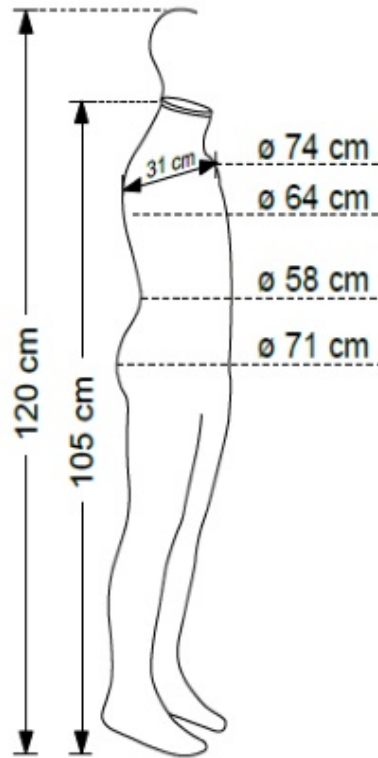

10 Years

6 Years

1,5 Years

SPEZIFIKATIONEN

Marke	Mannequins vitrine
Standplatte	Metall rechteckig
Befestigung	Gesäß
Farbe	Ivoire
Ref	man-de-vit-3058
ID	3058
Lieferzeit	5-10 arbeitstage
Kategorie	Schaufensterfiguren ohne kopf
Typ	Schaufensterfiguren

DETAIL

Kinderschaufensterpuppe in Stoffen auf Lager. Die Abmessungen dieses Kindes zeigen Schaufensterpuppe: Höhe: 105 cm Schulterbreite: 31 cm Diese Kinderschaufensterpuppe mit einer stabilen Befestigung am Gesäß. Es ist sehr einfach anzuziehen und ermöglicht es, die Produkte hervorzuheben. Es eignet sich hervorragend für die Anzeige in einem Schaufenster.

Kinderfiguren 6 jahre

Schaufensterfiguren ohne kopf - Foto n° 4