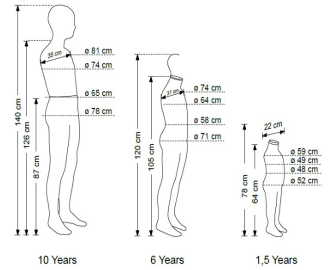

Kinderfiguren 6 Jahre

Schaufensterfiguren ohne kopf

245,00 € Zzgl. MwSt

SPEZIFIKATIONEN

Marke	Mannequins vitrine
Standplatte	Metall rechteckig
Befestigung	Gesäß
Farbe	Ivoire
Ref	man-de-vit-3058
ID	3058
Lieferzeit	5-10 arbeitstage
Kategorie	Schaufensterfiguren ohne kopf
Typ	Schaufensterfiguren

DETAIL

Kinderschaufensterpuppe in Stoffen auf Lager. Die Abmessungen dieses Kindes zeigen Schaufensterpuppe: Höhe: 105 cm Schulterbreite: 31 cm Diese Kinderschaufensterpuppe mit einer stabilen Befestigung am Gesäß. Es ist sehr einfach anzuziehen und ermöglicht es, die Produkte hervorzuheben. Es eignet sich hervorragend für die Anzeige in einem Schaufenster.

BESCHREIBUNG

Bringen Sie diese Vollbewegliche kinderschaufensterfiguren in Ihre besten Kinderkollektionen: Sommer wie Winter passen sie sich allen Trends an.

Vollbewegliche Kinder schaufensterpuppe 6 Jahre 1050 mm

Elfenbeinweiße Stoffe

Elasthan-Material

Chromende

Kinderfiguren 6 Jahre