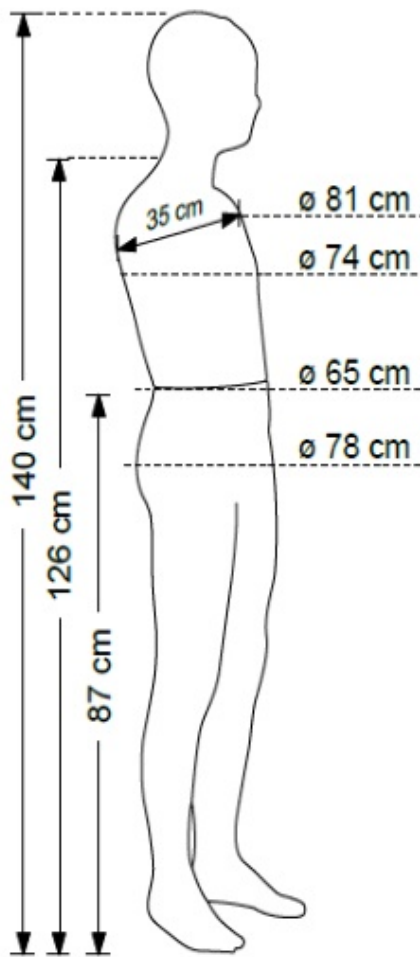

10 Years

6 Years

1,5 Years

SPEZIFIKATIONEN

Marke	Mannequins vitrine
Standplatte	Metall rechteckig
Befestigung	Gesäß
Farbe	Ivoire
Ref	man-de-vit-3058
ID	3058
Lieferzeit	5-10 arbeitstage
Kategorie	Schaufensterfiguren ohne kopf
Typ	Schaufensterfiguren

DETAIL

Kinderschaufensterpuppe in Stoffen auf Lager. Die Abmessungen dieses Kindes zeigen Schaufensterpuppe: Höhe: 105 cm Schulterbreite: 31 cm Diese Kinderschaufensterpuppe mit einer stabilen Befestigung am Gesäß. Es ist sehr einfach anzuziehen und ermöglicht es, die Produkte hervorzuheben. Es eignet sich hervorragend für die Anzeige in einem Schaufenster.

Kinderfiguren 6 jahre

Schaufensterfiguren ohne kopf - Foto n° 4