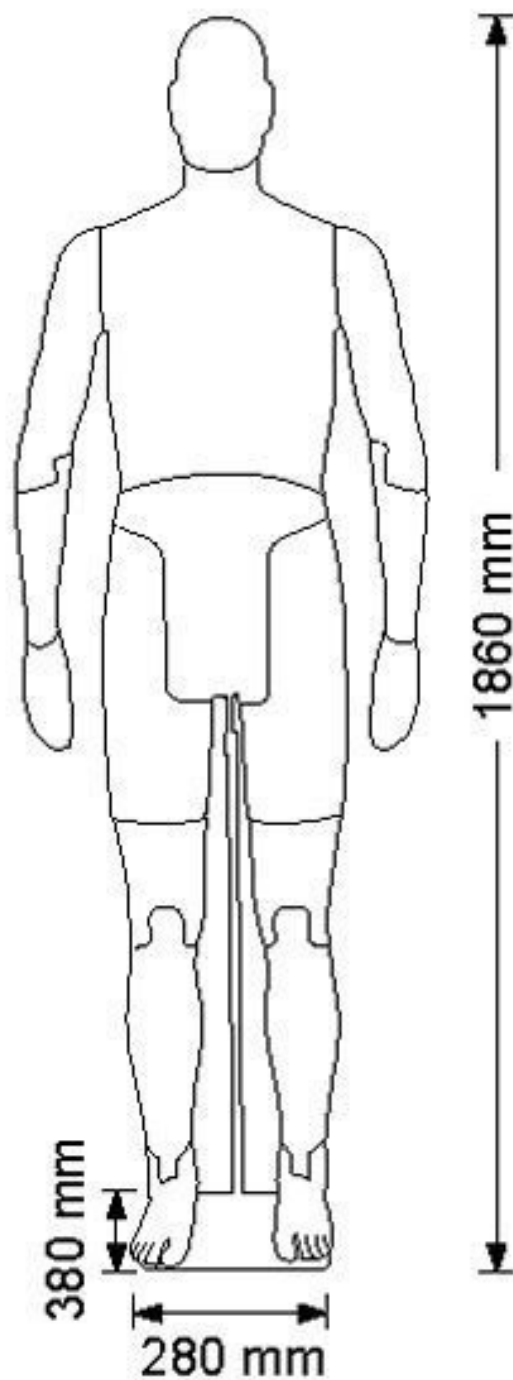

Vollbewegliche figuren - Foto n° 2

SPEZIFIKATIONEN

Marke	Mannequins vitrine
Standplatte	Metall rechteckig
Befestigung	Gesäß
Farbe	Gris
Ref	man-fle-hom-2805
ID	2805
Lieferzeit	1-5 arbeitstage
Kategorie	Vollbewegliche figuren
Typ	Schaufensterfiguren

DETAIL

Geben Sie Ihren Fenstern dank dieser Vollbewegliche Büsten aus Schaumstoff Rhythmus.

Mannequins Shopping ist der Anbieter von Fachleuten für die Vermittlung von Bekleidungsgeschäften und bietet eine Reihe Vollbewegliche schaufensterfiguren, Schaufensterpuppen für Kinder und Erwachsene, unverzichtbare Produkte, um das Layout Ihres Shops und das Layout Ihres Geschäfts zu vervollständigen Hervorheben der Flaggschiffprodukte jeder Ihrer Kollektionen und Beleben Ihrer Inszenierung von Fenstern zu immer günstigeren Preisen.

Vollbewegliche Herren grau schaufensterfiguren

Vollbewegliche figuren - Foto n° 3