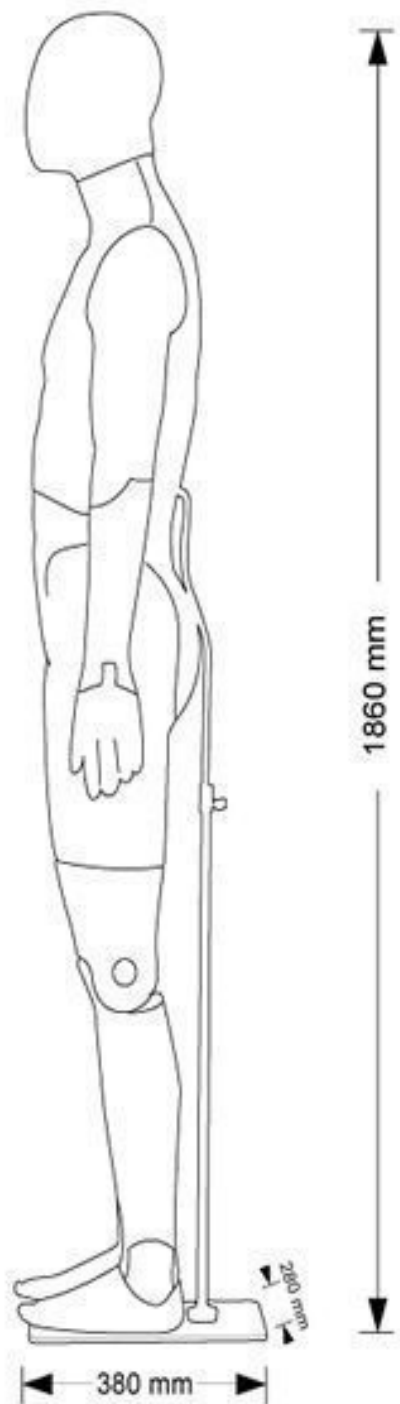

SPEZIFIKATIONEN

Marke	Mannequins vitrine
Standplatte	Metall rechteckig
Befestigung	Gesäß
Farbe	Gris
Ref	man-file-hom-2805
ID	2805
Lieferzeit	1-5 arbeitstage
Kategorie	Vollbewegliche figuren
Typ	Schaufensterfiguren

DETAIL

Geben Sie Ihren Fenstern dank dieser Vollbewegliche Büsten aus Schaumstoff Rhythmus.

Mannequins Shopping ist der Anbieter von Fachleuten für die Vermittlung von Bekleidungsgeschäften und bietet eine Reihe Vollbewegliche schaufensterfiguren, Schaufensterpuppen für Kinder und Erwachsene, unverzichtbare Produkte, um das Layout Ihres Shops und das Layout Ihres Geschäfts zu vervollständigen Hervorheben der Flaggschiffprodukte jeder Ihrer Kollektionen und Beleben Ihrer Inszenierung von Fenstern zu immer günstigeren Preisen.

Vollbewegliche Herren grau schaufensterfiguren

Vollbewegliche figuren - Foto n° 4

DESCRIZIONE DESCRIPTION	MISURE MEASURE cm
STATURA