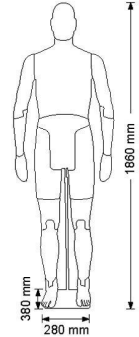

Vollbewegliche Herren grau schaufensterfiguren

Vollbewegliche figuren

610,00 €Zzgl. MwSt

SPEZIFIKATIONEN

Marke	Mannequins vitrine
Standplatte	Metall rechteckig
Befestigung	Gesäß
Farbe	Gris
Ref	man-fle-hom-2805
ID	2805
Lieferzeit	1-5 arbeitstage
Kategorie	Vollbewegliche figuren
Typ	Schaufensterfiguren

DETAIL

Geben Sie Ihren Fenstern dank dieser Vollbewegliche Büsten aus Schaumstoff Rhythmus.

Mannequins Shopping ist der Anbieter von Fachleuten für die Vermittlung von Bekleidungsgeschäften und bietet eine Reihe Vollbewegliche schaufensterfiguren, Schaufensterpuppen für Kinder und Erwachsene, unverzichtbare Produkte, um das Layout Ihres Shops und das Layout Ihres Geschäfts zu vervollständigen Hervorheben der Flaggschiffprodukte jeder Ihrer Kollektionen und Beleben Ihrer Inszenierung von Fenstern zu immer günstigeren Preisen.

BESCHREIBUNG

Diese **Vollbewegliche schaufensterfiguren** ist ideal für die Erstellung einer Bühne in einer Vitrine. Praktisch von Kopf bis Fuß oder nur an Armen und Beinen.

Geben Sie Ihren Vitrinen Rhythmus dank dieser Puppen-Weichschaumschaumgrau.

Unsere **Vollbewegliche Schaufensterpuppen** sind als Damen- und Herrenversion erhältlich. Unsere **schaufensterfiguren Vollbewegliche** sind auch in Form eines Babys oder eines Kindes erhältlich. Um die Handhabung zu erleichtern, besteht es häufig aus einem Schaumstoff, der es leicht und stoßfest macht.