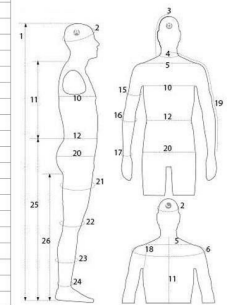

Vollbewegliche Herren grau schaufensterfiguren

Vollbewegliche figuren

610,00 €Zzgl. MwSt

SPEZIFIKATIONEN

Marke	Mannequins vitrine
Standplatte	Metall rechteckig
Befestigung	Gesäß
Farbe	Gris
Ref	man-fle-hom-2805
ID	2805
Lieferzeit	1-5 arbeitstage
Kategorie	Vollbewegliche figuren
Typ	Schaufensterfiguren

DETAIL

Geben Sie Ihren Fenstern dank dieser Vollbewegliche Büsten aus Schaumstoff Rhythmus.

Mannequins Shopping ist der Anbieter von Fachleuten für die Vermittlung von Bekleidungsgeschäften und bietet eine Reihe Vollbewegliche schaufensterfiguren, Schaufensterpuppen für Kinder und Erwachsene, unverzichtbare Produkte, um das Layout Ihres Shops und das Layout Ihres Geschäfts zu vervollständigen Hervorheben der Flaggschiffprodukte jeder Ihrer Kollektionen und Beleben Ihrer Inszenierung von Fenstern zu immer günstigeren Preisen.

BESCHREIBUNG

Diese **Vollbewegliche schaufensterfiguren** ist ideal für die Erstellung einer Bühne in einer Vitrine. Praktisch von Kopf bis Fuß oder nur an Armen und Beinen.

Geben Sie Ihren Vitrinen Rhythmus dank dieser Puppen-Weichschaumschaumgrau.

Unsere **Vollbewegliche Schaufensterpuppen** sind als Damen- und Herrenversion erhältlich. Unsere **schaufensterfiguren Vollbewegliche** sind auch in Form eines Babys oder eines Kindes erhältlich. Um die Handhabung zu erleichtern, besteht es häufig aus einem Schaumstoff, der es leicht und stoßfest macht.