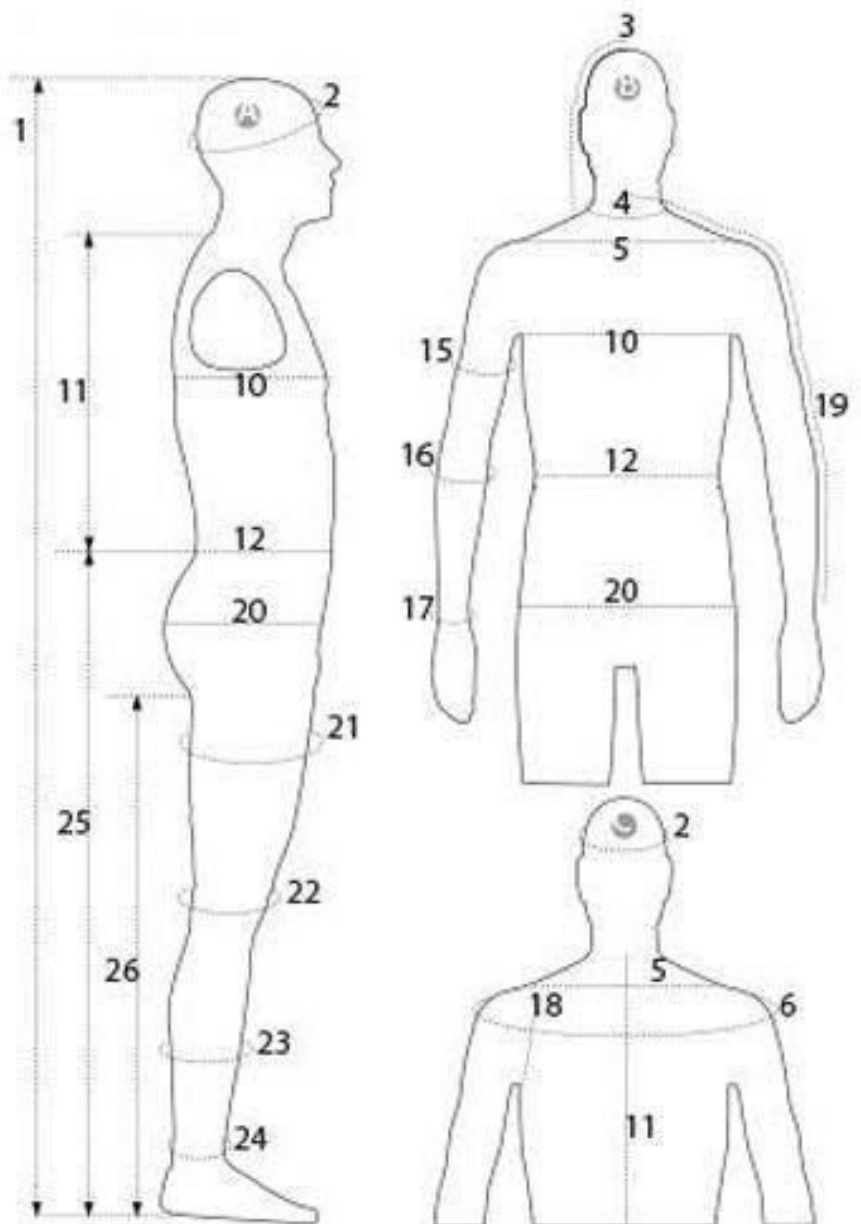

Vollbewegliche Herren grau schaufensterfiguren

Vollbewegliche figuren - Foto n° 4

DESCRIZIONE DESCRIPTION	MISURE MEASURE cm
STATURA	

1	STATURA size	186
2	CIRCONFERENZA TESTA head width	58
3	GIRO CAPPuccio hood hole	32
4	CIRCONFERENZA COLLO BASSO neck low	42
5	LARGHEZZA SPALLE shoulder width	48
6	CIRCONFERENZA SPALLE shoulders circumference	118
10	CIRCONFERENZA TORACE chest	104
11	LUNGHEZZA SCHIENA DIETRO back lenght behind	46
12	CIRCONFERENZA VITA waist width	86
15	CIRCONFERENZA BRACCIO arm width	32
16	CIRCONFERENZA GOMITO elbow width	29
17	CIRCONFERENZA POLSO wrist width	19,5
18	GIRO MANICA armhole	50
19	LUNGHEZZA MANICA sleeve from center neck	87
20	CIRCONFERENZA BACINO hips width	103
21	CIRCONFERENZA COSCIA thigh width	58
22	CIRCONFERENZA GINOCCHIO knee width	39
23	CIRCONFERENZA POLPACCIO Calf width	38
24	CAVIGLIA Ankle	24
25	LUNGHEZZA FIANCO length from hip to feet	116
26	INTERNO GAMBA inseam lenght	85