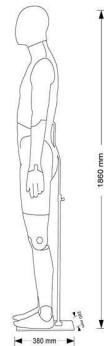

Vollbewegliche Herren grau schaufensterfiguren

Vollbewegliche figuren

610,00 €Zzgl. MwSt

SPEZIFIKATIONEN

Marke	Mannequins vitrine
Standplatte	Metall rechteckig
Befestigung	Gesäß
Farbe	Gris
Ref	man-fle-hom-2805
ID	2805
Lieferzeit	1-5 arbeitstage
Kategorie	Vollbewegliche figuren
Typ	Schaufensterfiguren

DETAIL

Geben Sie Ihren Fenstern dank dieser Vollbewegliche Büsten aus Schaumstoff Rhythmus.

Mannequins Shopping ist der Anbieter von Fachleuten für die Vermittlung von Bekleidungsgeschäften und bietet eine Reihe Vollbewegliche schaufensterfiguren, Schaufensterpuppen für Kinder und Erwachsene, unverzichtbare Produkte, um das Layout Ihres Shops und das Layout Ihres Geschäfts zu vervollständigen Hervorheben der Flaggschiffprodukte jeder Ihrer Kollektionen und Beleben Ihrer Inszenierung von Fenstern zu immer günstigeren Preisen.

BESCHREIBUNG

Diese **Vollbewegliche schaufensterfiguren** ist ideal für die Erstellung einer Bühne in einer Vitrine. Praktisch von Kopf bis Fuß oder nur an Armen und Beinen.

Geben Sie Ihren Vitrinen Rhythmus dank dieser Puppen-Weichschaumschaumgrau.

Unsere **Vollbewegliche Schaufensterpuppen** sind als Damen- und Herrenversion erhältlich. Unsere **schaufensterfiguren Vollbewegliche** sind auch in Form eines Babys oder eines Kindes erhältlich. Um die Handhabung zu erleichtern, besteht es häufig aus einem Schaumstoff, der es leicht und stoßfest macht.