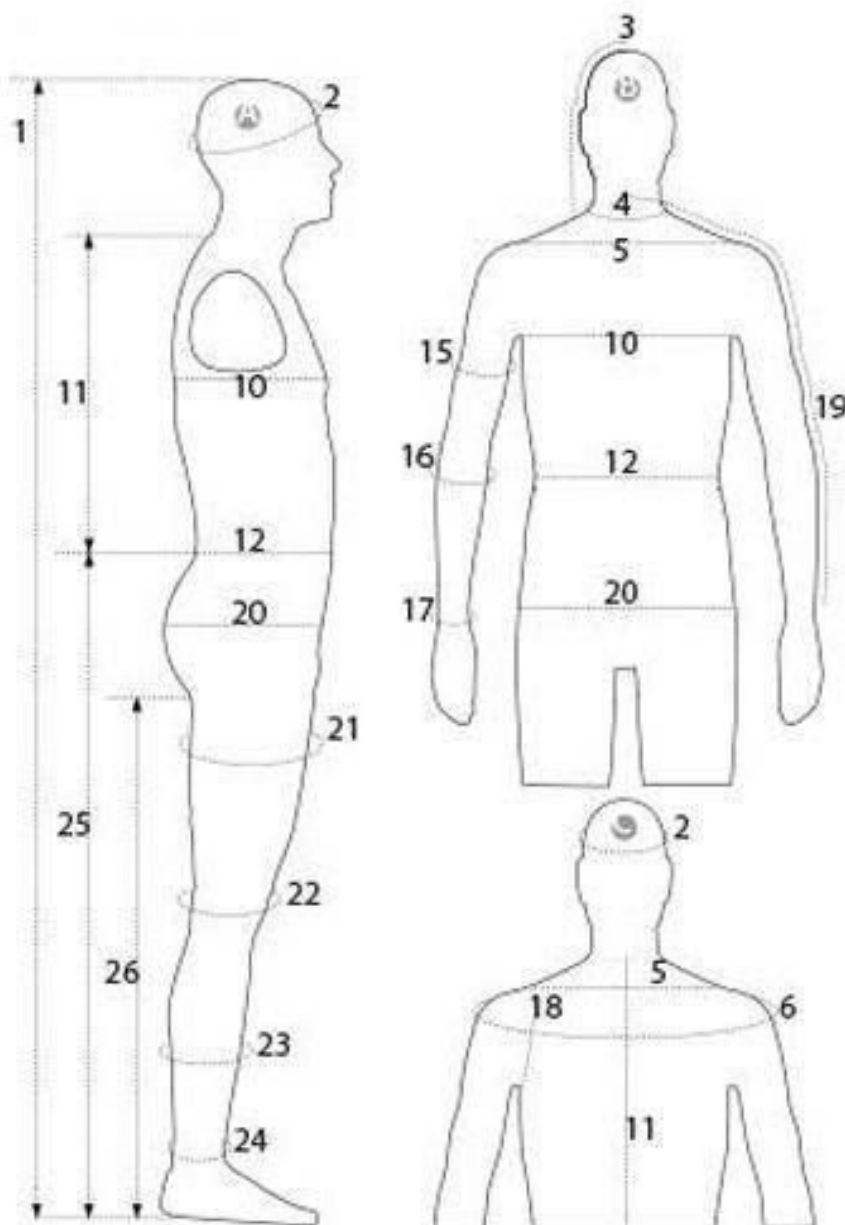

Maße dieser vollbewegliche Schaufensterpuppe:

- Höhe 186 cm
- Fehlschlag 104 cm
- Schulterbreite 48 cm
- Taille 86 cm,
- Schulterumfang 118 cm

BESCHREIBUNG

Herren **Vollbewegliche schaufensterfiguren** aus grauem EPP (Polypropylen-Schaum) mit auswechselbarem Eierkopf und Kappe schwarzer verstellbarer Fuß 280x380 mm
Magnethaken - recycelbar - hohe Passform - geringes Gewicht - schlagfest

Maße dieser vollbewegliche Schaufensterpuppe:

Höhe 186 cm
Fehlschlag 104 cm
Schulterbreite 48 cm
Taille 86 cm,
Schulterumfang 118 cm
Hüften von 103 cm.

Vollbewegliche heren schaufensterfiguren grau

Vollbewegliche figuren - Foto n° 2

	DESCRIZIONE DESCRIPTION	MISURE MEASURE cm
1	STATURA size	186
2	CIRCONFERENZA TESTA head width	58
3	GIRO CAPPUCCIO hood hole	32
4	CIRCONFERENZA COLLO BASSO neck low	42
5	LARGHEZZA SPALLE shouder width	48
6	CIRCONFERENZA SPALLE shoulders circumference	118
10	CIRCONFERENZA TORACE chest	104
11	LUNGHEZZA SCHIENA DIETRO back lenght behind	46
12	CIRCONFERENZA VITA waist width	86
15	CIRCONFERENZA BRACCIO arm w width	32
16	CIRCONFERENZA GOMITO elbow width	29
17	CIRCONFERENZA POLSO wrist width	19,5
18	GIRO MANICA armhole	50
19	LUNGHEZZA MANICA sleeve from center neck	87
20	CIRCONFERENZA BACINO hips width	103
21	CIRCONFERENZA COSCIA thigh width	58
22	CIRCONFERENZA GINOCCHIO knee width	39
23	CIRCONFERENZA POLPACCIO Calf width	38
24	CAVIGLIA Ankle	24
25	LUNGHEZZA FIANCO length from hip to feet	116
26	INTERNO GAMBA inseam lenght	85

Maße dieser vollbewegliche Schaufensterpuppe:

Höhe 186 cm
 Fehlschlag 104 cm
 Schulterbreite 48 cm
 Taille 86 cm,
 Schulterumfang 118 cm
 Hüften von 103 cm.

Vollbewegliche heren schaufensterfiguren grau