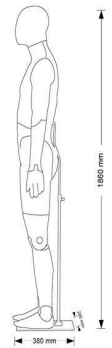

Vollbewegliche heren schaufensterfiguren grau

Vollbewegliche figuren

650,00 €Zzgl. MwSt

DESCRIZIONE / DESCRIPTION	MISURE / MEASUREMENTS (mm)
1. ALTEZZA TOTALE	186
2. CIRCONFERENZA TESTA (HEAD CIRCUMFERENCE)	58
3. CIRCONFERENZA COLLO ALTO (NECK CIRCUMFERENCE - HIGH)	32
4. CIRCONFERENZA COLLO BASSO (NECK CIRCUMFERENCE - LOW)	42
5. LARGHEZZA SPALLE (SHOULDER WIDTH)	46
6. CIRCONFERENZA SPALLE (SHOULDER CIRCUMFERENCE)	118
10. CIRCONFERENZA TORACE (CHEST CIRCUMFERENCE)	104
11. LUNGHEZZA SCHIENA DENTRO (BACK LENGTH - INNER)	46
12. CIRCONFERENZA VITA (WAIST CIRCUMFERENCE)	86
15. CIRCONFERENZA BRACCIO (ARM CIRCUMFERENCE)	32
16. CIRCONFERENZA OMBELICO (BELLY CIRCUMFERENCE)	28
17. CIRCONFERENZA POLSO (WRIST CIRCUMFERENCE)	19,5
18. CIRCONFERENZA MANICA (SLEEVE CIRCUMFERENCE)	50
19. LUNGHEZZA MANICA (SLEEVE LENGTH)	87
20. CIRCONFERENZA BRACCIO (ARM CIRCUMFERENCE)	103
21. CIRCONFERENZA COSCIA (THIGH CIRCUMFERENCE)	58
22. CIRCONFERENZA ANGOCCHIO (KNEE CIRCUMFERENCE)	36
23. CIRCONFERENZA POLPACCIO (CALF CIRCUMFERENCE)	34
24. CIRCONFERENZA PUNTO (HEEL CIRCUMFERENCE)	28
25. LUNGHEZZA PUNTO (HEEL LENGTH)	116
26. INTERNO GAMBA (INNER LEG)	85

Maße dieser vollbewegliche Schaufensterpuppe:

- Höhe 186 cm
- Fehlschlag 104 cm
- Schulterbreite 48 cm
- Taille 86 cm,
- Schulterumfang 118 cm

BESCHREIBUNG

Herren **Vollbewegliche schaufensterfiguren** aus grauem EPP (Polypropylen-Schaum) mit auswechselbarem Eierkopf und Kappe schwarzer verstellbarer Fuß 280x380 mm
Magnethaken - recycelbar - hohe Passform - geringes Gewicht - schlagfest