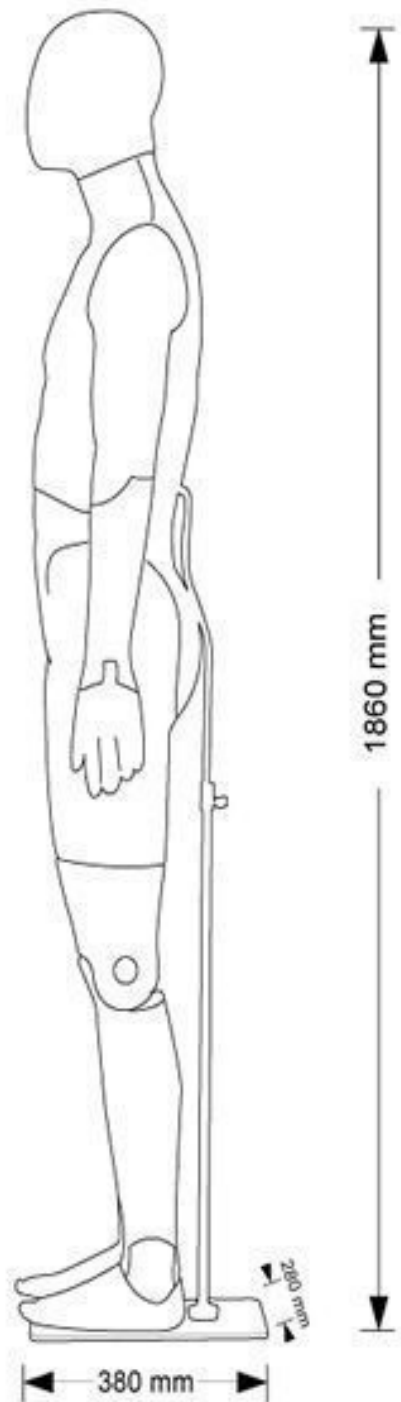

SPEZIFIKATIONEN

Marke	Mannequins vitrine
Standplatte	Metall quadratisch
Befestigung	Gesäß
Farbe	Gris
Ref	man-vit-fle-2709
ID	2709
Lieferzeit	5-10 arbeitstage
Kategorie	Vollbewegliche figuren
Typ	Schaufensterfiguren

DETAIL

Diese Herren Schaufensterfiguren präsentiert vollbewegliche ist eine stoßfeste Schaufensterpuppe, es ist sehr leicht und das Material für die Herstellung ist Teil von recycelbaren Materialien. Diese artikulierte Schaufensterpuppen sind ideal, um Ihre Fenster mit originellen und abwechslungsreichen Positionen zu personalisieren.

Maße dieser vollbewegliche Schaufensterpuppe:

Höhe 186 cm
Fehlschlag 104 cm
Schulterbreite 48 cm
Taille 86 cm,
Schulterumfang 118 cm
Hüften von 103 cm.

Vollbewegliche heren schaufensterfiguren grau

Vollbewegliche figuren - Foto n° 4