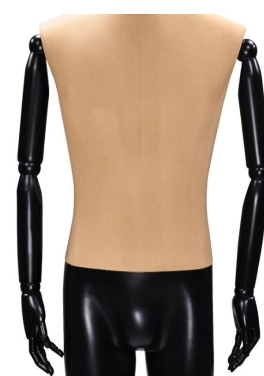

Vintage schwarz herren schaufensterfiguren **384,99 €** **Zzgl. MwSt**
Vintage schaufensterfiguren **- 34,19 % 585,00**

SPEZIFIKATIONEN

Marke	Mannequins vitrine
Standplatte	Metall quadratisch
Befestigung	Wade
Farbe	Beige
Ref	man-vit-hom-2534
ID	2534
Lieferzeit	1-2 arbeitstage
Kategorie	Vintage schaufensterfiguren
Typ	Schaufensterfiguren

DETAIL

Abmessungen dieses Herren Schaufensterfiguren

- Länge: 190 cm
- Kopf: 56 cm
- Schultern: 49 cm
- Brust: 95 cm
- Größe: 76 cm
- Hüften: 93 cm
- Absatz: 3 cm
- Schuhe: 43 cm

BESCHREIBUNG

Herren Schaufensterfiguren im beige Gewebe mit dem schwarzen Bein. Vintage Schaufensterpuppe mit abtraite Kopf und Basis. Unsere Mannequin Vintage Mann sind Fiberglas, immer zum besten Preis, unsere Modelle sind auf Lager und Sie werden schnell nach Ihrer Bestellung überall in Europa geliefert werden.

Unser Vintage Herren Schaufensterfiguren hat einen abstrakten Kopf, schwarz lackierte Beine und artikulierte schwarze Holzarme. Vintage oder industrieller Stil, dank unserer Modelle geben Sie Ihrem Geschäft einen einzigartigen Stil.

Vintage schwarz herren schaufensterfiguren

Vintage schaufensterfiguren - Foto n° 1

SPEZIFIKATIONEN

Marke	Mannequins vitrine
Standplatte	Metall quadratisch
Befestigung	Wade
Farbe	Beige
Ref	man-vit-hom-2534
ID	2534
Lieferzeit	1-2 arbeitstage
Kategorie	Vintage schaufensterfiguren
Typ	Schaufensterfiguren