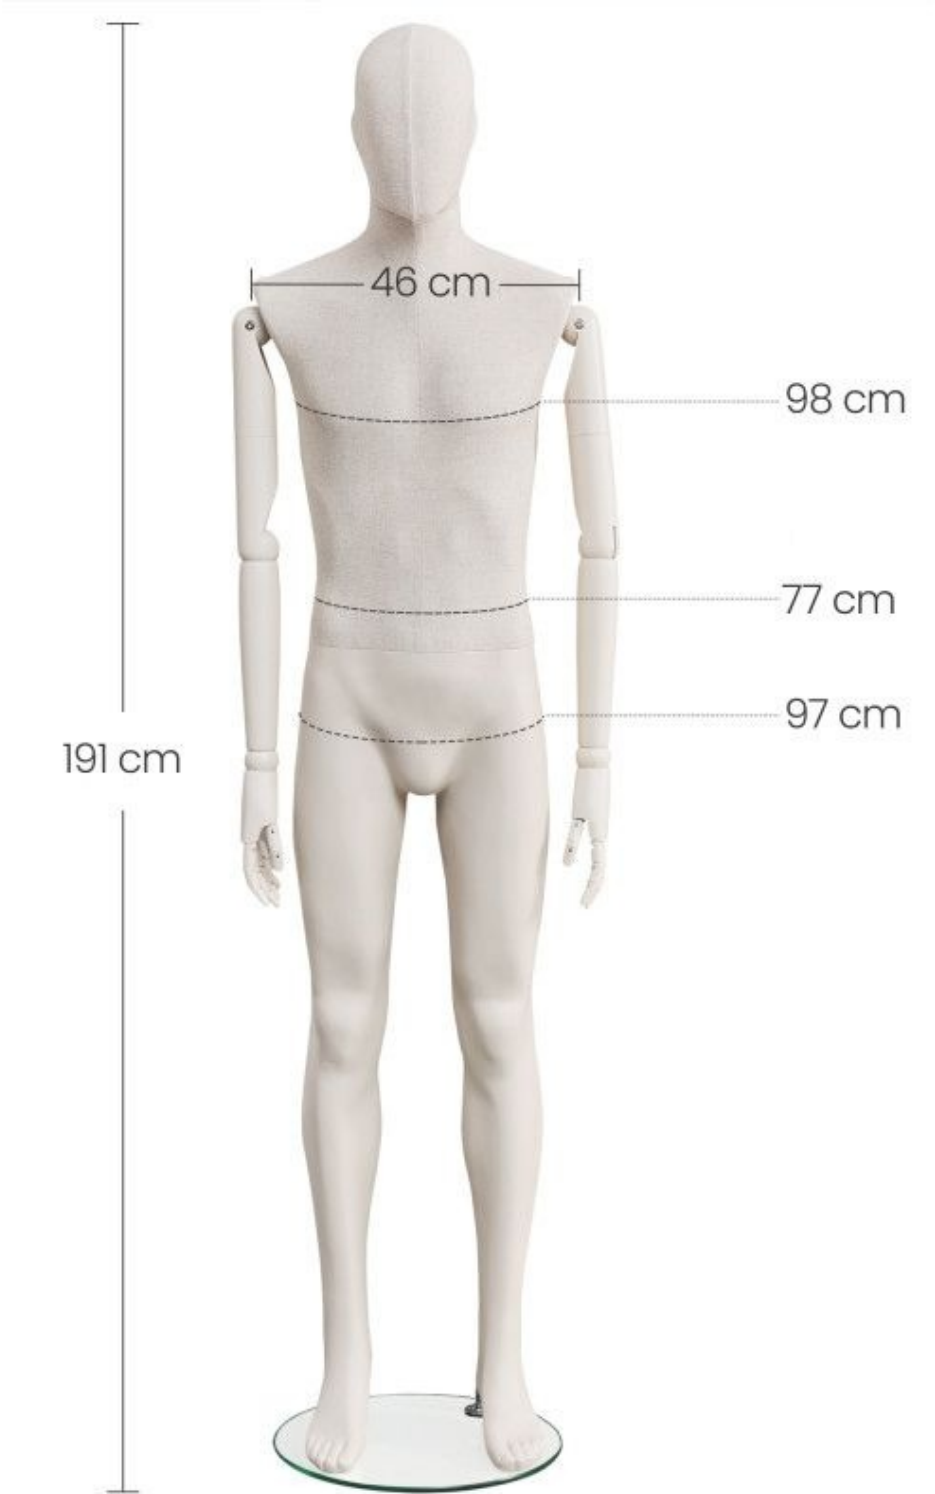

Männliche Schaufensterpuppe mit flexiblem Arm

Vintage schaufensterfiguren - Foto n° 1

SPEZIFIKATIONEN

Marke	Mannequins vitrine
Standplatte	Glas rund
Befestigung	Wade
Farbe	Beige
Ref	man-vit-hom-3743
ID	3743
Lieferzeit	1-5 arbeitstage
Kategorie	Vintage schaufensterfiguren
Typ	Schaufensterfiguren

DETAIL

Merkmale:

- Abstraktes Design in gerader Position: Die abstrakte Silhouette des Herrenmodells bietet eine moderne Ästhetik, die eine künstlerische Interpretation der Kleidung ermöglicht.
- Flexible Arme: Die flexiblen Arme des Männermodells ermöglichen verschiedene Posen, die Ihren Präsentationen eine dynamische Dimension verleihen.
- Vielseitig einsetzbar: Ideal zum Ausstellen einer vielfältigen Palette von Kleidungsstücken, von legeren Teilen bis hin zu formeller Kleidung.

Männliche Schaufensterpuppe mit flexiblem Arm