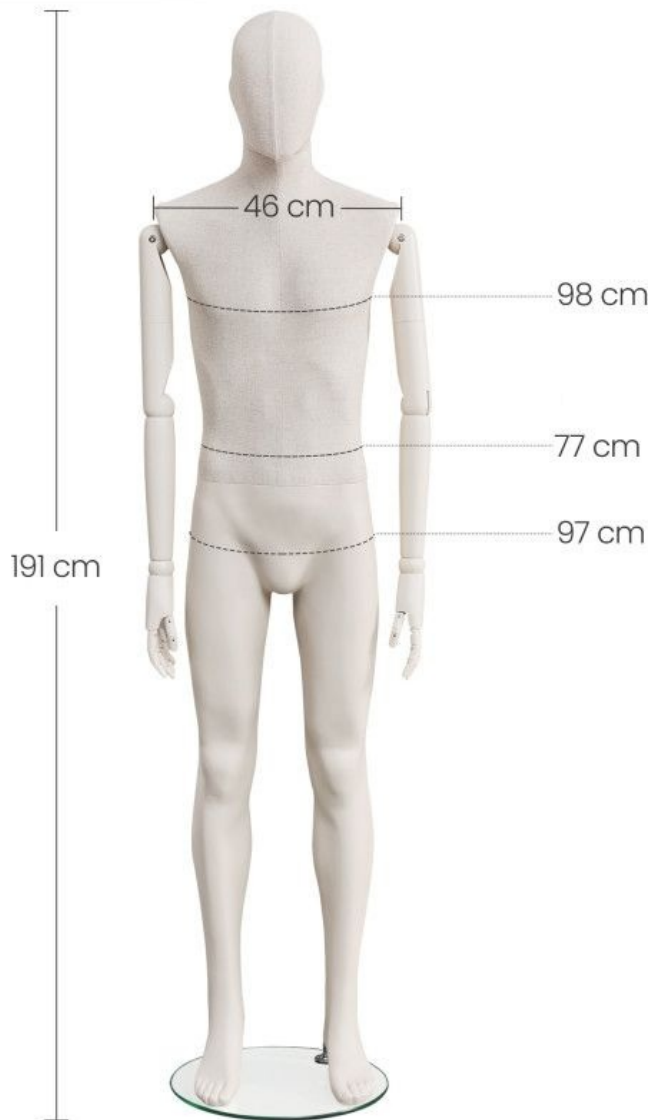

Männliche Schaufensterpuppe mit flexiblem Arm

Vintage schaufensterfiguren

350,00 € Zzgl. MwSt

SPEZIFIKATIONEN

Marke	Mannequins vitrine
Standplatte	Glas rund
Befestigung	Wade
Farbe	Beige
Ref	man-vit-hom-3743
ID	3743
Lieferzeit	1-5 arbeitstage
Kategorie	Vintage schaufensterfiguren
Typ	Schaufensterfiguren

DETAIL

Merkmale:

- **Abstraktes Design in gerader Position:** Die abstrakte Silhouette des Herrenmodells bietet eine moderne Ästhetik, die eine künstlerische Interpretation der Kleidung ermöglicht.
- **Flexible Arme:** Die flexiblen Arme des Männermodells ermöglichen verschiedene Posen, die Ihren Präsentationen eine dynamische Dimension verleihen.
- **Vielseitig einsetzbar:** Ideal zum Ausstellen einer vielfältigen Palette von Kleidungsstücken, von legeren Teilen bis hin zu formeller Kleidung.

BESCHREIBUNG

Hervorheben Sie Eleganz und Flexibilität mit unserer abstrakten männlichen Schaufensterpuppe in aufrechter Position, die mit flexiblen Armen für eine dynamische Präsentation ausgestattet ist. Mit ihrem modernen Design und den realistischen Abmessungen wurde diese stoffbezogene Schaufensterpuppe entworfen, um Ihre Kollektionen auf künstlerische und fesselnde Weise zu sublimieren. **Maße:**

• Höhe: 192 cm • Schulter: 48 cm • Brust: 93 cm • Taille: 75 cm • Hüfte: 94 cm • Fuß: 25 cm Inhalt der Verpackung:

• 1 x Schaufensterpuppe Mann Abstrakt Gerade Position mit flexiblen Armen - 192 cm