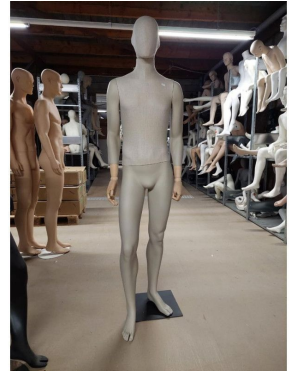

## SPEZIFIKATIONEN

<b>Marke</b>	Mannequins vitrine
<b>Standplatte</b>	Glas rund
<b>Befestigung</b>	Wade
<b>Farbe</b>	Beige
<b>Ref</b>	man-de-vit-3641
<b>ID</b>	3641
<b>Lieferzeit</b>	1-5 arbeitstage
<b>Kategorie</b>	Vintage schaufensterfiguren
<b>Typ</b>	Schaufensterfiguren

## DETAIL

Merkmale:

- **Qualitätsstoffmaterial:** Die Herren Schaufensterpuppe ist aus einem hochwertigen Stoff gefertigt, der eine realistische Textur bietet und gleichzeitig die Qualität der Kleidung hervorhebt.
- **Modernes Design:** Die Silhouette der Herren-Schaufensterpuppe ist so gestaltet, dass sie eine natürliche Körperhaltung widerspiegelt und Ihrem Schaufenster einen Hauch von Realismus und Eleganz verleiht.
- **Vielseitig einsetzbar:** Ideal, um in Herrenmodegeschäften eine Vielzahl von Outfits von *leger bis formell* zu präsentieren.

## BESCHREIBUNG

Präsentieren Sie Ihre Kollektionen stilvoll mit unserer **Herren Schaufensterpuppe** aus Stoff. Ausgestattet mit einem modernen Design und realistischen Abmessungen bietet diese Schaufensterpuppe eine elegante Darstellung von Männerkleidung und eignet sich perfekt, um Ihre Kleiderauswahl zu präsentieren. **Maße:**

- Höhe: 190 cm
  - Schultern: 50 cm
  - Torse: 35 cm
  - Hüfte: 35 cm
- Inhalt der Verpackung: • 1 x Schaufensterpuppe Mann aus Stoff - 190 cm Erwecken Sie Ihre Kreationen zum Leben mit unserer

**Männliche Schaufensterpuppe aus Stoff**