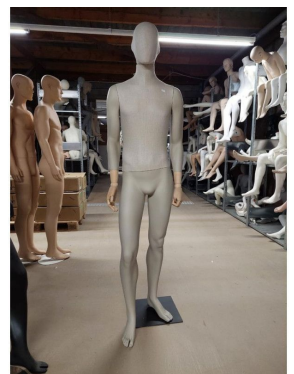

## SPEZIFIKATIONEN

<b>Marke</b>	Mannequins vitrine
<b>Standplatte</b>	Glas rund
<b>Befestigung</b>	Wade
<b>Farbe</b>	Beige
<b>Ref</b>	man-de-vit-3641
<b>ID</b>	3641
<b>Lieferzeit</b>	1-5 arbeitstage
<b>Kategorie</b>	Vintage schaufensterfiguren
<b>Typ</b>	Schaufensterfiguren

## DETAIL

Merkmale:

- **Qualitätsstoffmaterial:** Die Herren Schaufensterpuppe ist aus einem hochwertigen Stoff gefertigt, der eine realistische Textur bietet und gleichzeitig die Qualität der Kleidung hervorhebt.
- **Modernes Design:** Die Silhouette der Herren-Schaufensterpuppe ist so gestaltet, dass sie eine natürliche Körperhaltung widerspiegelt und Ihrem Schaufenster einen Hauch von Realismus und Eleganz verleiht.
- **Vielseitig einsetzbar:** Ideal, um in Herrenmodegeschäften eine Vielzahl von Outfits von *leger bis formell* zu präsentieren.

## BESCHREIBUNG

Präsentieren Sie Ihre Kollektionen stilvoll mit unserer **Herren Schaufensterpuppe** aus Stoff. Ausgestattet mit einem modernen Design und realistischen Abmessungen bietet diese Schaufensterpuppe eine elegante Darstellung von Männerkleidung und eignet sich perfekt, um Ihre Kleiderauswahl zu präsentieren. **Maße:**

- Höhe: 190 cm
  - Schultern: 50 cm
  - Torse: 35 cm
  - Hüfte: 35 cm
- Inhalt der Verpackung: • 1 x Schaufensterpuppe Mann aus Stoff - 190 cm Erwecken Sie Ihre Kreationen zum Leben mit unserer

**Männliche Schaufensterpuppe aus Stoff**