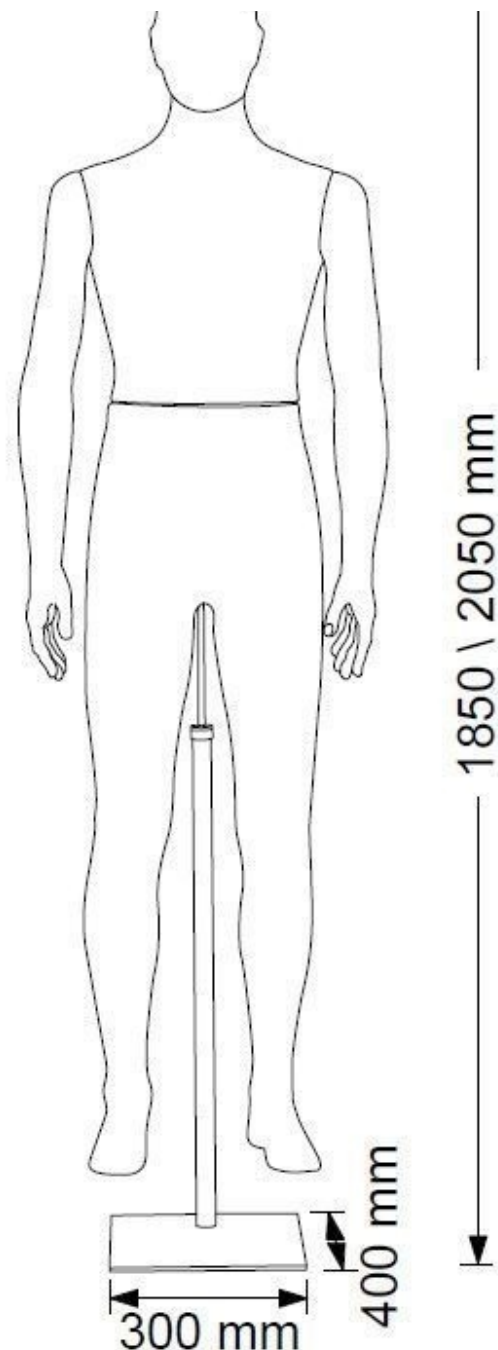

SPEZIFIKATIONEN

Marke	Mannequins vitrine
Standplatte	Metall quadratisch
Befestigung	Gesäß
Farbe	Blanc
Ref	man-vit-hom-2762
ID	2762
Lieferzeit	5-10 arbeitstage
Kategorie	Vintage schaufensterfiguren
Typ	Schaufensterfiguren

DETAIL

Merkmale der Herren Stoffschaufensterpuppe mit Stoff bezogen:

- Farbe: Elfenbeinweiß
- Abmessung: Höhe 1850/2050 mm
- Material: Polypropylenschaum mit hoher Dichte, überzogen mit Spandexgewebe
- Basis: quadratisches verchromtes Metall 300x400mm
- Magnetische Befestigung.
- Einfach zu pinnen
- Schlagfest
- Leicht
- Detaillierte Oberflächen
- Recyclebares Schaufensterfiguren

Herren Schaufensterpuppen mit elfenbeinweißem Stoff Vintage schaufensterfiguren - Foto n° 5