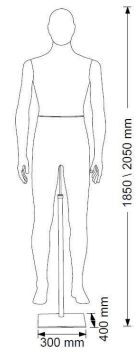

Herren Schaufensterpuppen mit elfenbeinweißem Stoff

Vintage schaufensterfiguren

407,00 € Zzgl. MwSt

SPEZIFIKATIONEN

Marke	Mannequins vitrine
Standplatte	Metall quadratisch
Befestigung	Gesäß
Farbe	Blanc
Ref	man-vit-hom-2762
ID	2762
Lieferzeit	5-10 arbeitstage
Kategorie	Vintage schaufensterfiguren
Typ	Schaufensterfiguren

DETAIL

Merkmale der Herren Stoffschauensterpuppe mit Stoff bezogen:

- Farbe: Elfenbeinweiß
- Abmessung: Höhe 1850/2050 mm
- Material: Polypropylenschaum mit hoher Dichte, überzogen mit Spandexgewebe
- Basis: quadratisches verchromtes Metall 300x400mm
- Magnetische Befestigung.
- Einfach zu pinnen
- Schlagfest
- Leicht
- Detaillierte Oberflächen
- Recyclbares Schaufensterfiguren

BESCHREIBUNG

Lass dein schaufensterpuppe deine besten Sommeroutfits tragen. Eine flexible, minimalistische, solide Puppe, die dank der magnetischen Innendichtungen realistische Posen hält.

Farbe: elfenbeinweiß

Dimension: Höhe 1850/2050 mm

Material: Elasthan-Gewebe

Fuß: verchromtes quadratisches Metall 300x400mm