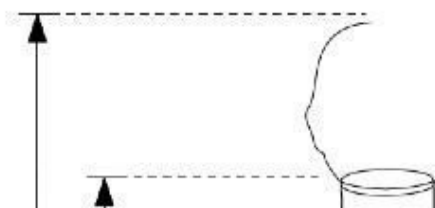

Herren Schaufensterpuppen mit elfenbeinweißem Stoff Vintage schaufensterfiguren - Foto n° 5