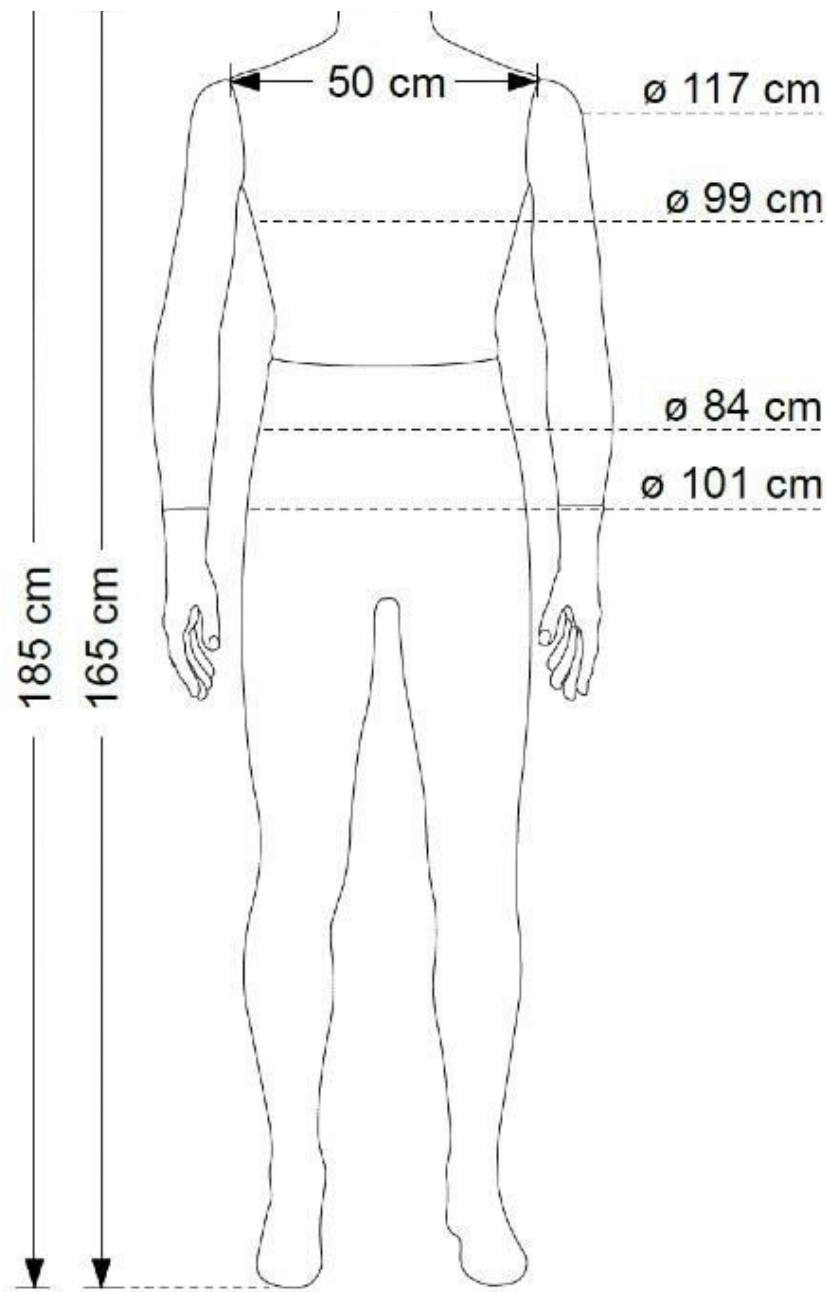

SPEZIFIKATIONEN

Marke	Mannequins vitrine
Standplatte	Metall quadratisch
Befestigung	Gesäß
Farbe	Blanc
Ref	man-vit-hom-2762
ID	2762
Lieferzeit	5-10 arbeitstage
Kategorie	Vintage schaufensterfiguren
Typ	Schaufensterfiguren

DETAIL

Merkmale der Herren Stoffschauensterpuppe mit Stoff bezogen:

- Farbe: Elfenbeinweiß
- Abmessung: Höhe 1850/2050 mm
- Material: Polypropylenschaum mit hoher Dichte, überzogen mit Spandexgewebe
- Basis: quadratisches verchromtes Metall 300x400mm
- Magnetische Befestigung.
- Einfach zu pinnen
- Schlagfest
- Leicht
- Detaillierte Oberflächen
- Recyclebares Schaufensterfiguren