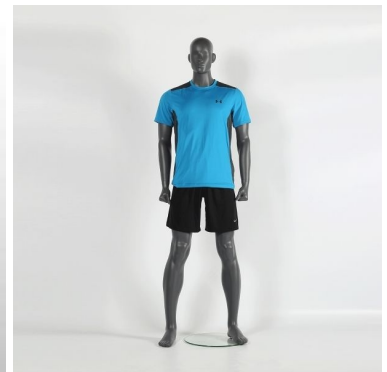

Sportliche männliche Schaufensterpuppe **379,00 €Zzgl. MwSt** Schaufensterpuppen sport

SPEZIFIKATIONEN

Marke	Mannequins vitrine
Standplatte	Glas rund
Befestigung	Fuß- und wadenpin
Farbe	Gris
Ref	man-hom-spo-2793
ID	2793
Lieferzeit	1-5 arbeitstage
Kategorie	Schaufensterpuppen sport
Typ	Schaufensterfiguren

DETAIL

Große Auswahl an Sport-Schaufensterpuppen ab Lager lieferbar. Hochwertige herren Schaufensterpuppen, damen Schaufensterpuppen, hochwertige bewegliche Kinderschaufensterpuppen.

BESCHREIBUNG

Unsere herren Sport Schaufensterpuppen bestehen aus verstärktem Glasfaser-Polyester mit hochwertigen Lackierungen. Die entsprechende Glasbeschichtung besteht aus Sicherheitsglas und beinhaltet ein Doppelständersystem aus Fuß und Wadenbolzen.

Mit geraden Armen

Runder Sockel aus gehärtetem Glas

Fuß- und Wadenanpassung

Messungen auf diese **herren Sport Schaufensterfiguren**

Sportliche männliche Schaufensterpuppe

Höhe 189 cm

Breite 60 cm

Tiefe 28 cm

119 cm Buste 107 cm Taille 77 cm

Schaufensterpuppen sport - Foto n° 1

SPEZIFIKATIONEN

Marke	Mannequins vitrine
Standplatte	Glas rund
Befestigung	Fuß- und wadenpin
Farbe	Gris
Ref	man-hom-spo-2793
ID	2793
Lieferzeit	1-5 arbeitstage
Kategorie	Schaufensterpuppen sport
Typ	Schaufensterfiguren