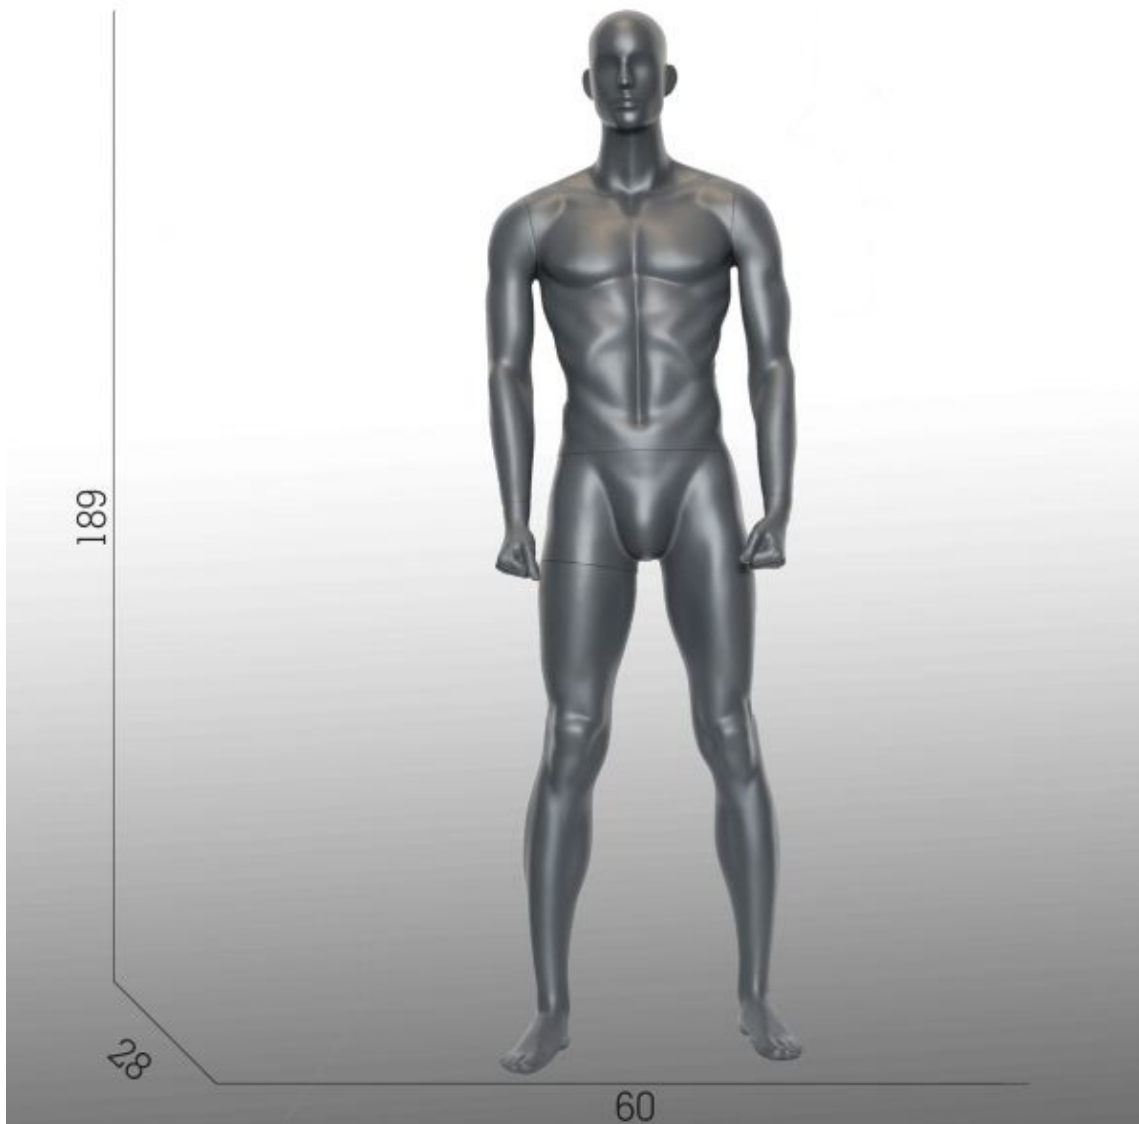

Sportliche männliche Schaufensterpuppe **379,00 €Zzgl. MwSt** Schaufensterpuppen sport

SPEZIFIKATIONEN

Marke	Mannequins vitrine
Standplatte	Glas rund
Befestigung	Fuß- und wadenpin
Farbe	Gris
Ref	man-hom-spo-2793
ID	2793
Lieferzeit	1-5 arbeitstage
Kategorie	Schaufensterpuppen sport
Typ	Schaufensterfiguren

DETAIL

Große Auswahl an Sport-Schaufensterpuppen ab Lager lieferbar. Hochwertige herren Schaufensterpuppen, damen Schaufensterpuppen, hochwertige bewegliche Kinderschaufensterpuppen.

BESCHREIBUNG

Unsere herren Sport Schaufensterpuppen bestehen aus verstärktem Glasfaser-Polyester mit hochwertigen Lackierungen. Die entsprechende Glasbeschichtung besteht aus Sicherheitsglas und beinhaltet ein Doppelständersystem aus Fuß und Wadenbolzen.

Mit geraden Armen

Runder Sockel aus gehärtetem Glas

Fuß- und Wadenanpassung

Messungen auf diese **herren Sport Schaufensterfiguren**

Sportliche männliche Schaufensterpuppe

Höhe 189 cm

Breite 60 cm

Tiefe 28 cm

119 cm Buste 107 cm Taille 77 cm

Schaufensterpuppen sport - Foto n° 1

SPEZIFIKATIONEN

Marke	Mannequins vitrine
Standplatte	Glas rund
Befestigung	Fuß- und wadenpin
Farbe	Gris
Ref	man-hom-spo-2793
ID	2793
Lieferzeit	1-5 arbeitstage
Kategorie	Schaufensterpuppen sport
Typ	Schaufensterfiguren