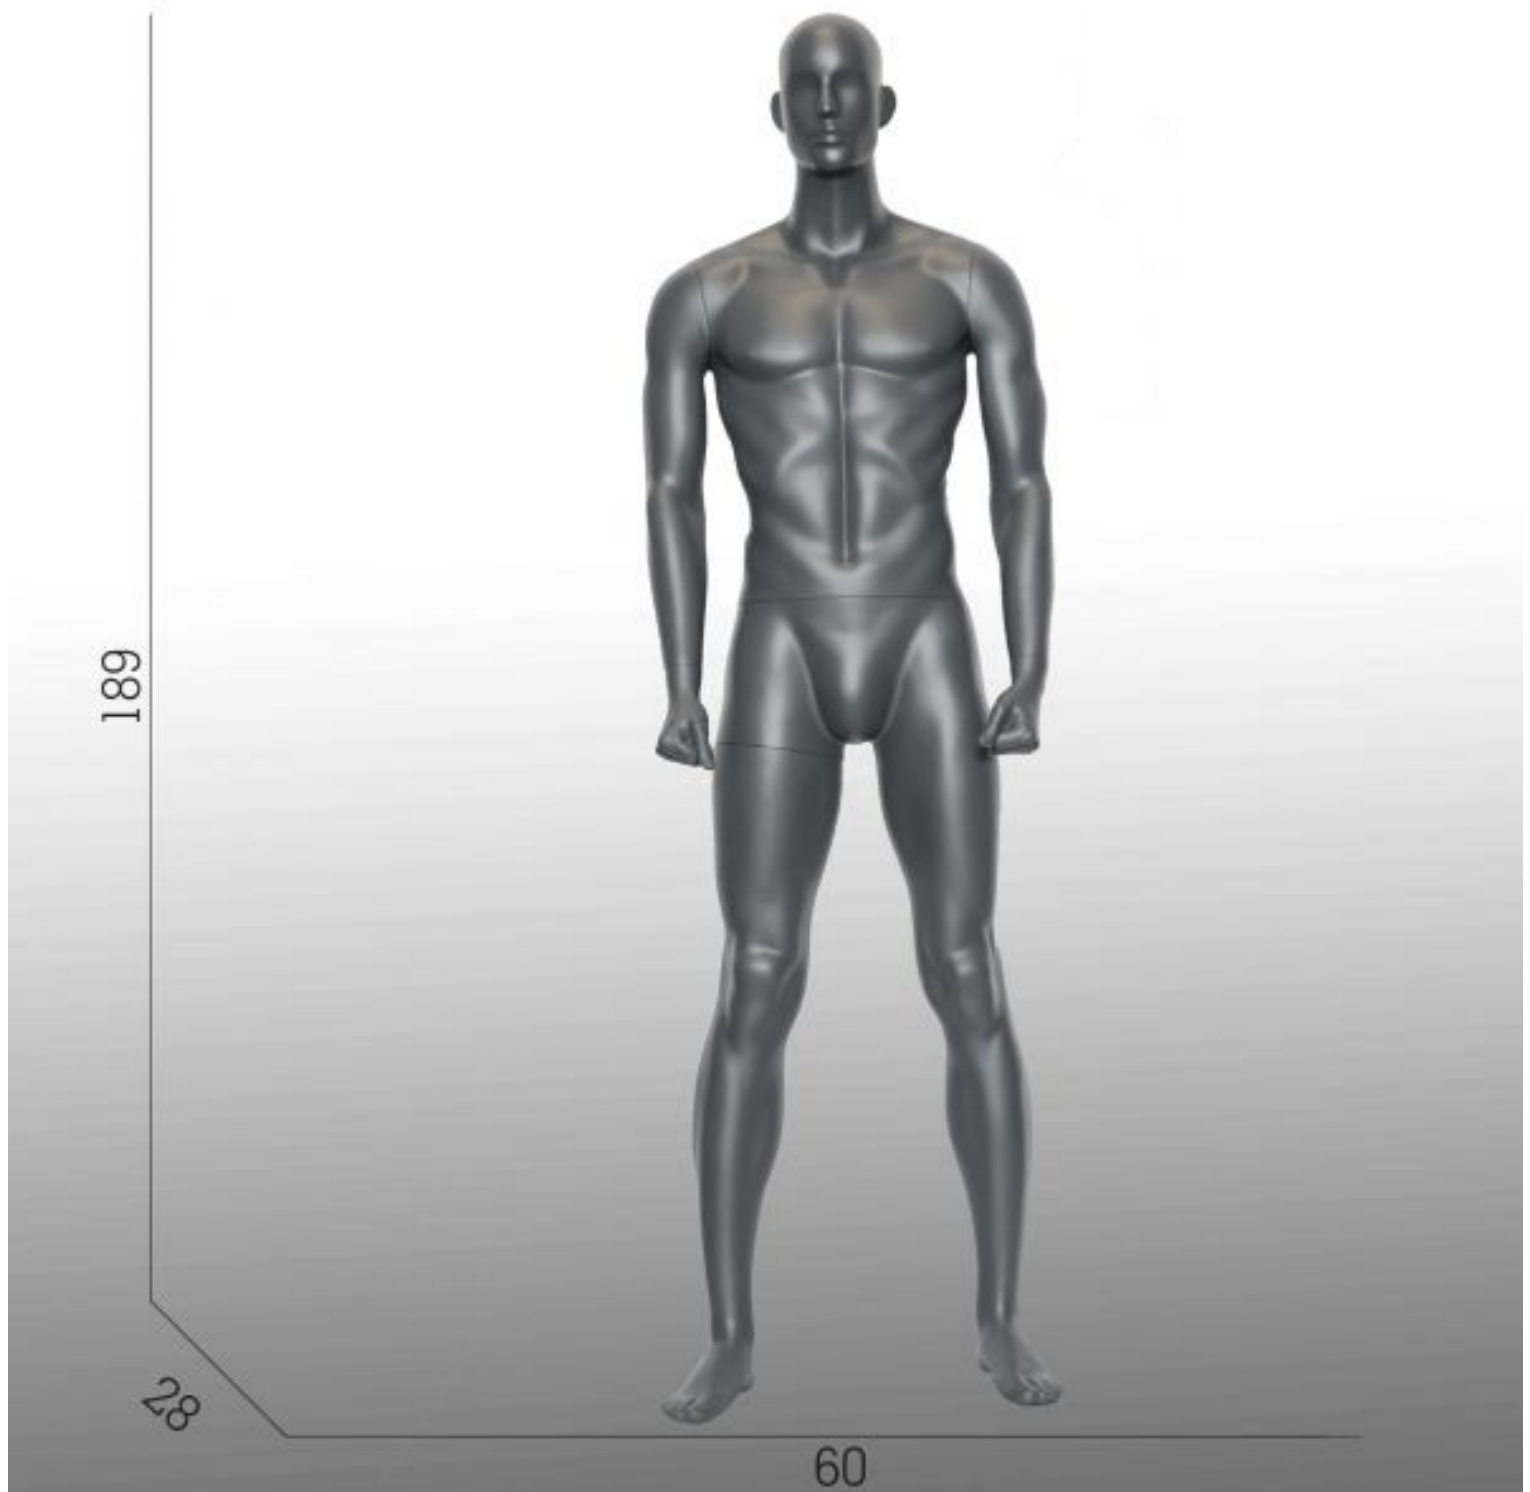

Sportliche männliche Schaufensterpuppe **379,00 €Zzgl. MwSt** Schaufensterpuppen sport

SPEZIFIKATIONEN

Marke	Mannequins vitrine
Standplatte	Glas rund
Befestigung	Fuß- und wadenpin
Farbe	Gris
Ref	man-hom-spo-2793
ID	2793
Lieferzeit	1-5 arbeitstage
Kategorie	Schaufensterpuppen sport
Typ	Schaufensterfiguren

DETAIL

Große Auswahl an Sport-Schaufensterpuppen ab Lager lieferbar. Hochwertige herren Schaufensterpuppen, damen Schaufensterpuppen, hochwertige bewegliche Kinderschaufensterpuppen.

BESCHREIBUNG

Unsere herren Sport Schaufensterpuppen bestehen aus verstärktem Glasfaser-Polyester mit hochwertigen Lackierungen. Die entsprechende Glasbeschichtung besteht aus Sicherheitsglas und beinhaltet ein Doppelständersystem aus Fuß und Wadenbolzen.

Mit geraden Armen

Runder Sockel aus gehärtetem Glas

Fuß- und Wadenanpassung

Messungen auf diese **herren Sport Schaufensterfiguren**

Sportliche männliche Schaufensterpuppe

Höhe 189 cm

Breite 60 cm

Tiefe 28 cm

119 cm Buste 107 cm Taille 77 cm

Schaufensterpuppen sport - Foto n° 1

SPEZIFIKATIONEN

Marke	Mannequins vitrine
Standplatte	Glas rund
Befestigung	Fuß- und wadenpin
Farbe	Gris
Ref	man-hom-spo-2793
ID	2793
Lieferzeit	1-5 arbeitstage
Kategorie	Schaufensterpuppen sport
Typ	Schaufensterfiguren