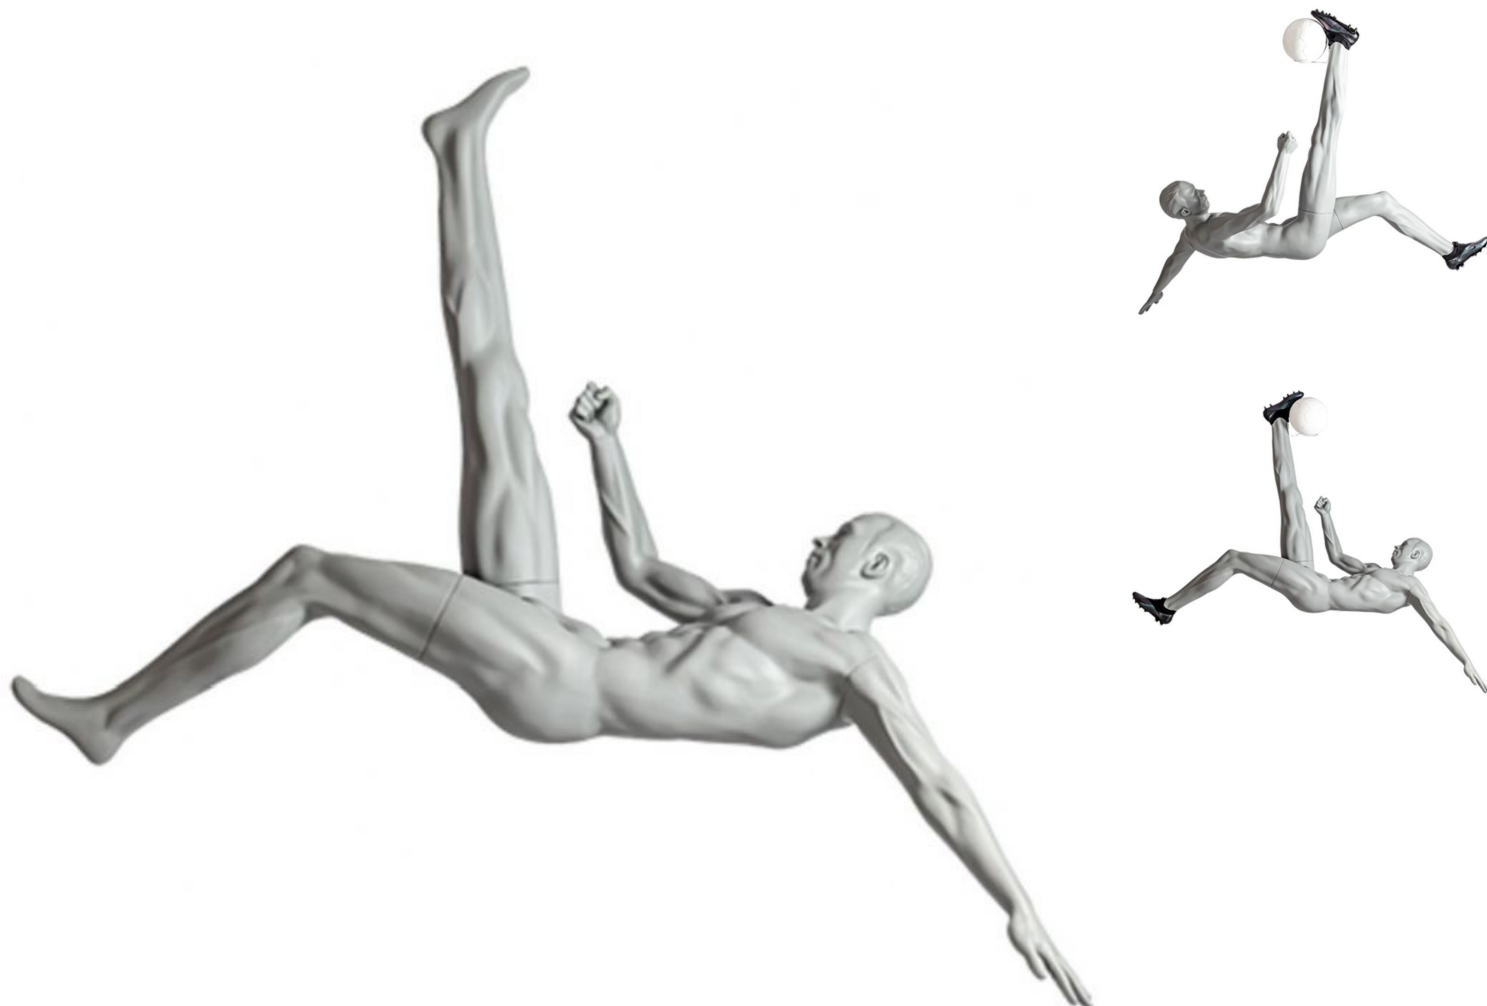

Sport männliche Schaufensterpuppe kehrte Fußball zurück

Schaufensterpuppen sport

419,00 € Zzgl. MwSt

SPEZIFIKATIONEN

| | |
|--------------------|--------------------------|
| Marke | Mannequins vitrine |
| Standplatte | |
| Befestigung | |
| Farbe | Gris |
| Ref | man-de-vit-3681 |
| ID | 3681 |
| Lieferzeit | 1-5 arbeitstage |
| Kategorie | Schaufensterpuppen sport |
| Typ | Schaufensterfiguren |

DETAIL

Maße der Schaufensterpuppe:

Höhe: 190 cm
Breite: 210 cm
Brustumfang: 102 cm
Taillenumfang: 79 cm
Hüfte: 90cm
Größe: 44

BESCHREIBUNG

Graue (RAL7042) männliche Schaufensterpuppe in akrobatischer Fußballposition. Dieser Dummy wird mit einer speziellen Basis geliefert und gibt Ihrer Fußballmannschaft die Möglichkeiten, die sie braucht.

Sport männliche Schaufensterpuppe kehrte Fußball zurück

Schaufensterpuppen sport - Foto n° 1

SPEZIFIKATIONEN

| | |
|--------------------|--------------------------|
| Marke | Mannequins vitrine |
| Standplatte | |
| Befestigung | |
| Farbe | Gris |
| Ref | man-de-vit-3681 |
| ID | 3681 |
| Lieferzeit | 1-5 arbeitstage |
| Kategorie | Schaufensterpuppen sport |
| Typ | Schaufensterfiguren |

DETAIL

Maße der Schaufensterpuppe:

Höhe: 190 cm
Breite: 210 cm
Brustumfang: 102 cm
Taillenumfang: 79 cm
Hüfte: 90cm
Größe: 44

Sport männliche Schaufensterpuppe kehrte Fußball zurück

Schaufensterpuppen sport - Foto n° 2