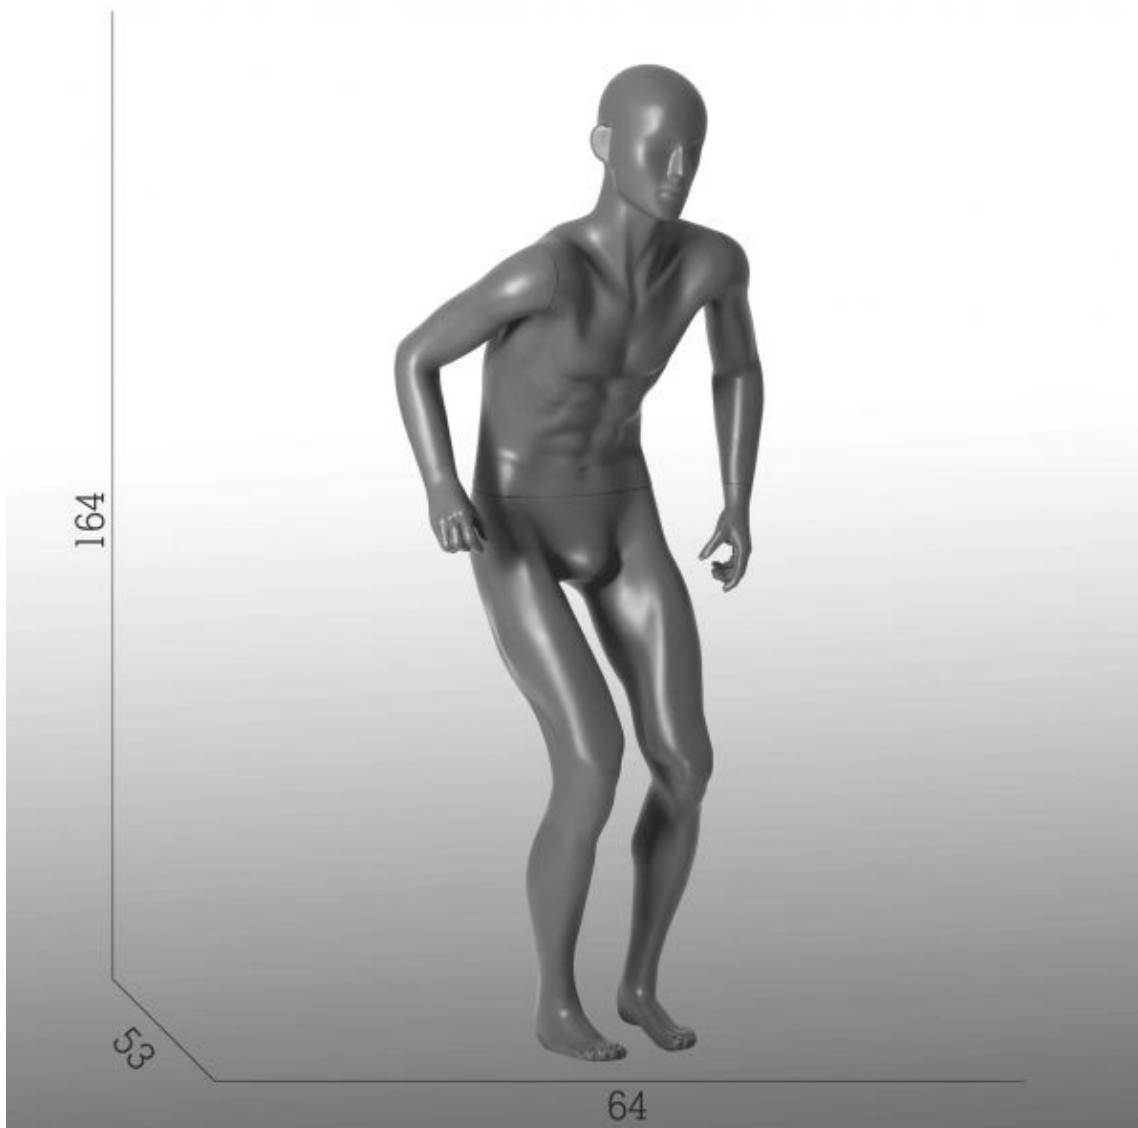

### SPEZIFIKATIONEN

<b>Marke</b>	Mannequins vitrine
<b>Standplatte</b>	Glas rund
<b>Befestigung</b>	Wade
<b>Farbe</b>	Gris
<b>Ref</b>	man-de-vit-2723
<b>ID</b>	2723
<b>Lieferzeit</b>	1-5 arbeitstage
<b>Kategorie</b>	Schaufensterpuppen sport
<b>Typ</b>	Schaufensterfiguren

Runde Basis aus gehärtetem Glas  
Fuß- und Wadenmontage

Maße dieser Ski-Schaufensterpuppen

### BESCHREIBUNG

**Herren Schaufensterpuppe** in grauer **Skistellung** mit abstraktem Kopf. Diese Puppe ist ideal, um Ihre letzten Ski-Outfits zu präsentieren. Halbe Flexposition dieses Modell kann Skischuhe tragen und die Stöcke fallen. Diese **herren Schaufensterpuppen** aus Fiberglas-Skifahrern werden zum Auslöser des Verkaufs sein, sei es im Schaufenster Ihres Ladengeschäfts oder Interieur-Stores im Herzen Ihres Arrangements oder auf einer Gasse. Diese schaufensterfiguren Position Ski werden wesentliche Elemente Ihrer Ausrüstung sein Laden.  
Tiefe 53 cm  
Basis-Kopf-Die 92 Puppe  
Höhe 164 cm  
Hüfte 78 cm  
Hüfte 78 cm  
Maße 50  
Schuhgröße 10