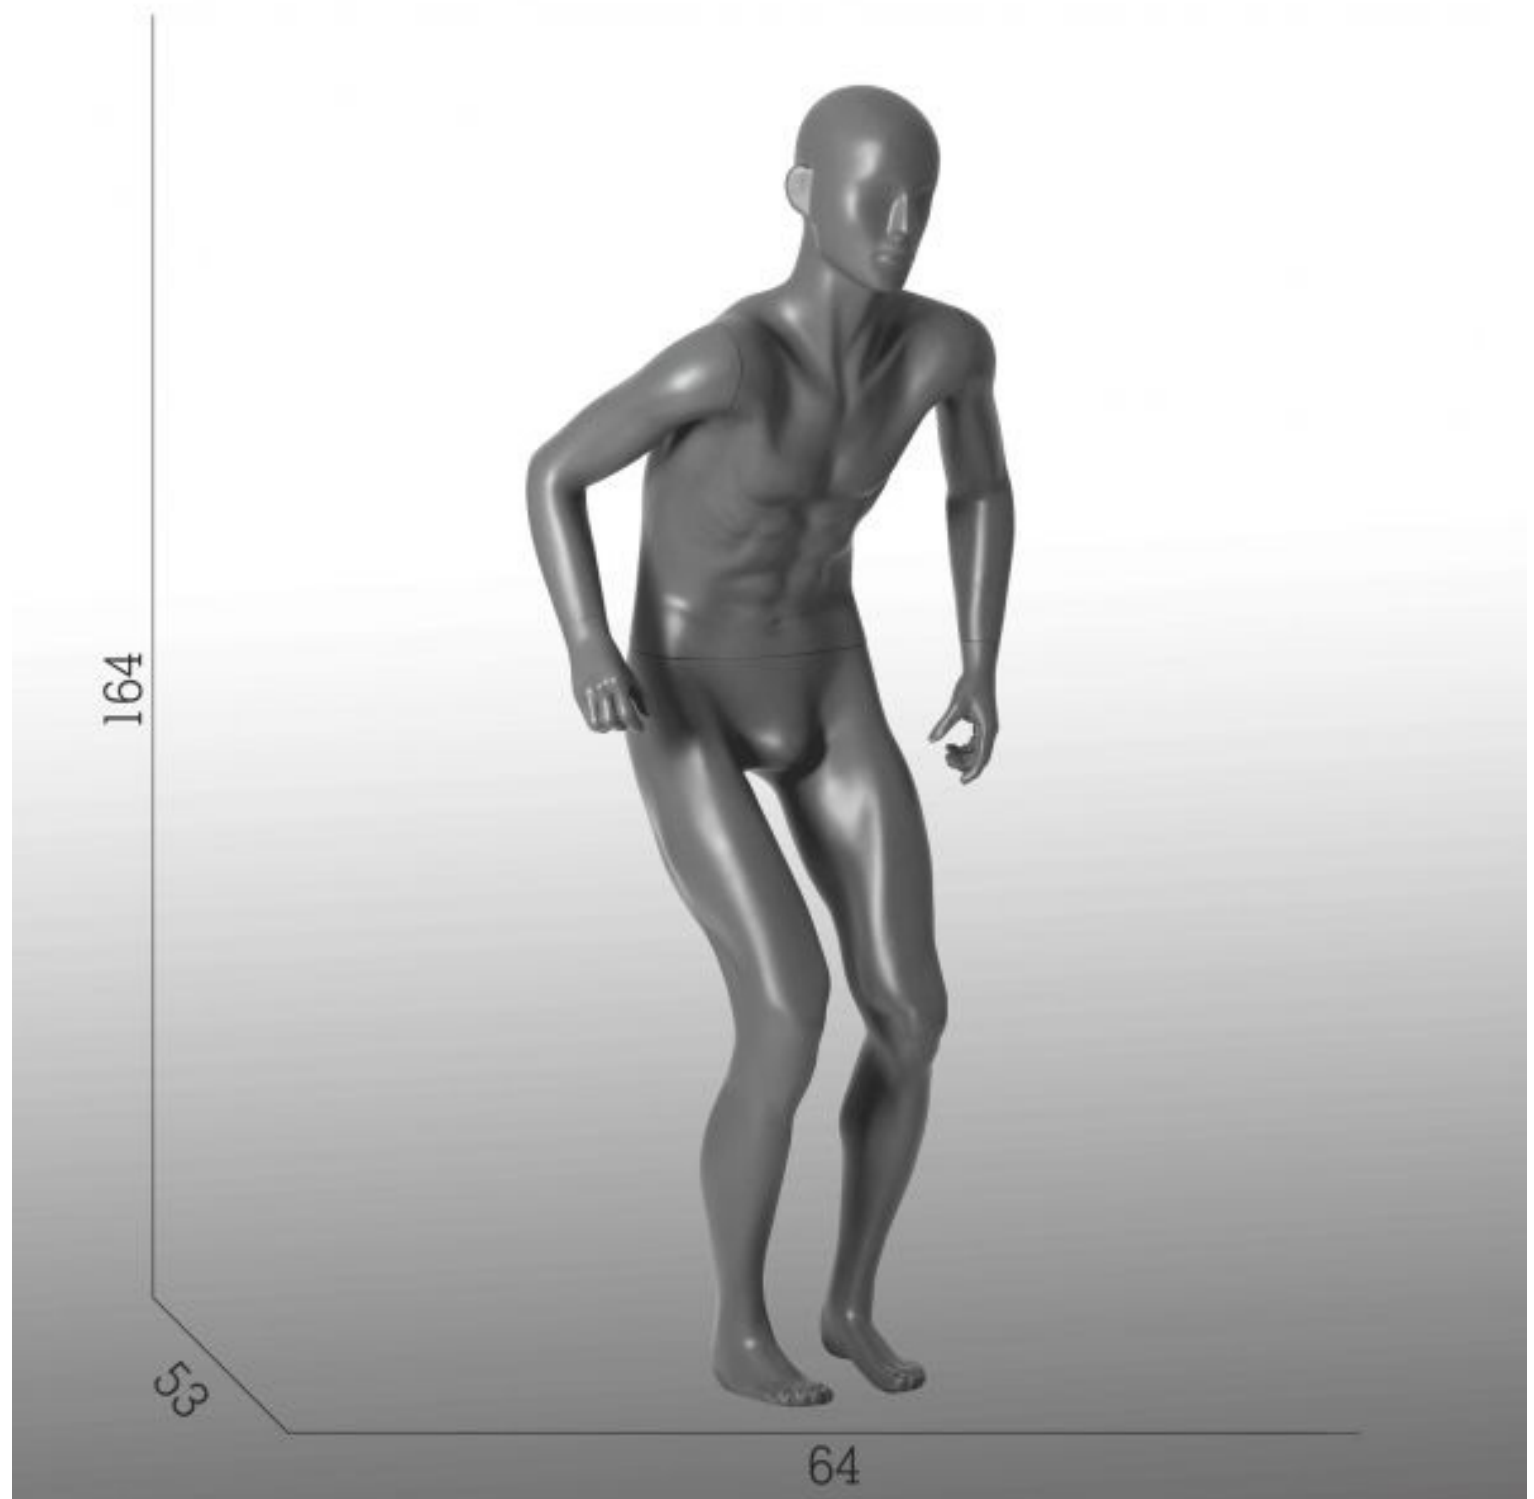

Schaufensterpuppen sport - Foto n° 1

SPEZIFIKATIONEN

Marke	Mannequins vitrine
Standplatte	Glas rund
Befestigung	Wade
Farbe	Gris
Ref	man-de-vit-2723
ID	2723
Lieferzeit	1-5 arbeitstage
Kategorie	Schaufensterpuppen sport
Typ	Schaufensterfiguren

DETAIL

Unsere Schaufensterpuppen bestehen aus verstärktem Fiberglas-Polyester mit hochwertigen Lackierungen.

Die entsprechende Glasbeschichtung besteht aus Sicherheitsglas und umfasst ein Doppelpodestsystem, das aus einem Fuß und einem Wadenstift besteht. Standardmäßig bieten wir dieses Sortiment in graphitgrau an, ähnlich wie RAL 7024

Runde Basis aus gehärtetem Glas
Fuß- und Wadenmontage

Maße dieser Ski-Schaufensterpuppen

Ski herren Schaufensterpuppen
Schaufensterpuppen sport - Foto n° 2

Höhe 162 cm
Breite 125 cm
Tiefe 53 cm
Postulofuß 92 cm
Taille 78 cm