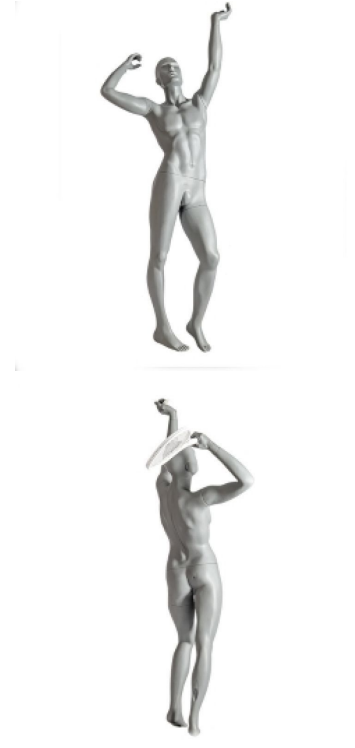

## SPEZIFIKATIONEN

<b>Marke</b>	Mannequins vitrine
<b>Standplatte</b>	Metall quadratisch
<b>Befestigung</b>	Wade
<b>Farbe</b>	Gris
<b>Ref</b>	man-vit-hom-3787
<b>ID</b>	3787
<b>Lieferzeit</b>	1-5 arbeitstage
<b>Kategorie</b>	Schaufensterpuppen sport
<b>Typ</b>	Schaufensterfiguren

## DETAIL

Eigenschaften:

- Perfekte Tennisaufschlag-Pose: Die Pose des Männersportmodells Tennismann beim Aufschlag fängt den genauen Moment des Spiels ein und hebt die Technik und die Kraft der Geste hervor.
- Hochwertiges Material: Hergestellt aus glasfaserverstärktem Kunstharz, ist diese Herren Schaufensterpuppe leicht, langlebig und pflegeleicht
- Graue Lackierung: Die graue Farbe RAL7042 verleiht der sportlichen Herren Schaufensterpuppe ein modernes Aussehen.

## BESCHREIBUNG

**Männer Schaufensterpuppe Position Aufschlag Tennis**Service die Perfektion mit unserem **Herren Schaufensterpuppe**. Diese **Sport Herren Schaufensterpuppe** wurde entworfen, um die Essenz des Spiels einzufangen. Diese **Herren Schaufensterpuppe** verkörpert die Kraft der Tennisspieler. Seine graue Farbe RAL7042 verleiht der **Sport Herren Schaufensterpuppe** einen modernen Touch.

Beschreibung:

- Höhe: 208 cm
- Breite: 87 cm
- Tiefe: 60 cm

Optimieren Sie Ihre Präsentation mit unserem Sportmodel Mann Tennisprofi