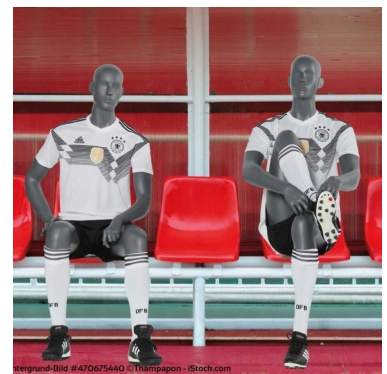

Schaufensterpuppe sitzt die Beine gekreuzt **359,10 € Zzgl. MwSt**
Schaufensterpuppen sport - 10,00 % 399,00

SPEZIFIKATIONEN

Marke	Mannequins vitrine
Standplatte	
Befestigung	
Farbe	Gris
Ref	man-vit-hom-2758
ID	2758
Lieferzeit	1-5 arbeitstage
Kategorie	Schaufensterpuppen sport
Typ	Schaufensterfiguren

DETAIL

Alle unsere Sport schaufensterpuppe sind aus verstärktem Polyester von höchster Qualität und werden schnell geliefert, sobald wir die Zahlung Ihrer Bestellung erhalten.
 Mannequins Shopping ist ein verantwortungsbewusstes Unternehmen, das Ihnen zur Verfügung steht.
 Zögern Sie nicht, uns bei Fragen zu Ihren Einkäufen per E-Mail oder Telefon zu kontaktieren.

BESCHREIBUNG

Für dieses schaufensterpuppe haben Sie mehrere Möglichkeiten:- Schaufensterpuppe sitzt auf einer Bank für einen lässigen Auftritt- Schaufensterpuppe, Fußballspieler, der während der Halbzeit sitzt-Schaufensterpuppe macht seine SchnürsenkelEine ideale Schaufensterpuppe, um Kleidung und Sportschuhe zu zeigen.