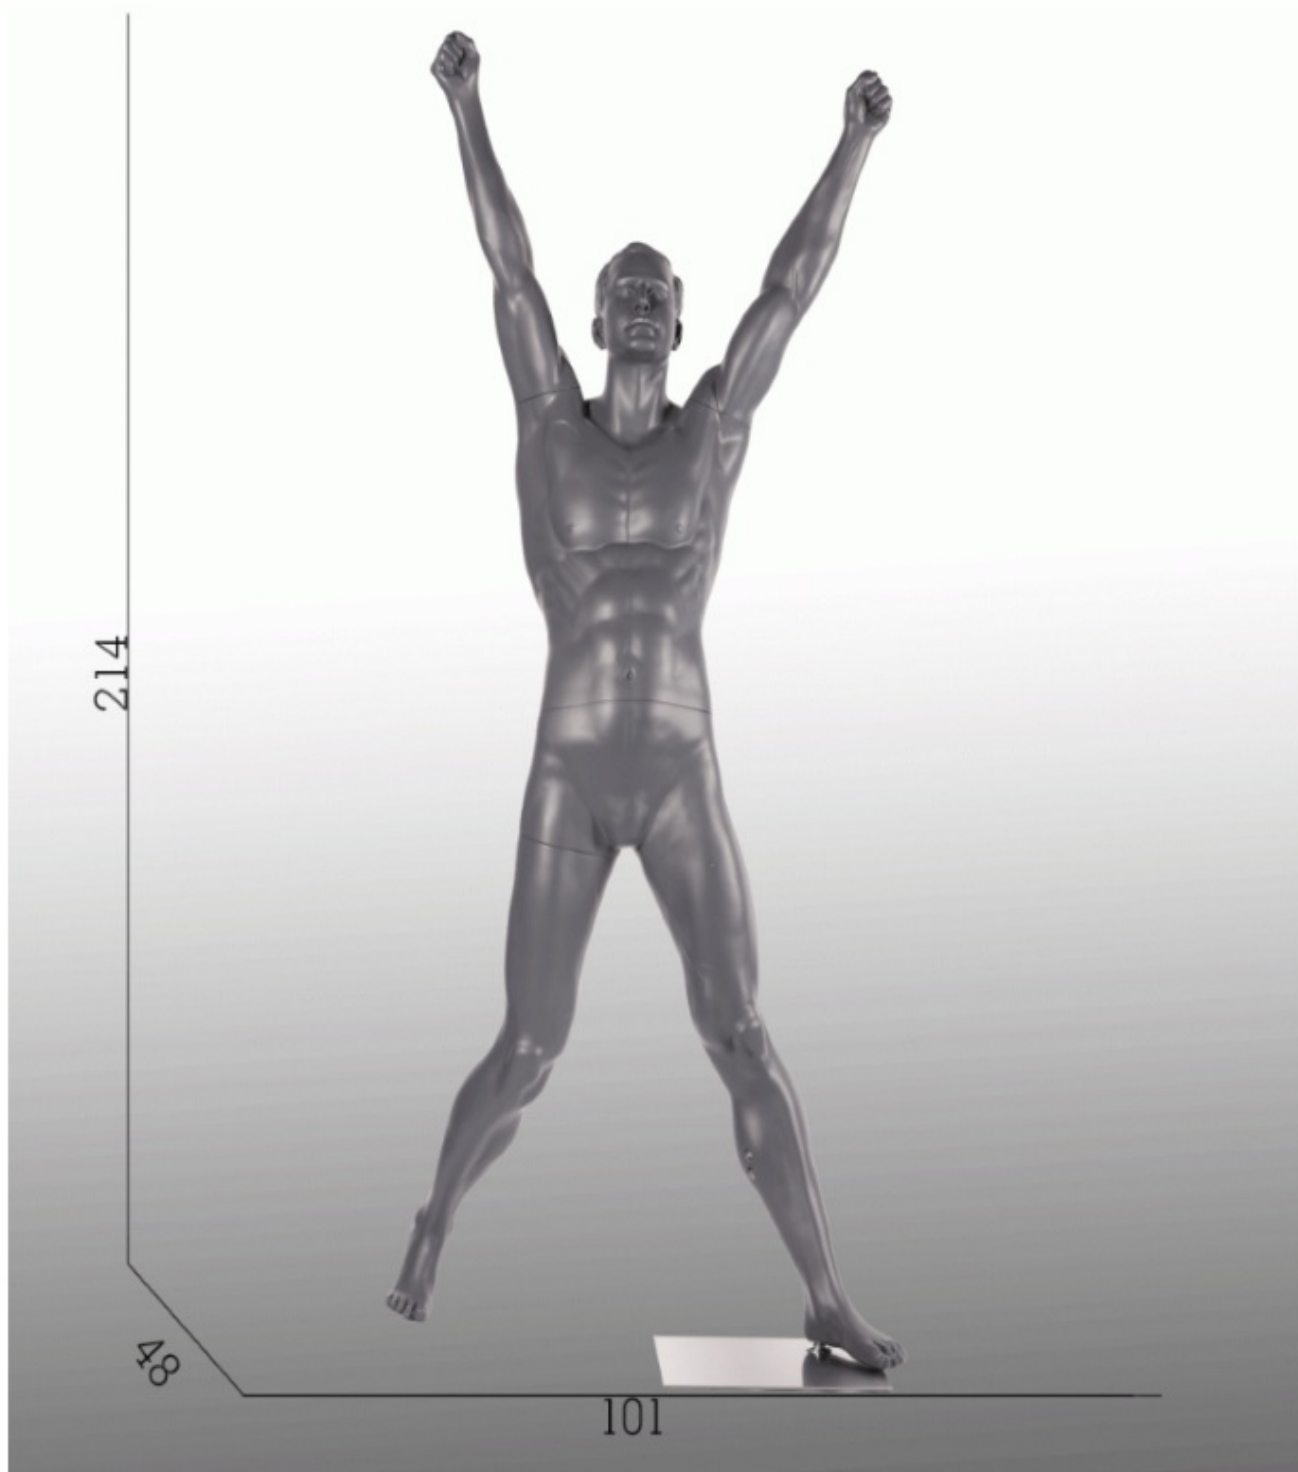

Mann Schaufensterfiguren cheerleader 379,00 €Zzgl. MwSt Schaufensterpuppen sport

SPEZIFIKATIONEN

| | |
|--------------------|--------------------------|
| Marke | Mannequins vitrine |
| Standplatte | Metall quadratisch |
| Befestigung | Fuß- und wadenpin |
| Farbe | Gris |
| Ref | man-vit-hom-2740 |
| ID | 2740 |
| Lieferzeit | 1-5 arbeitstage |
| Kategorie | Schaufensterpuppen sport |
| Typ | Schaufensterfiguren |

BESCHREIBUNG

Mann-Cheerleader schaufensterfiguren. Diese schaufensterfiguren ist ideal, um Ihre Sportveranstaltungen zu fördern. **Spezifikationen dieses schaufensterpuppen :**

- ausführungen von überlegenen Qualitäten, Messungendieses schaufenterpuppen :
- abstraktes Gesichtn,
- unterstützung gehärtetes glas,
- doppelte fixierung,
- Graphitgrau Farbe
- Höhe 214 cm
- Breite 101 cm
- Tiefe 48 cm
- Brustumfang 101 cm
- Taille 76 cm
- Hüfte 88 cm

Schaufensterpuppen sport - Foto n° 1

• Größe 50
• Schuhgröße 9,5 (UK)

SPEZIFIKATIONEN

| | |
|--------------------|--------------------------|
| Marke | Mannequins vitrine |
| Standplatte | Metall quadratisch |
| Befestigung | Fuß- und wadenpin |
| Farbe | Gris |
| Ref | man-vit-hom-2740 |
| ID | 2740 |
| Lieferzeit | 1-5 arbeitstage |
| Kategorie | Schaufensterpuppen sport |
| Typ | Schaufensterfiguren |

Mann Schaufensterfiguren cheerleader

Schaufensterpuppen sport - Foto n° 2

SPEZIFIKATIONEN

| | |
|--------------------|--------------------------|
| Marke | Mannequins vitrine |
| Standplatte | Metall quadratisch |
| Befestigung | Fuß- und wadenpin |
| Farbe | Gris |
| Ref | man-vit-hom-2740 |
| ID | 2740 |
| Lieferzeit | 1-5 arbeitstage |
| Kategorie | Schaufensterpuppen sport |
| Typ | Schaufensterfiguren |