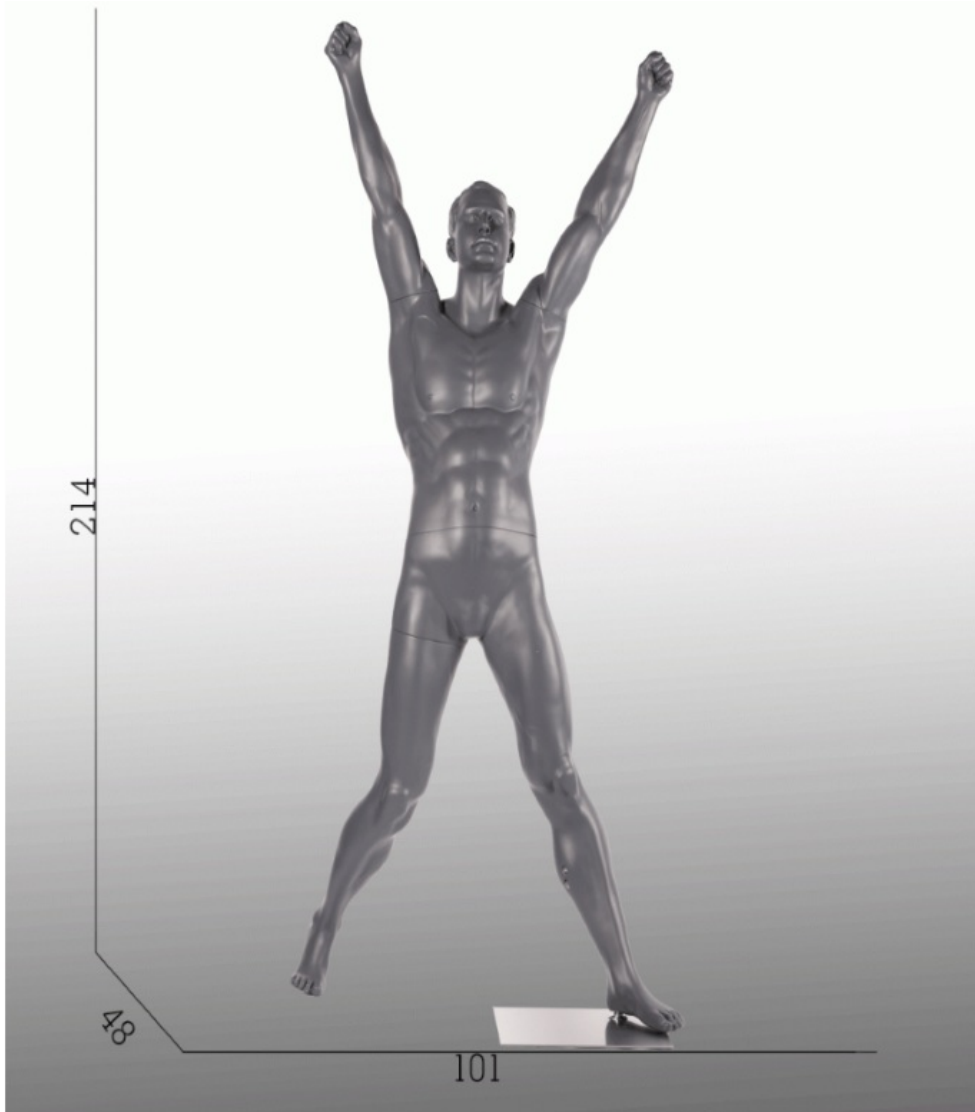

Mann Schaufensterfiguren cheerleader 379,00 €Zzgl. MwSt Schaufensterpuppen sport

SPEZIFIKATIONEN

| | |
|--------------------|--------------------------|
| Marke | Mannequins vitrine |
| Standplatte | Metall quadratisch |
| Befestigung | Fuß- und wadenpin |
| Farbe | Gris |
| Ref | man-vit-hom-2740 |
| ID | 2740 |
| Lieferzeit | 1-5 arbeitstage |
| Kategorie | Schaufensterpuppen sport |
| Typ | Schaufensterfiguren |

BESCHREIBUNG

Mann-Cheerleader schaufensterfiguren. Diese schaufensterfiguren ist ideal, um Ihre Sportveranstaltungen zu fördern. **Spezifikationen dieses schaufensterpuppen :**

- ausführungen von überlegenen Qualitäten, Messungendieses schaufenterpuppen :
- abstraktes Gesichtn,
- unterstützung gehärtetes glas,
- doppelte fixierung,
- Graphitgrau Farbe
- Höhe 214 cm
- Breite 101 cm
- Tiefe 48 cm
- Brustumfang 101 cm
- Taille 76 cm
- Hüfte 88 cm

Schaufensterpuppen sport - Foto n° 1

• Größe 50
• Schuhgröße 9,5 (UK)

SPEZIFIKATIONEN

| | |
|--------------------|--------------------------|
| Marke | Mannequins vitrine |
| Standplatte | Metall quadratisch |
| Befestigung | Fuß- und wadenpin |
| Farbe | Gris |
| Ref | man-vit-hom-2740 |
| ID | 2740 |
| Lieferzeit | 1-5 arbeitstage |
| Kategorie | Schaufensterpuppen sport |
| Typ | Schaufensterfiguren |

Mann Schaufensterfiguren cheerleader

Schaufensterpuppen sport - Foto n° 2

SPEZIFIKATIONEN

| | |
|--------------------|--------------------------|
| Marke | Mannequins vitrine |
| Standplatte | Metall quadratisch |
| Befestigung | Fuß- und wadenpin |
| Farbe | Gris |
| Ref | man-vit-hom-2740 |
| ID | 2740 |
| Lieferzeit | 1-5 arbeitstage |
| Kategorie | Schaufensterpuppen sport |
| Typ | Schaufensterfiguren |