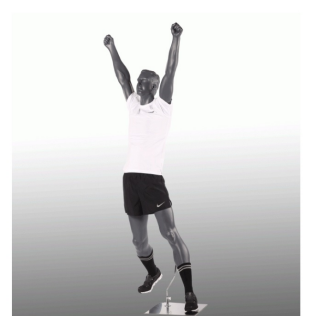

Mann Schaufensterfiguren cheerleader 379,00 €Zzgl. MwSt Schaufensterpuppen sport

SPEZIFIKATIONEN

| | |
|--------------------|--------------------------|
| Marke | Mannequins vitrine |
| Standplatte | Metall quadratisch |
| Befestigung | Fuß- und wadenpin |
| Farbe | Gris |
| Ref | man-vit-hom-2740 |
| ID | 2740 |
| Lieferzeit | 1-5 arbeitstage |
| Kategorie | Schaufensterpuppen sport |
| Typ | Schaufensterfiguren |

DETAIL

Bei Mannequins Shopping finden Sie verschiedene Modelle zu reduzierten Preisen, die Ihnen nach Erhalt Ihrer Bestellung schnell zugestellt werden. Die grafischen Mannequins in Graphitgrau sind auf der Website in verschiedenen Modellen erhältlich. Verpassen Sie keine Aktionen und Neuigkeiten, melden Sie sich für den Newsletter an!

BESCHREIBUNG

Mann-Cheerleader schaufensterfiguren. Diese schaufensterfiguren ist ideal, um Ihre Sportveranstaltungen zu fördern. **Spezifikationen dieses schaufensterpuppen :**

- ausführungen von überlegenen Qualitäten, Messungendieses schaufenterpuppen :
- abstraktes Gesichtn,
- unterstützung gehärtetes glas,
- doppelte fixierung,
- Graphitgrau Farbe
- Höhe 214 cm
- Breite 101 cm
- Tiefe 48 cm
- Brustumfang 101 cm
- Taille 76 cm
- Hüfte 88 cm

Schaufensterpuppen sport - Foto n° 1

• Größe 50
• Schuhgröße 9,5 (UK)

SPEZIFIKATIONEN

| | |
|--------------------|--------------------------|
| Marke | Mannequins vitrine |
| Standplatte | Metall quadratisch |
| Befestigung | Fuß- und wadenpin |
| Farbe | Gris |
| Ref | man-vit-hom-2740 |
| ID | 2740 |
| Lieferzeit | 1-5 arbeitstage |
| Kategorie | Schaufensterpuppen sport |
| Typ | Schaufensterfiguren |