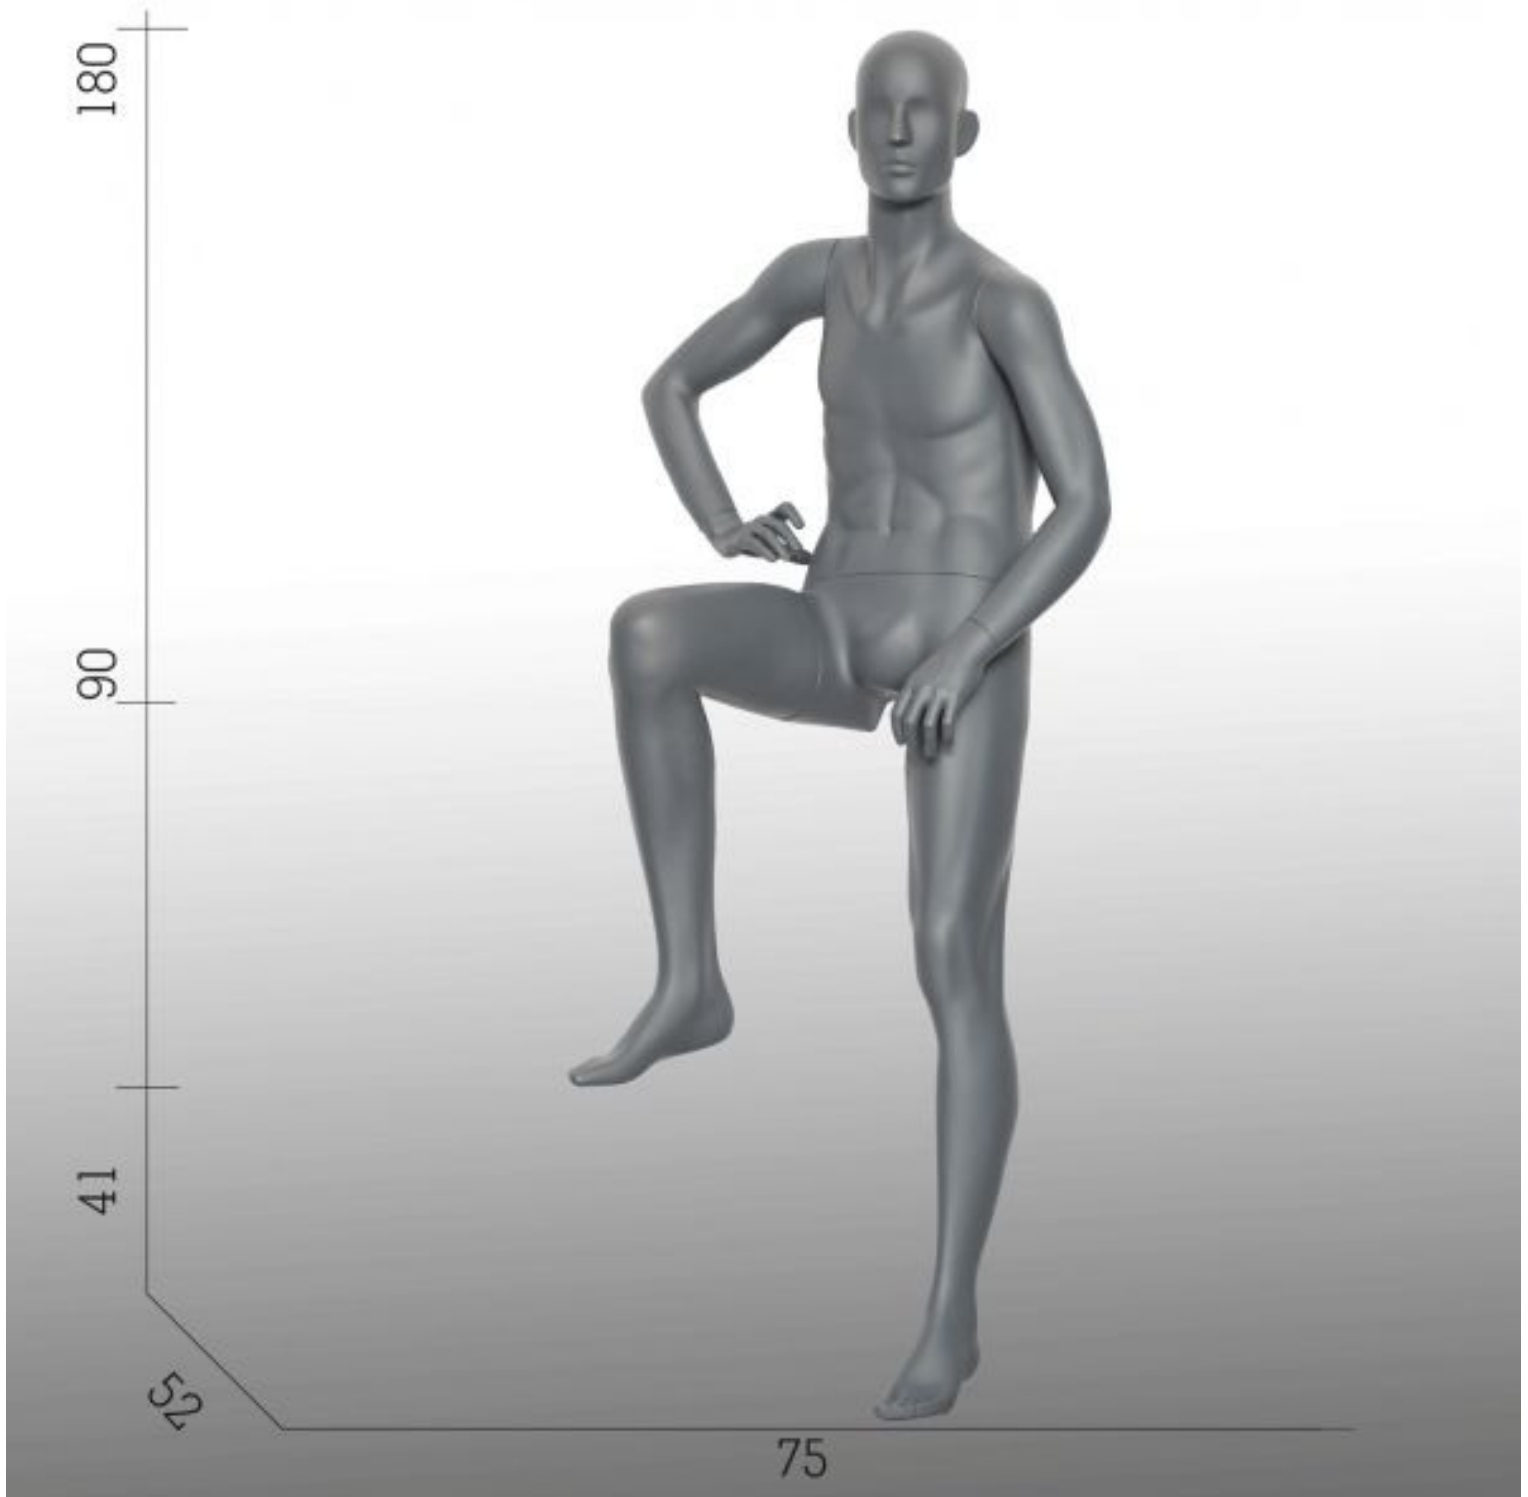

BESCHREIBUNG

Sportlicher Mannequinmann für Schaufenster fähig, eine Haltung auf Fahrrad oder Wanderer anzunehmen.
Er kann ein Radfahrer oder ein Wanderer sein, abhängig von der Art der Kleidung, die er tragen soll.
Detaillierte und hochwertige Oberflächen, Komposition aus verstärktem Polyester und gehärtetem Glas zur Unterstützung dieses sportlichen Dummy auf einem Fahrrad.

Graphitgraue Farbe, um das moderne Erscheinungsbild der Übungspuppe zu verbessern. Höhe 180 cm

Breite 52 cm

Tiefe 75 cm

Brust von 93 cm

Größe 82 cm

Herren schaufensterfiguren auf Fahrrad

Schaufensterpuppen sport - Foto n° 1

SPEZIFIKATIONEN

Marke	Mannequins vitrine
Standplatte	Glas rund
Befestigung	Fuß- und wadenpin
Farbe	Gris
Ref	man-vit-hom-2737
ID	2737
Lieferzeit	1-5 arbeitstage
Kategorie	Schaufensterpuppen sport
Typ	Schaufensterfiguren