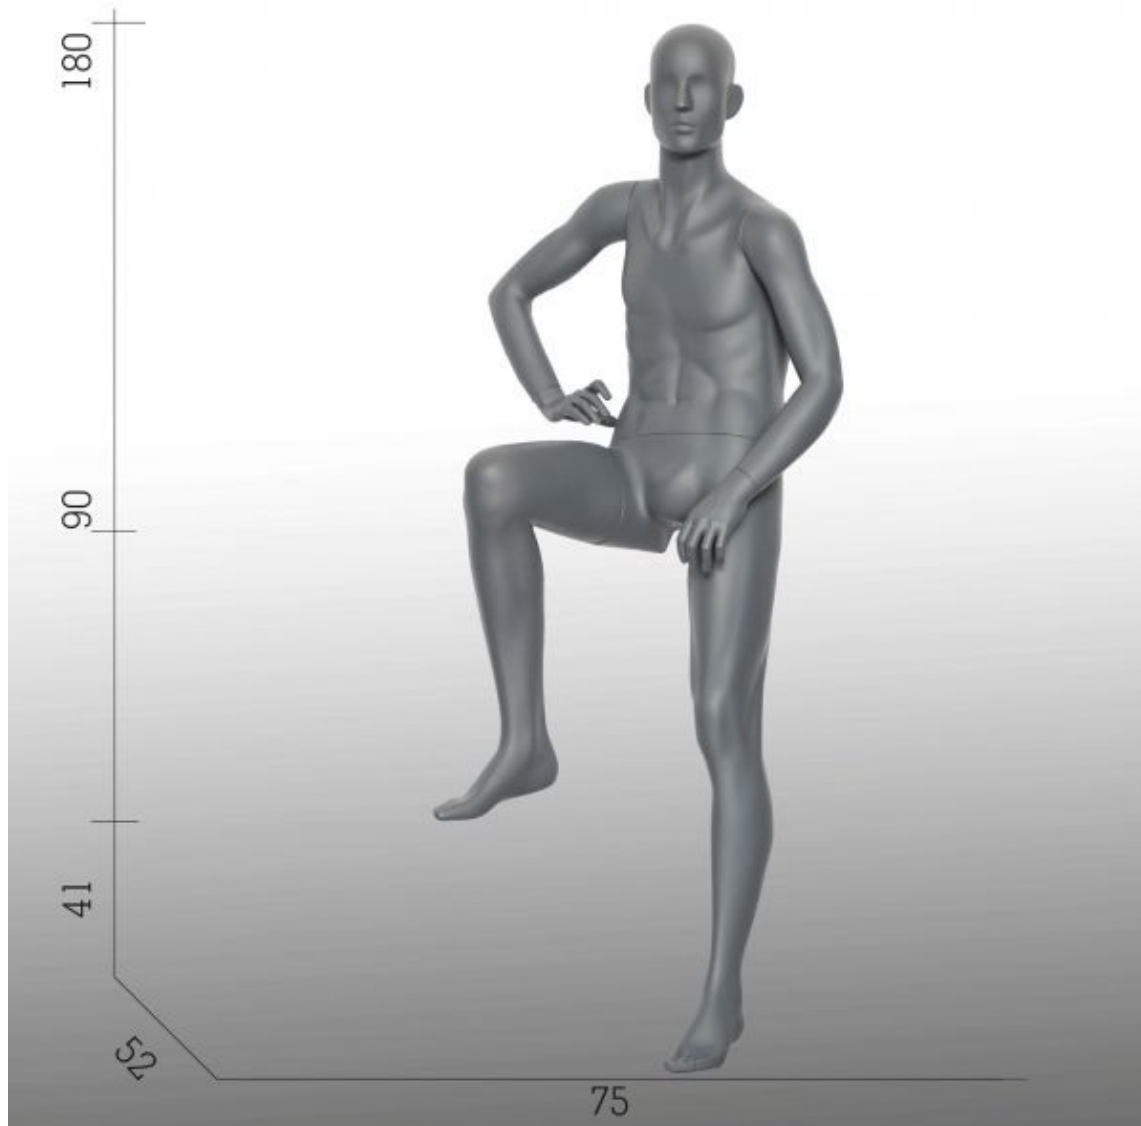

Herren schaufensterfiguren auf Fahrrad **399,00 €** zzgl. MwSt Schaufensterpuppen sport

SPEZIFIKATIONEN

Marke	Mannequins vitrine
Standplatte	Glas rund
Befestigung	Fuß- und wadenpin
Farbe	Gris
Ref	man-vit-hom-2737
ID	2737
Lieferzeit	1-5 arbeitstage
Kategorie	Schaufensterpuppen sport
Typ	Schaufensterfiguren

BESCHREIBUNG

Sportlicher Mannequinmann für Schaufenster fähig, eine Haltung auf Fahrrad oder Wanderer anzunehmen.
Er kann ein Radfahrer oder ein Wanderer sein, abhängig von der Art der Kleidung, die er tragen soll.
Detaillierte und hochwertige Oberflächen, Komposition aus verstärktem Polyester und gehärtetem Glas zur Unterstützung dieses sportlichen Dummy auf einem Fahrrad.

Graphitgraue Farbe, um das moderne Erscheinungsbild der Übungspuppe zu verbessern. Höhe 180 cm

Breite 52 cm

Tiefe 75 cm

Brust von 93 cm

Größe 82 cm

Herren schaufensterfiguren auf Fahrrad

Schaufensterpuppen sport - Foto n° 1

SPEZIFIKATIONEN

Marke	Mannequins vitrine
Standplatte	Glas rund
Befestigung	Fuß- und wadenpin
Farbe	Gris
Ref	man-vit-hom-2737
ID	2737
Lieferzeit	1-5 arbeitstage
Kategorie	Schaufensterpuppen sport
Typ	Schaufensterfiguren