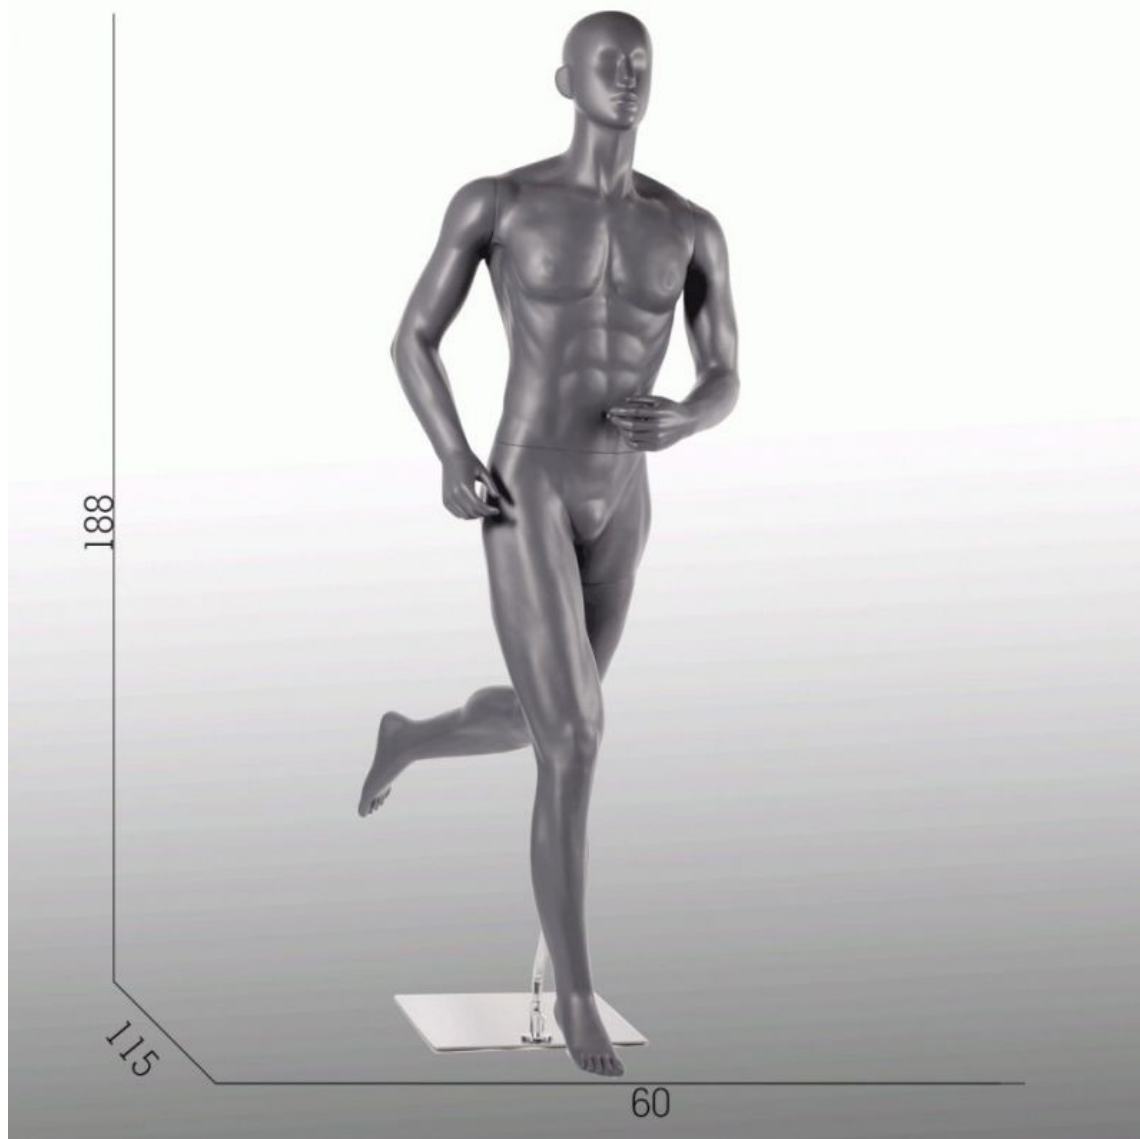

Herren laufende schaufensterfiguren mit Kopf

Schaufensterpuppen sport

399,00 € Zzgl. MwSt

SPEZIFIKATIONEN

Marke	Mannequins vitrine
Standplatte	Metall quadratisch
Befestigung	Fuß- und wadenpin
Farbe	Gris
Ref	man-vit-cou-2854
ID	2854
Lieferzeit	5-10 arbeitstage
Kategorie	Schaufensterpuppen sport
Typ	Schaufensterfiguren

BESCHREIBUNG

Maße dieser laufenden herren **Schaufensterpuppe** mit Metallfuß:

- Höhe 188 cm
- Breite 60 cm
- Tiefe 115 cm
- Brustumfang 104 cm
- Taille 75 cm
- Hüfte 87 cm

Größe 50

Größe 50

Größe 50

Größe 50