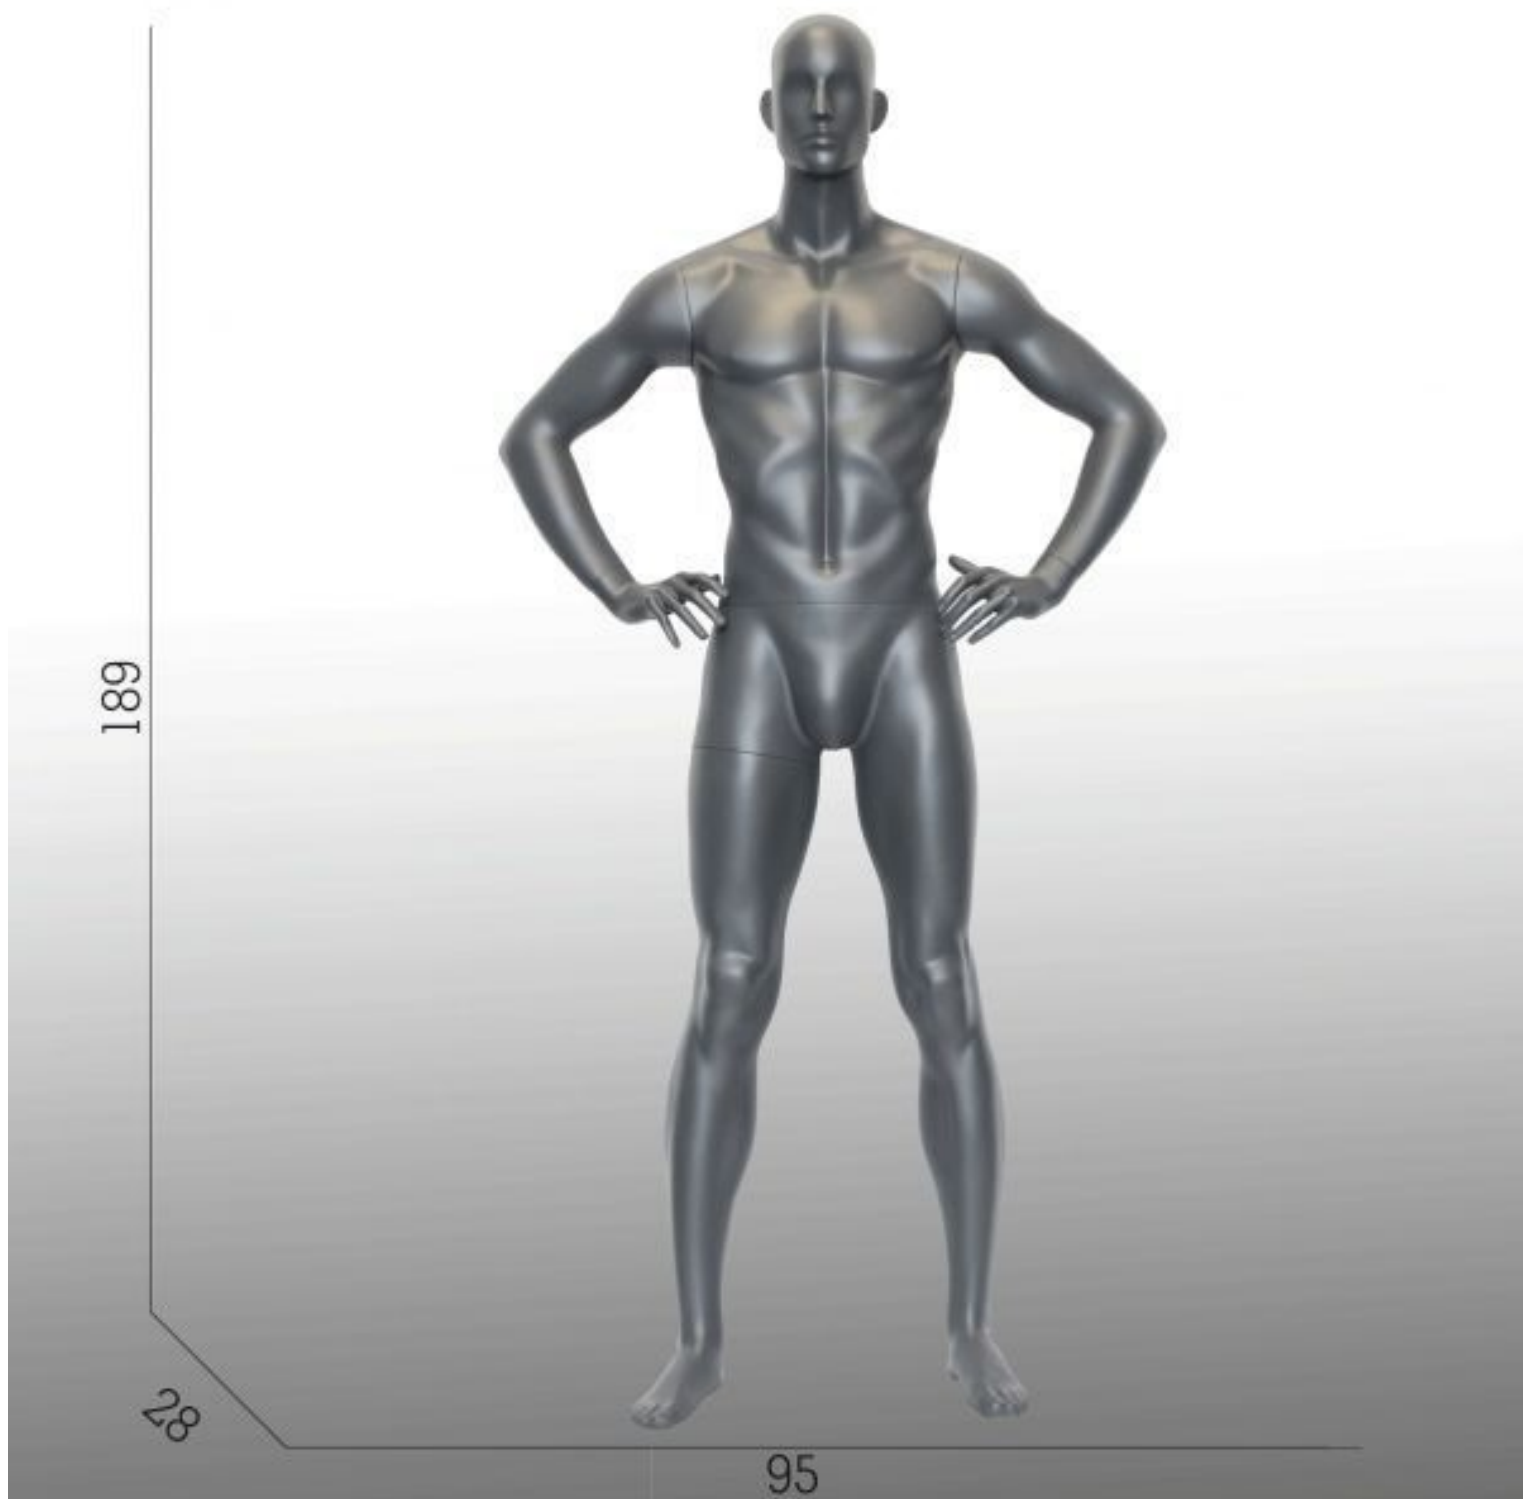

Athletisches männliches puppe mit den Muskeln

Schaufensterpuppen sport

389,00 €Zzgl. MwSt

SPEZIFIKATIONEN

Marke	Mannequins vitrine
Standplatte	Glas rund
Befestigung	Fuß- und wadenpin
Farbe	Gris
Ref	man-hom-spo-2794
ID	2794
Lieferzeit	5-10 arbeitstage
Kategorie	Schaufensterpuppen sport
Typ	Schaufensterfiguren

Unsere herren Sportfiguren mit beeindruckenden und ausgeprägten Muskeln bilden die Highlights dieser Produktreihe.

BESCHREIBUNG

Unsere **herren sport Schaufensterpuppen** bestehen aus verstärktem Glasfaser-Polyester mit hochwertigen Lackierungen. Die entsprechende Glasbeschichtung besteht aus Sicherheitsglas und beinhaltet ein Doppelständersystem aus Fuß und Wadenbolzen.

Runde Basis aus gehärtetem Glas

Fuß- und Wadenanpassung

Messungen die **herren sport schaufensterfiguren**

Höhe 189 cm

Marke 209 cm
Breite 60 cm
Fuß- und wadenpin
Größe 50
Schaufensterpuppen
Ref 2794

Athletisches männliches puppe mit den Muskeln

Schaufensterpuppen sport - Foto n° 1

SPEZIFIKATIONEN

Marke	Mannequins vitrine
Standplatte	Glas rund
Befestigung	Fuß- und wadenpin
Farbe	Gris
Ref	man-hom-spo-2794
ID	2794
Lieferzeit	5-10 arbeitstage
Kategorie	Schaufensterpuppen sport
Typ	Schaufensterfiguren