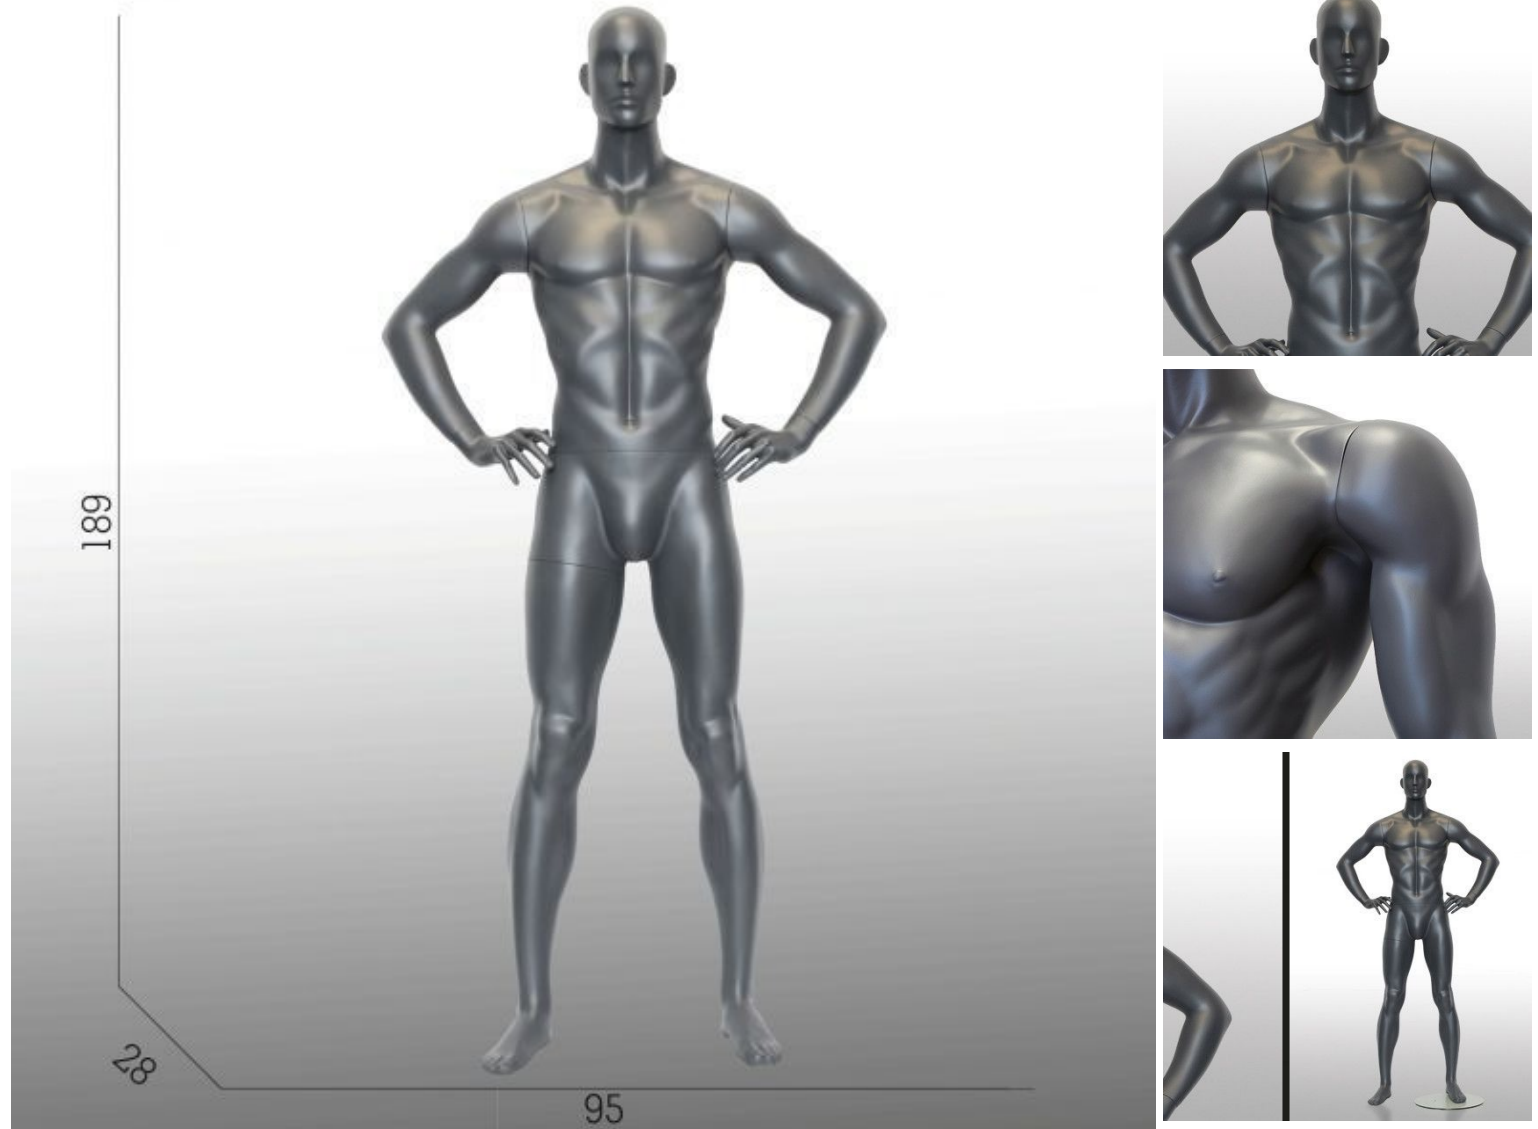

Athletisches männliches puppe mit den Muskeln

Schaufensterpuppen sport

389,00 €Zzgl. MwSt

SPEZIFIKATIONEN

Marke	Mannequins vitrine
Standplatte	Glas rund
Befestigung	Fuß- und wadenpin
Farbe	Gris
Ref	man-hom-spo-2794
ID	2794
Lieferzeit	5-10 arbeitstage
Kategorie	Schaufensterpuppen sport
Typ	Schaufensterfiguren

Unsere herren Sportfiguren mit beeindruckenden und ausgeprägten Muskeln bilden die Highlights dieser Produktreihe.

BESCHREIBUNG

Unsere **herren sport Schaufensterpuppen** bestehen aus verstärktem Glasfaser-Polyester mit hochwertigen Lackierungen. Die entsprechende Glasbeschichtung besteht aus Sicherheitsglas und beinhaltet ein Doppelständersystem aus Fuß und Wadenbolzen.

Runde Basis aus gehärtetem Glas

Fuß- und Wadenanpassung

Messungen die **herren sport schaufensterfiguren**

Höhe 189 cm

Marke 209 cm
Breite 60 cm
Fuß- und wadenpin
Größe 50
Schaufensterpuppen
Ref 2794

Athletisches männliches puppe mit den Muskeln

Unsere herren Sportfiguren mit beeindruckenden und ausgeprägten Muskeln bilden die Highlights dieser Produktreihe.

Athletisches männliches puppe mit den Muskeln

Schaufensterpuppen sport - Foto n° 2

SPEZIFIKATIONEN