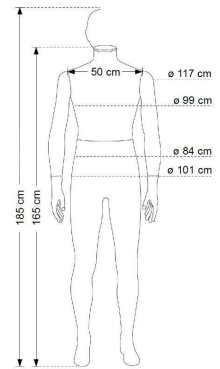

Ohne kopf herren Schaufensterpuppe mit grau Stoff

Schaufensterpuppen ohne kopf

428,00 €Zzgl. MwSt

SPEZIFIKATIONEN

Marke	Mannequins vitrine
Standplatte	Rund metal
Befestigung	Gesäß
Farbe	Gris
Ref	man-vit-hom-3043
ID	3043
Lieferzeit	1-5 arbeitstage
Kategorie	Schaufensterpuppen ohne kopf
Typ	Schaufensterfiguren

DETAIL

Abmessungen der herren schaufensterfiguren in der richtigen position mit dunkelgrauen stoffen bedeckt:

Höhe mit Kopf: 185 cm
Höhe ohne Kopf: 165cm
Schulterbreite: 50cm
Schulterumfang: 117cm
Oberkörper: 99cm
Hüften: 84cm
Höhe 101cm

Alle unsere herren schaufensterpuppen, die in der richtigen position mit stoff bezogen sind, sind in den farben schwarz, dunkelgrau, hellgrau oder creme

BESCHREIBUNG

Ohne Kopft Schaufensterpuppe aus Elasthan mit verstellbarer Chrombasis.
Rückenbefestigungsbasis,
Arm mit magnetischer Befestigung.
Das beste Modell, um Ihre High-End-Kleidung hervorzuheben

Eigenschaften dieses Modells mit schwarzem Stoff:
Verstellbare Basis (490 mm) in runder Chromoberfläche.