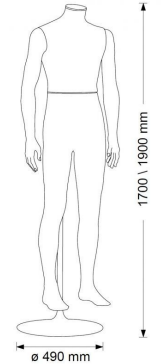

Ohne kopf herren Schaufensterpuppe mit grau Stoff

Schaufensterpuppen ohne kopf

428,00 €Zzgl. MwSt

SPEZIFIKATIONEN

Marke	Mannequins vitrine
Standplatte	Rund metal
Befestigung	Gesäß
Farbe	Gris
Ref	man-vit-hom-3043
ID	3043
Lieferzeit	1-5 arbeitstage
Kategorie	Schaufensterpuppen ohne kopf
Typ	Schaufensterfiguren

DETAIL

Abmessungen der herren schaufensterfiguren in der richtigen position mit dunkelgrauen stoffen bedeckt:

Höhe mit Kopf: 185 cm
Höhe ohne Kopf: 165cm
Schulterbreite: 50cm
Schulterumfang: 117cm
Oberkörper: 99cm
Hüften: 84cm
Höhe 101cm

Alle unsere herren schaufensterpuppen, die in der richtigen position mit stoff bezogen sind, sind in den farben schwarz, dunkelgrau, hellgrau oder creme

BESCHREIBUNG

Ohne Kopft Schaufensterpuppe aus Elasthan mit verstellbarer Chrombasis.
Rückenbefestigungsbasis,
Arm mit magnetischer Befestigung.
Das beste Modell, um Ihre High-End-Kleidung hervorzuheben

Eigenschaften dieses Modells mit schwarzem Stoff:
Verstellbare Basis (490 mm) in runder Chromoberfläche.