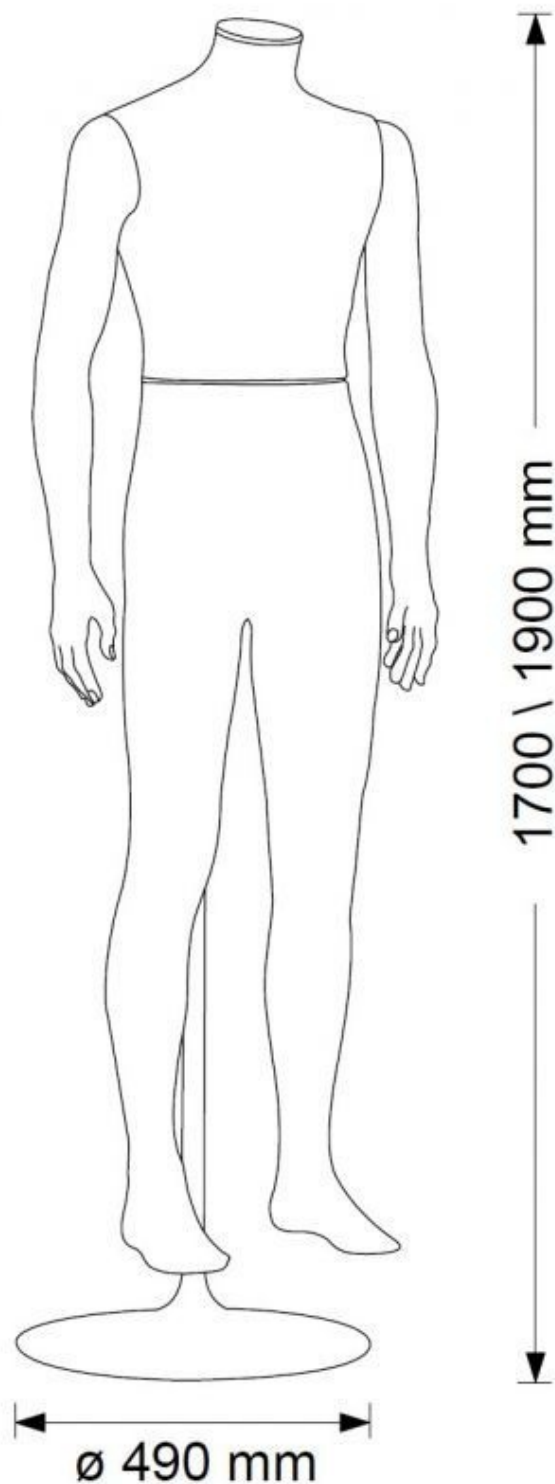

Schaufensterpuppen ohne kopf - Foto n° 2

SPEZIFIKATIONEN

Marke	Mannequins vitrine
Standplatte	Rund metal
Befestigung	Gesäß
Farbe	Gris
Ref	man-vit-hom-3043
ID	3043
Lieferzeit	1-5 arbeitstage
Kategorie	Schaufensterpuppen ohne kopf
Typ	Schaufensterfiguren

DETAIL

Abmessungen der herren schaufensterfiguren in der richtigen position mit dunkelgrauen stoffen bedeckt:

Höhe mit Kopf: 185 cm
Höhe ohne Kopf: 165cm
Schulterbreite: 50cm
Schulterumfang: 117cm
Oberkörper: 99cm
Hüften: 84cm
Höhe 101cm

Alle unsere herren schaufensterpuppen, die in der richtigen position mit stoff bezogen sind, sind in den farben schwarz, dunkelgrau, hellgrau oder creme erhältlich.

Ohne kopf herren Schaufensterpuppe mit grau Stoff

Schaufensterpuppen ohne kopf - Foto n° 3