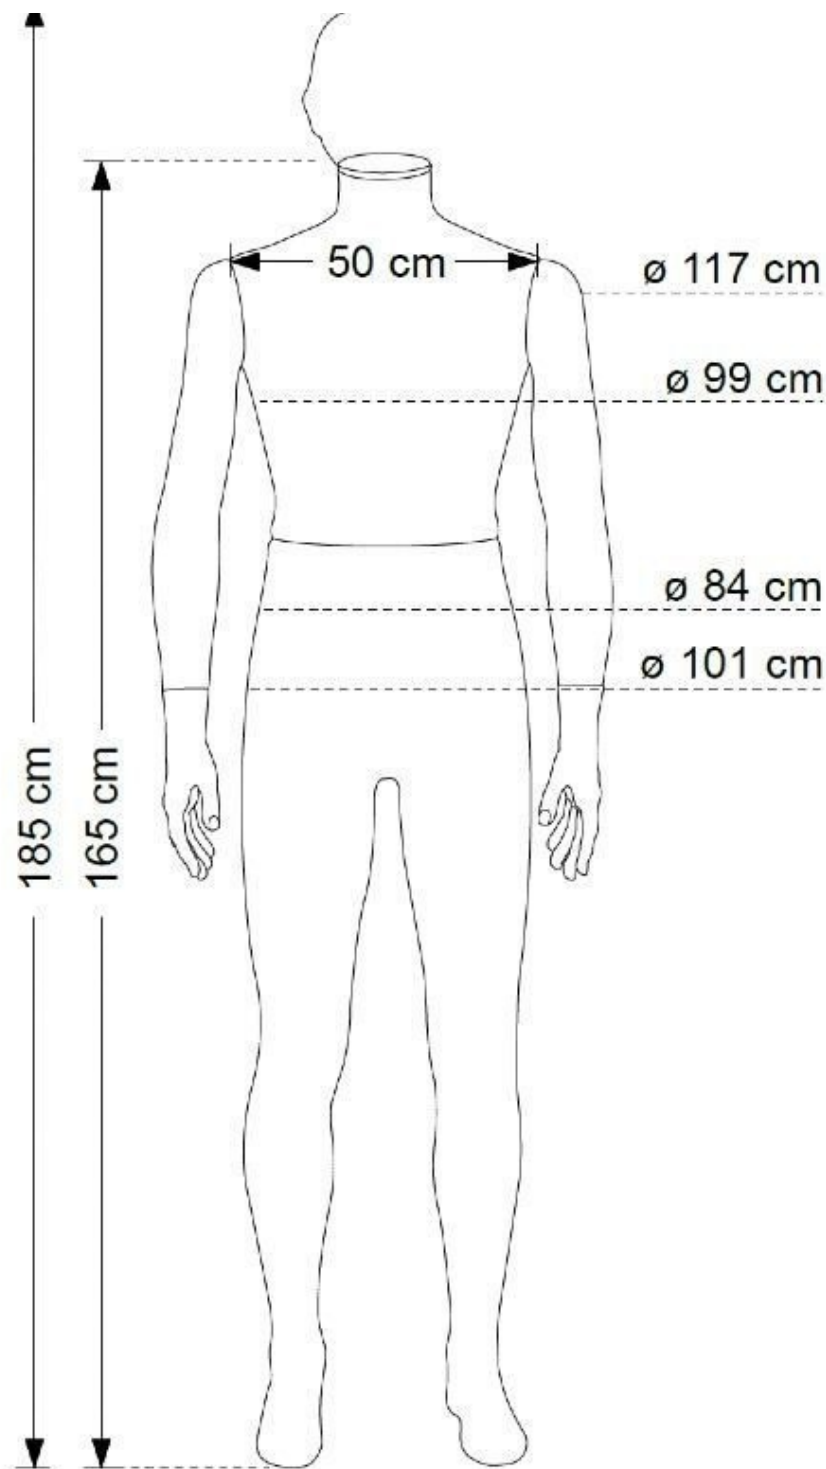

SPEZIFIKATIONEN

Marke	Mannequins vitrine
Standplatte	Rund metal
Befestigung	Gesäß
Farbe	Gris
Ref	man-vit-hom-3043
ID	3043
Lieferzeit	1-5 arbeitstage
Kategorie	Schaufensterpuppen ohne kopf
Typ	Schaufensterfiguren

DETAIL

Abmessungen der herren schaufensterfiguren in der richtigen Position mit dunkelgrauen Stoffen bedeckt:

Höhe mit Kopf: 185 cm
Höhe ohne Kopf: 165cm
Schulterbreite: 50cm
Schulterumfang: 117cm
Oberkörper: 99cm
Hüften: 84cm
Höhe 101cm

Alle unsere herren Schaufensterpuppen, die in der richtigen Position mit Stoff bezogen sind, sind in den Farben Schwarz, Dunkelgrau, Hellgrau oder Creme erhältlich.

Ohne kopf herren Schaufensterpuppe mit grau Stoff

Schaufensterpuppen ohne kopf - Foto n° 4