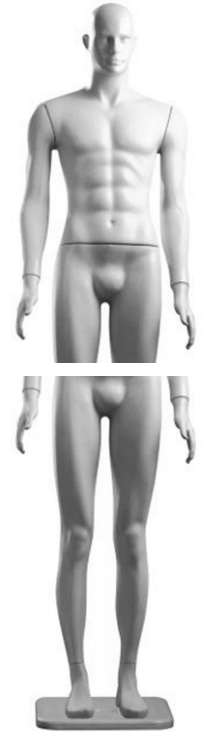

Weißer abstrakte Schaufensterpuppe für Display

Schaufensterpuppen abstrakt

99,95 € Zzgl. MwSt

SPEZIFIKATIONEN

Marke	Mobilier shopping
Standplatte	
Befestigung	
Farbe	Blanc
Ref	man-vit-hom-3478
ID	3478
Lieferzeit	1-5 arbeitstage
Kategorie	Schaufensterpuppen abstrakt
Typ	Store möbel

DETAIL

Mannequin weiß abstrakt. Mannequin Shopping bietet eine Auswahl an Schaufensterpuppen, männlichen Schaufensterpuppen, weiblichen Schaufensterpuppen und Fensterbusten.

BESCHREIBUNG

Mannequin Schaufenster Auslage abstrakt Mann. **Diese männliche Schaufensterpuppe** ist ideal, um Ihre Bekleidungskollektion im Geschäft zu präsentieren. Die abstrakte Schaufensterpuppe hat einen weißen Sockel mit einem Fußaufsatz.

Weißer abstrakte Schaufensterpuppe für Display

Schaufensterpuppen abstrakt - Foto n° 1

SPEZIFIKATIONEN

Marke	Mobilier shopping
Standplatte	
Befestigung	
Farbe	Blanc
Ref	man-vit-hom-3478
ID	3478
Lieferzeit	1-5 arbeitstage
Kategorie	Schaufensterpuppen abstrakt
Typ	Store möbel

DETAIL

Mannequin weiß abstrakt. Mannequin Shopping bietet eine Auswahl an Schaufensterpuppen, männlichen Schaufensterpuppen, weiblichen Schaufensterpuppen und Fensterbüsten.

Weißer abstrakte Schaufensterpuppe für Display