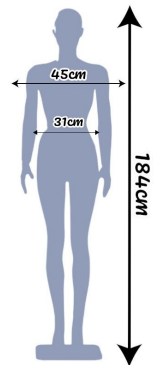

Weißer abstrakte Schaufensterpuppe für Display

Schaufensterpuppen abstrakt

99,95 € Zzgl. MwSt

SPEZIFIKATIONEN

Marke	Mobilier shopping
Standplatte	
Befestigung	
Farbe	Blanc
Ref	man-vit-hom-3478
ID	3478
Lieferzeit	1-5 arbeitstage
Kategorie	Schaufensterpuppen abstrakt
Typ	Store möbel

DETAIL

Mannequin weiß abstrakt. Mannequin Shopping bietet eine Auswahl an Schaufensterpuppen, männlichen Schaufensterpuppen, weiblichen Schaufensterpuppen und Fensterbusten.

BESCHREIBUNG

Mannequin Schaufenster Auslage abstrakt Mann. **Diese männliche Schaufensterpuppe** ist ideal, um Ihre Bekleidungskollektion im Geschäft zu präsentieren. Die abstrakte Schaufensterpuppe hat einen weißen Sockel mit einem Fußaufsatz.