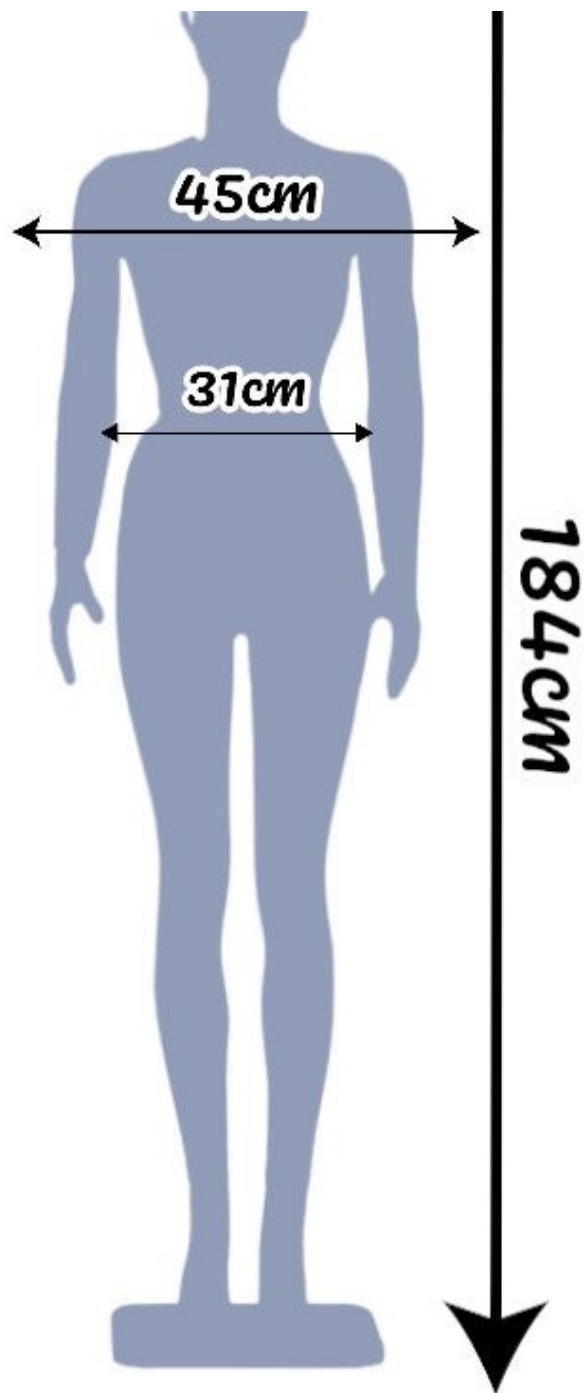

SPEZIFIKATIONEN

Marke	Mobilier shopping
Standplatte	
Befestigung	
Farbe	Blanc
Ref	man-vit-hom-3478
ID	3478
Lieferzeit	1-5 arbeitstage
Kategorie	Schaufensterpuppen abstrakt
Typ	Store möbel

DETAIL

Mannequin weiß abstrakt. Mannequin Shopping bietet eine Auswahl an Schaufensterpuppen, männlichen Schaufensterpuppen, weiblichen Schaufensterpuppen und Fensterbüsten.

Weiß abstrakte Schaufensterpuppe für Display

Schaufensterpuppen abstrakt - Foto n° 5