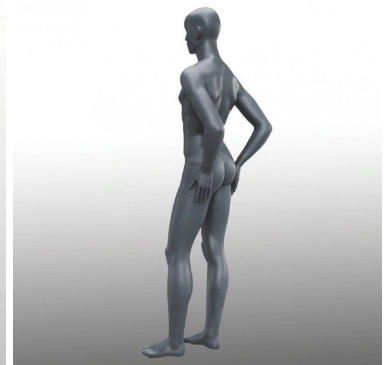

Schaufensterpuppen herren abstrakt grau **335,00 €Zzgl. MwSt** Schaufensterpuppen abstrakt

SPEZIFIKATIONEN

Marke	Mannequins vitrine
Standplatte	Glas rund
Befestigung	Wade
Farbe	Gris
Ref	man-vit-hom-3126
ID	3126
Lieferzeit	5-10 arbeitstage
Kategorie	Schaufensterpuppen abstrakt
Typ	Schaufensterfiguren

DETAIL

Herren Schaufensterpuppen graue auf Lager und schnelle Lieferung. Diese Schaufensterpuppe und modern und in der rechten Position, mit den Händen auf den Hüften. Die Dimensionen dieser abstrakten Schaufensterpuppe: Höhe 187 cm Breite 62 cm Tiefe 58 cm Safe 101 cm Größe 74 cm Hüfte 94 cm Größe 50 Schuhgröße 10,5 (US)

BESCHREIBUNG

Abstrakte Herren Schaufensterpuppen in gerader Position mit Händen auf dem Hintern und Bein zwischen offen. **Diese Schaufensterpuppe** ist stilisiert und modern es passt zu jeder Art von Kollektion und Läden. Die Männliche Schaufensterpuppe in der rechten Position kann sich sowohl im Schaufenster als auch im Showroom positionieren und Ihre Kollektionen und Accessoires hervorheben. **Diese graue, abstrakte Schaufensterpuppe** ist 187cm hoch und 62cm breit, entspricht einer französischen Größe, die der 50 entspricht. Das abstrakte Männliche Model ist zeitlos und klassisch.