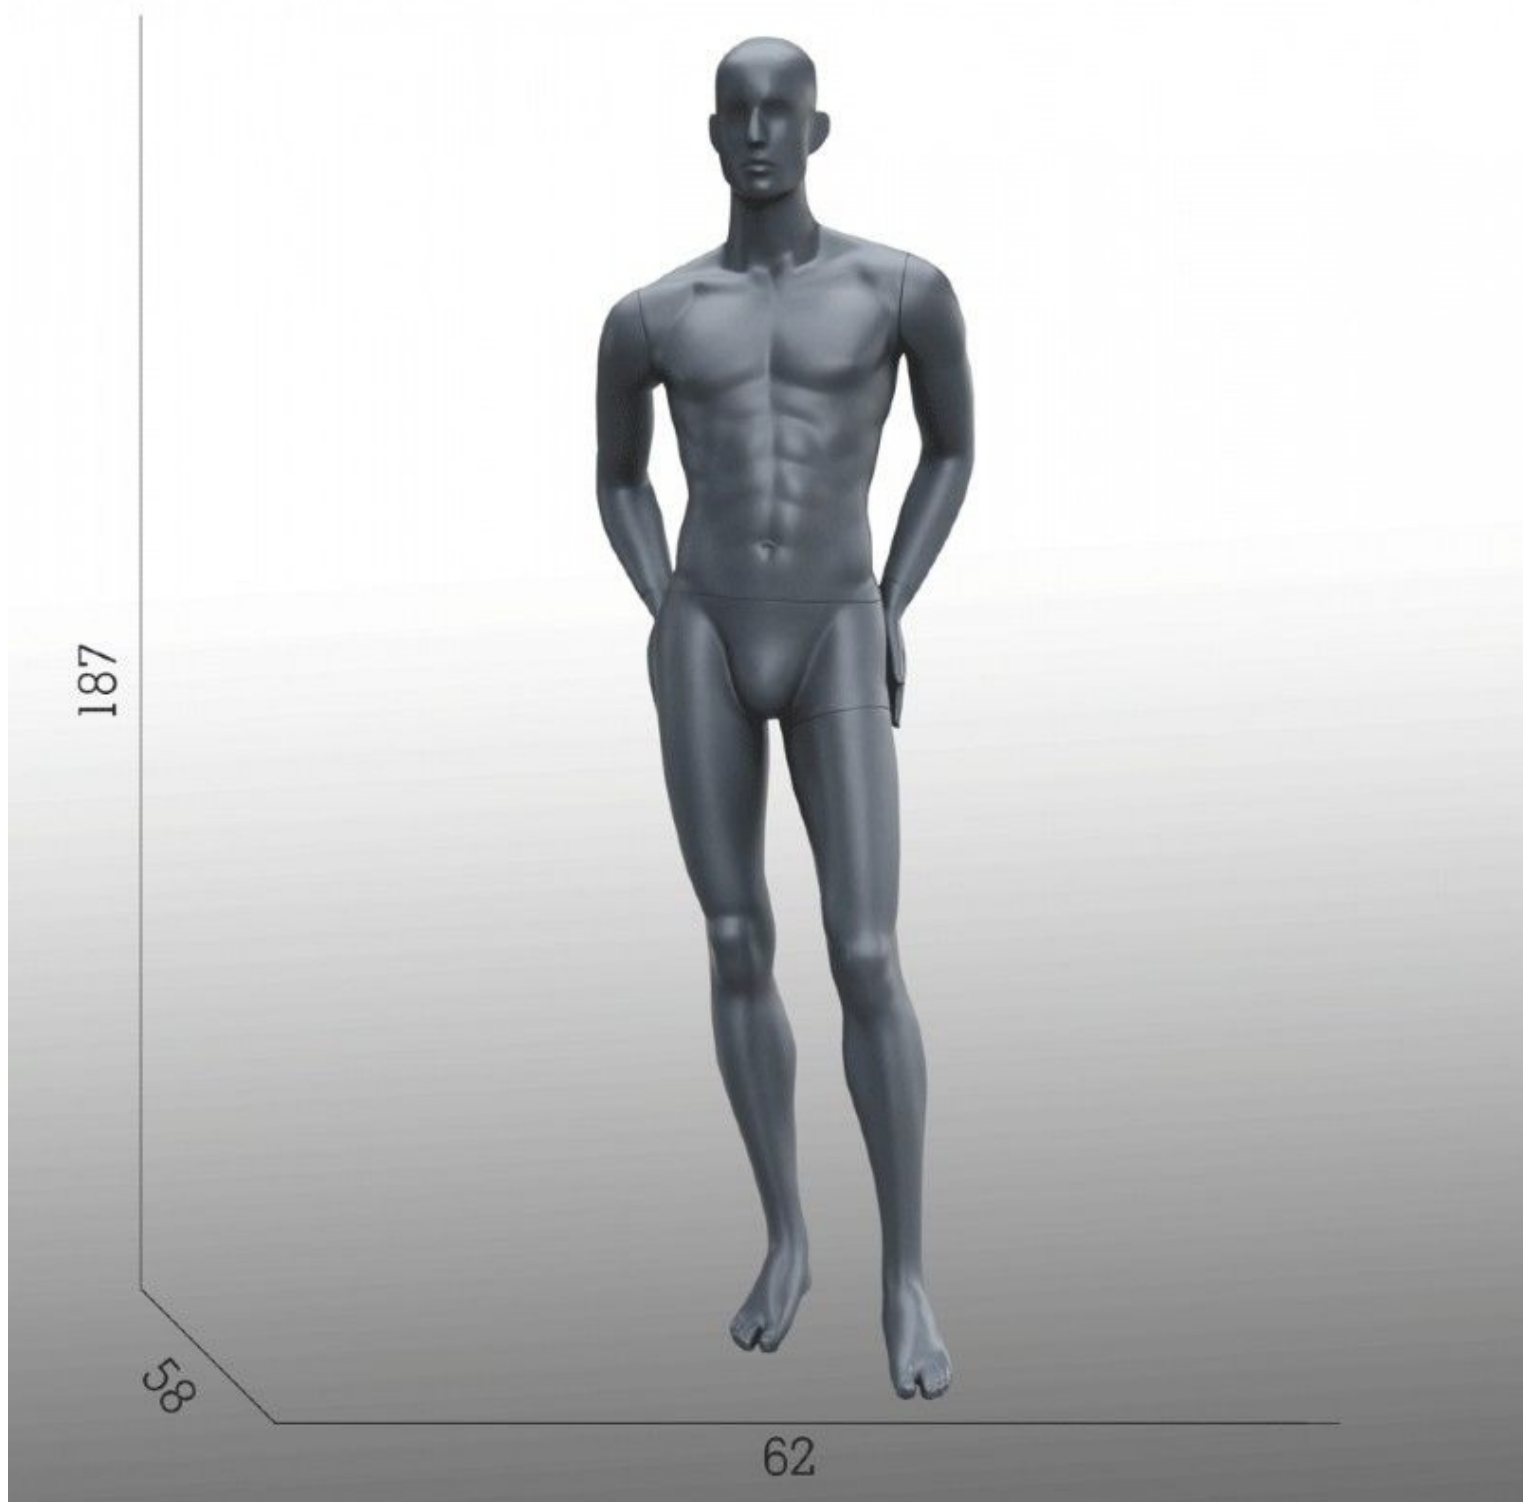

Schaufensterpuppen abstrakt - Foto n° 1

SPEZIFIKATIONEN

Marke	Mannequins vitrine
Standplatte	Glas rund
Befestigung	Wade
Farbe	Gris
Ref	man-vit-hom-3126
ID	3126
Lieferzeit	5-10 arbeitstage
Kategorie	Schaufensterpuppen abstrakt
Typ	Schaufensterfiguren

DETAIL

Herren Schaufensterpuppen graue auf Lager und schnelle Lieferung. Diese Schaufensterpuppe und modern und in der rechten Position, mit den Händen auf den Hüften. Die Dimensionen dieser abstrakten Schaufensterpuppe: Höhe 187 cm Breite 62 cm Tiefe 58 cm Safe 101 cm Größe 74 cm Hüfte 94 cm Größe 50 Schuhgröße 10,5 (US)

Schaufensterpuppen herren abstrakt grau

Schaufensterpuppen abstrakt - Foto n° 2