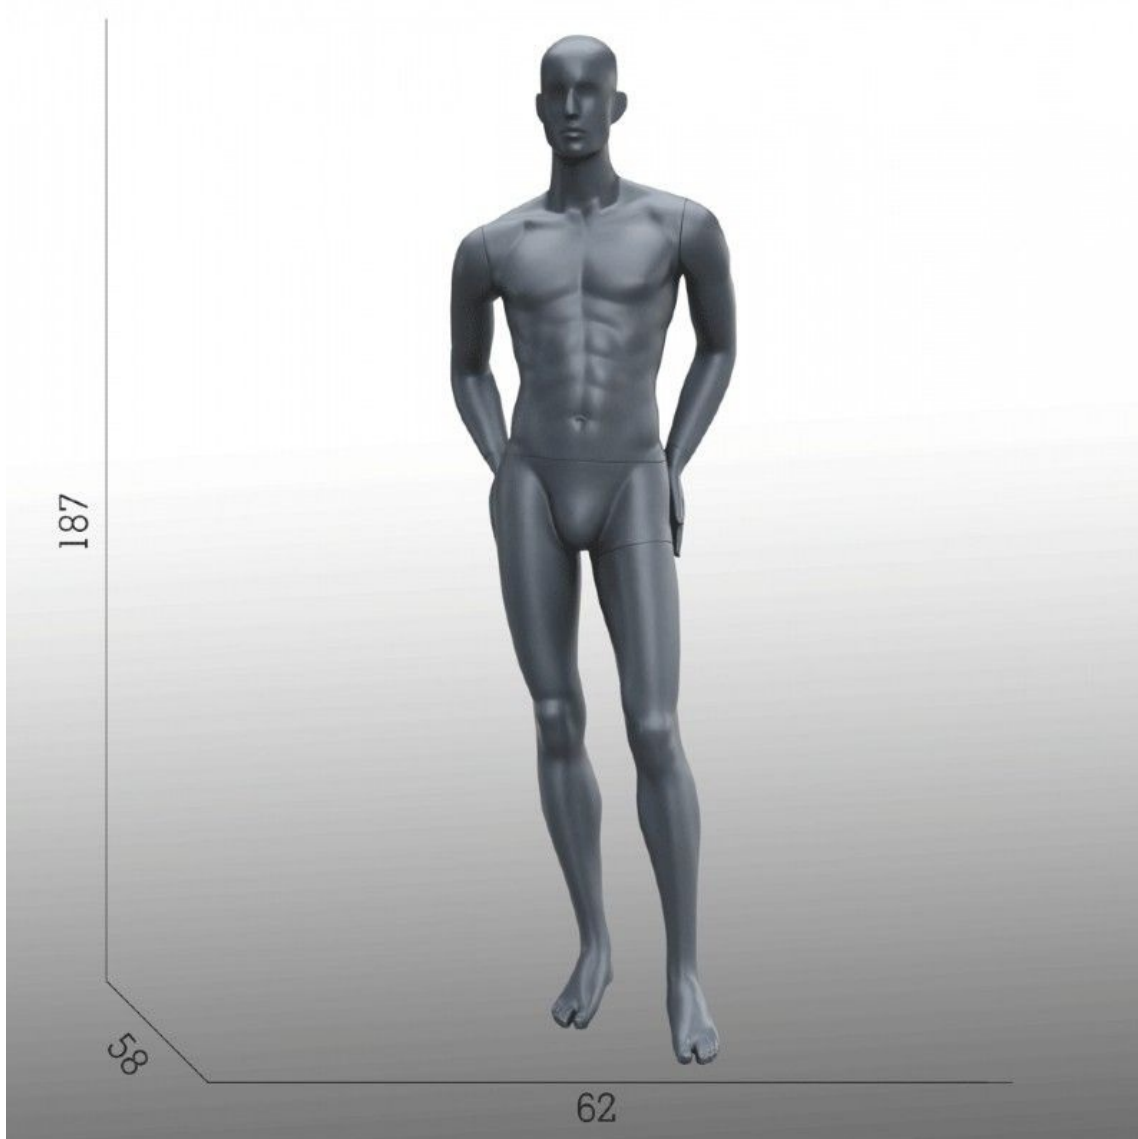

Schaufensterpuppen herren abstrakt grau **335,00 €Zzgl. MwSt** Schaufensterpuppen abstrakt

SPEZIFIKATIONEN

Marke	Mannequins vitrine
Standplatte	Glas rund
Befestigung	Wade
Farbe	Gris
Ref	man-vit-hom-3126
ID	3126
Lieferzeit	5-10 arbeitstage
Kategorie	Schaufensterpuppen abstrakt
Typ	Schaufensterfiguren

DETAIL

Herren Schaufensterpuppen graue auf Lager und schnelle Lieferung. Diese Schaufensterpuppe und modern und in der rechten Position, mit den Händen auf den Hüften. Die Dimensionen dieser abstrakten Schaufensterpuppe: Höhe 187 cm Breite 62 cm Tiefe 58 cm Safe 101 cm Größe 74 cm Hüfte 94 cm Größe 50 Schuhgröße 10,5 (US)

BESCHREIBUNG

Abstrakte Herren Schaufensterpuppen in gerader Position mit Händen auf dem Hintern und Bein zwischen offen. **Diese Schaufensterpuppe** ist stilisiert und modern es passt zu jeder Art von Kollektion und Läden. Die Männliche Schaufensterpuppe in der rechten Position kann sich sowohl im Schaufenster als auch im Showroom positionieren und Ihre Kollektionen und Accessoires hervorheben. **Diese graue, abstrakte Schaufensterpuppe** ist 187cm hoch und 62cm breit, entspricht einer französischen Größe, die der 50 entspricht. Das abstrakte Männliche Model ist zeitlos und klassisch.

Schaufensterpuppen herren abstrakt grau