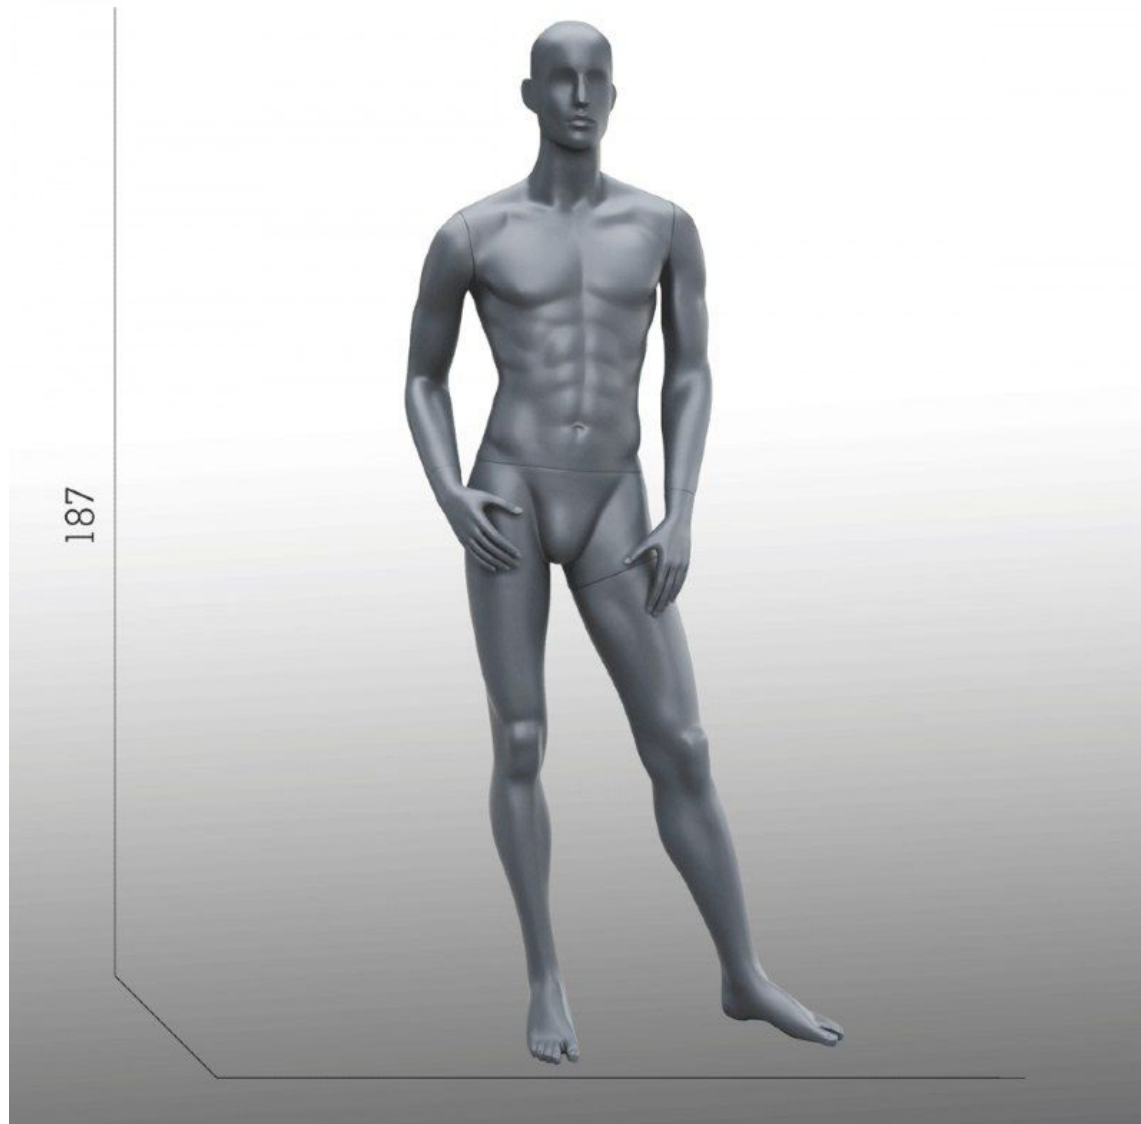

Schaufensterpuppe abstrakte Mann Arm auf Hüften

Schaufensterpuppen abstrakt

319,00 € Zzgl. MwSt

SPEZIFIKATIONEN

Marke	Mannequins vitrine
Standplatte	Glas rund
Befestigung	Wade
Farbe	Gris
Ref	man-vit-hom-3130
ID	3130
Lieferzeit	5-10 arbeitstage
Kategorie	Schaufensterpuppen abstrakt
Typ	Schaufensterfiguren

DETAIL

Schaufensterpuppe mit abstraktem Kopf auf Lager und schnelle Lieferung. Herren Schaufensterfiguren, zeitlos und einfach im Shop zu verfügen, ermöglicht es, Ihre Kollektionen in Ihrem Shop oder Showroom zu präsentieren. Dieses abstrakte Männliche Model ist ein Classist, seine graue Farbe ist zeitlos.

BESCHREIBUNG

Schaufensterpuppen herren mit abstraktem Kopf in der rechten Position. **Dieses Schaufensterpuppen** mit Händen auf der Hüfte ist unverzichtbar, um Ihre Kollektionen von Kleidern zu präsentieren, es positioniert sich sowohl im Schaufenster als auch im Shop oder Showroom. **Abstrakte Schaufensterpuppe** ohne Gesicht, ist modern, stilisiert. Schaufensterfiguren abstrakte Mann misst 187cm höhe, 62 cm breit, und 74 cm Taille.

DETAIL

Schaufensterpuppe mit abstrakten Kopf auf Lager und schnelle Lieferung. Herren Schaufensterfiguren, zeitlos und einfach im Shop zu verfügen, ermöglicht es, Ihre Kollektionen in Ihrem Shop oder Showroom zu präsentieren. Dieses abstrakte Männliche Model ist ein Classist, seine graue Farbe ist zeitlos.