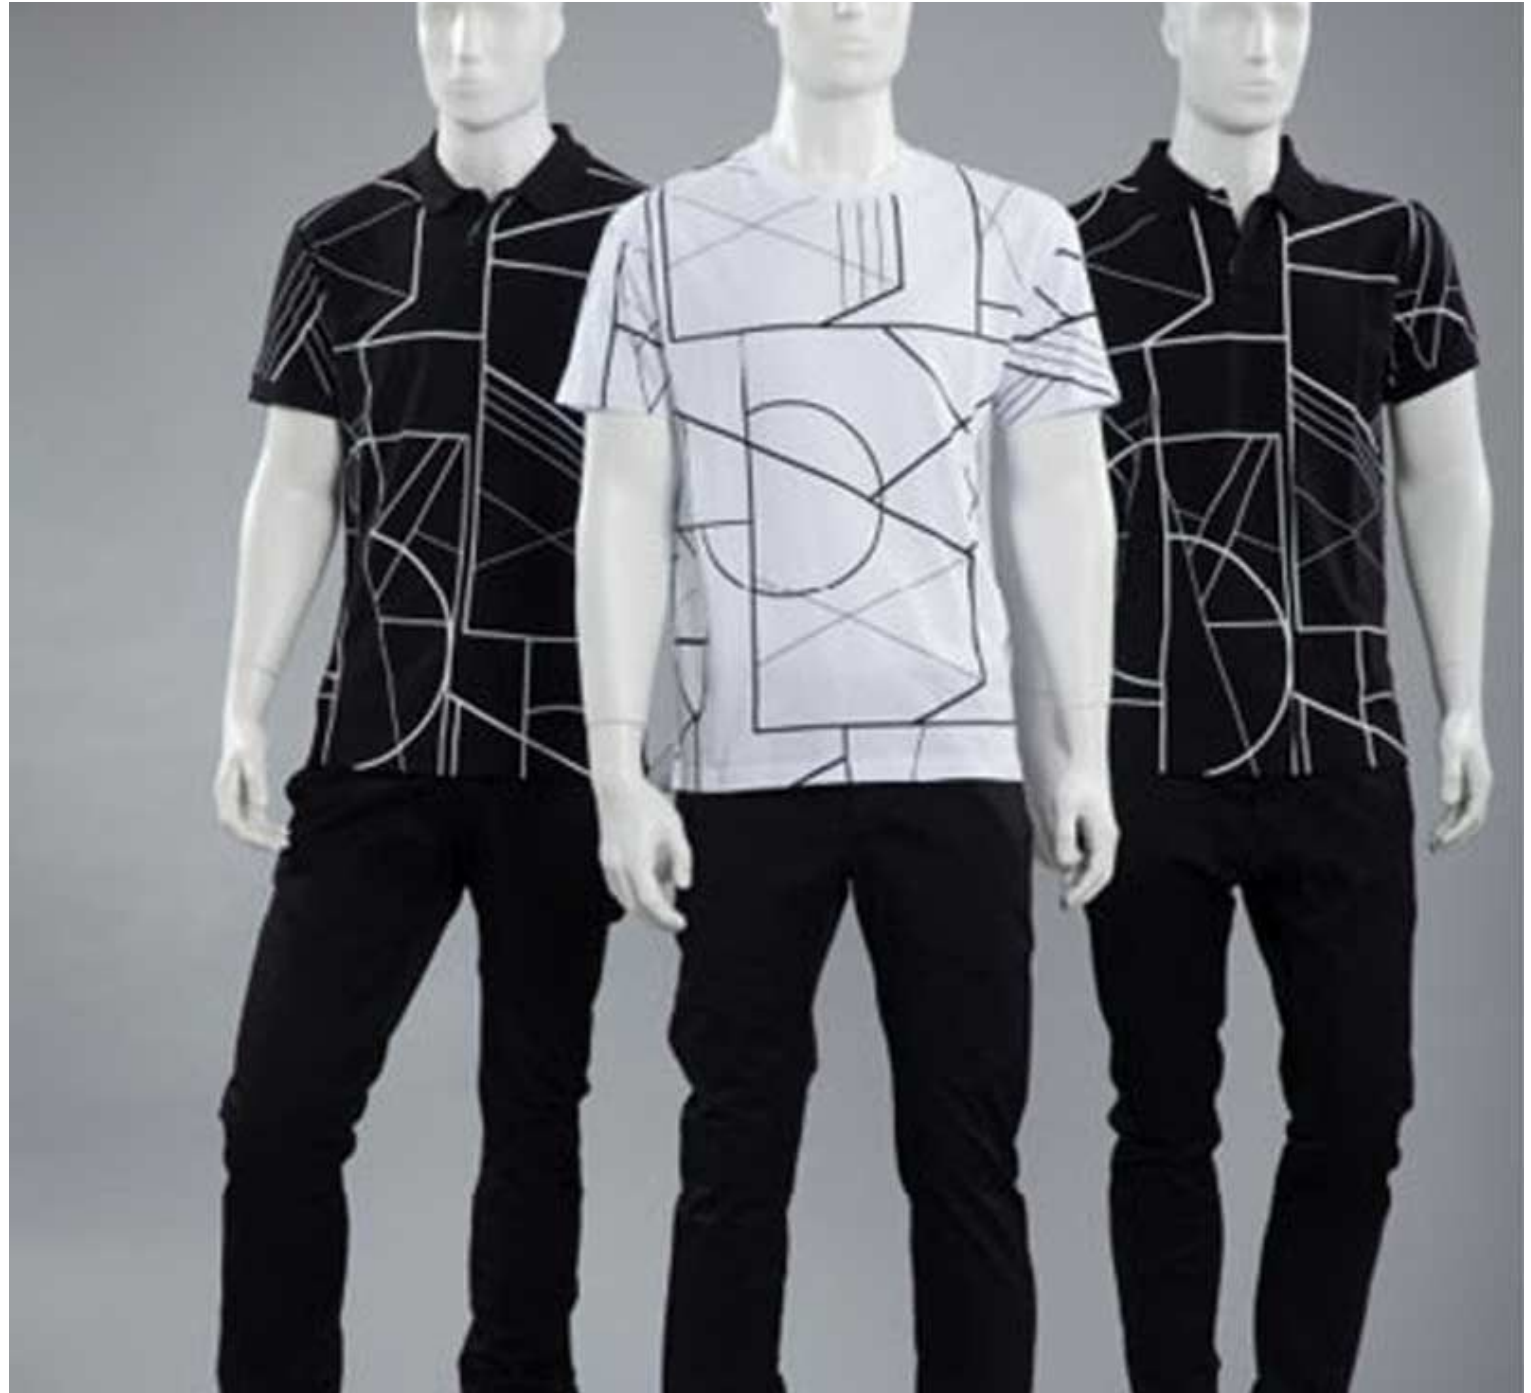

SPEZIFIKATIONEN

Marke	Mannequins vitrine
Standplatte	Glas rund
Befestigung	Fuß- und wadenpin
Farbe	Noir
Ref	man-hom-abs-194
ID	194
Lieferzeit	1-2 arbeitstage
Kategorie	Schaufensterpuppen abstrakt
Typ	Schaufensterfiguren

DETAIL

Maße dieser männlichen Schaufensterpuppe

Höhe: 188cm
Schulter: 48cm
Torso: 98cm
Hüfte: 96cm
Taillenumfang: 78cm
Schuhgröße: 44
Box: 115x43x39cm

Abstrakt herren schaufensterfiguren schwarz

Schaufensterpuppen abstrakt - Foto n° 5