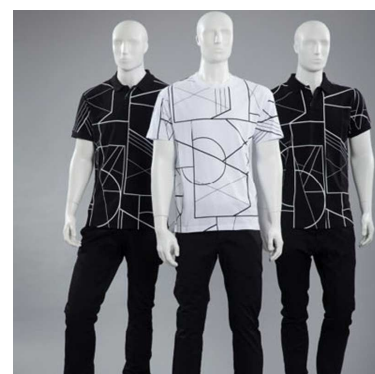

Abstrakt herren schaufensterfiguren schwarz

Schaufensterpuppen abstrakt

249,00 € Zzgl. MwSt

- 25,00 % 332,00

SPEZIFIKATIONEN

Marke	Mannequins vitrine
Standplatte	Glas rund
Befestigung	Fuß- und wadenpin
Farbe	Noir
Ref	man-hom-abs-194
ID	194
Lieferzeit	1-2 arbeitstage
Kategorie	Schaufensterpuppen abstrakt
Typ	Schaufensterfiguren

DETAIL

Maße dieser männlichen Schaufensterpuppe

Höhe:	188cm
Schulter:	48cm
Torso:	98cm
Hüfte:	96cm
Taillenumfang:	78cm
Schuhgröße:	44
Box:	115x43x39cm

BESCHREIBUNG

Schaufensterpuppe abstrakter Mann Schaufenster auf einer Basis mit runden Glasboden. Dieser Mannequin Schaufenster Mann hat eine doppelte Fixierung für mehr Stabilität. Schwarzes, nähert sich dieser Mannequinmann, der abstrakten Mann zur Schau stellt, eine Haltung, die entspannt steht. Ideal für einen Lifestyle-Effekt im Fenster.

Abstrakt herren schaufensterfiguren schwarz

Schaufensterpuppen abstrakt - Foto n° 1

SPEZIFIKATIONEN

Marke	Mannequins vitrine
Standplatte	Glas rund
Befestigung	Fuß- und wadenpin
Farbe	Noir
Ref	man-hom-abs-194
ID	194
Lieferzeit	1-2 arbeitstage
Kategorie	Schaufensterpuppen abstrakt
Typ	Schaufensterfiguren

DETAIL

Maße dieser männlichen Schaufensterpuppe

Höhe:	188cm
Schulter:	48cm
Torso:	98cm
Hüfte:	96cm
Taillenumfang:	78cm
Schuhgröße:	44
Box:	115x43x39cm

Schaufensterpuppen abstrakt - Foto n° 2

SPEZIFIKATIONEN