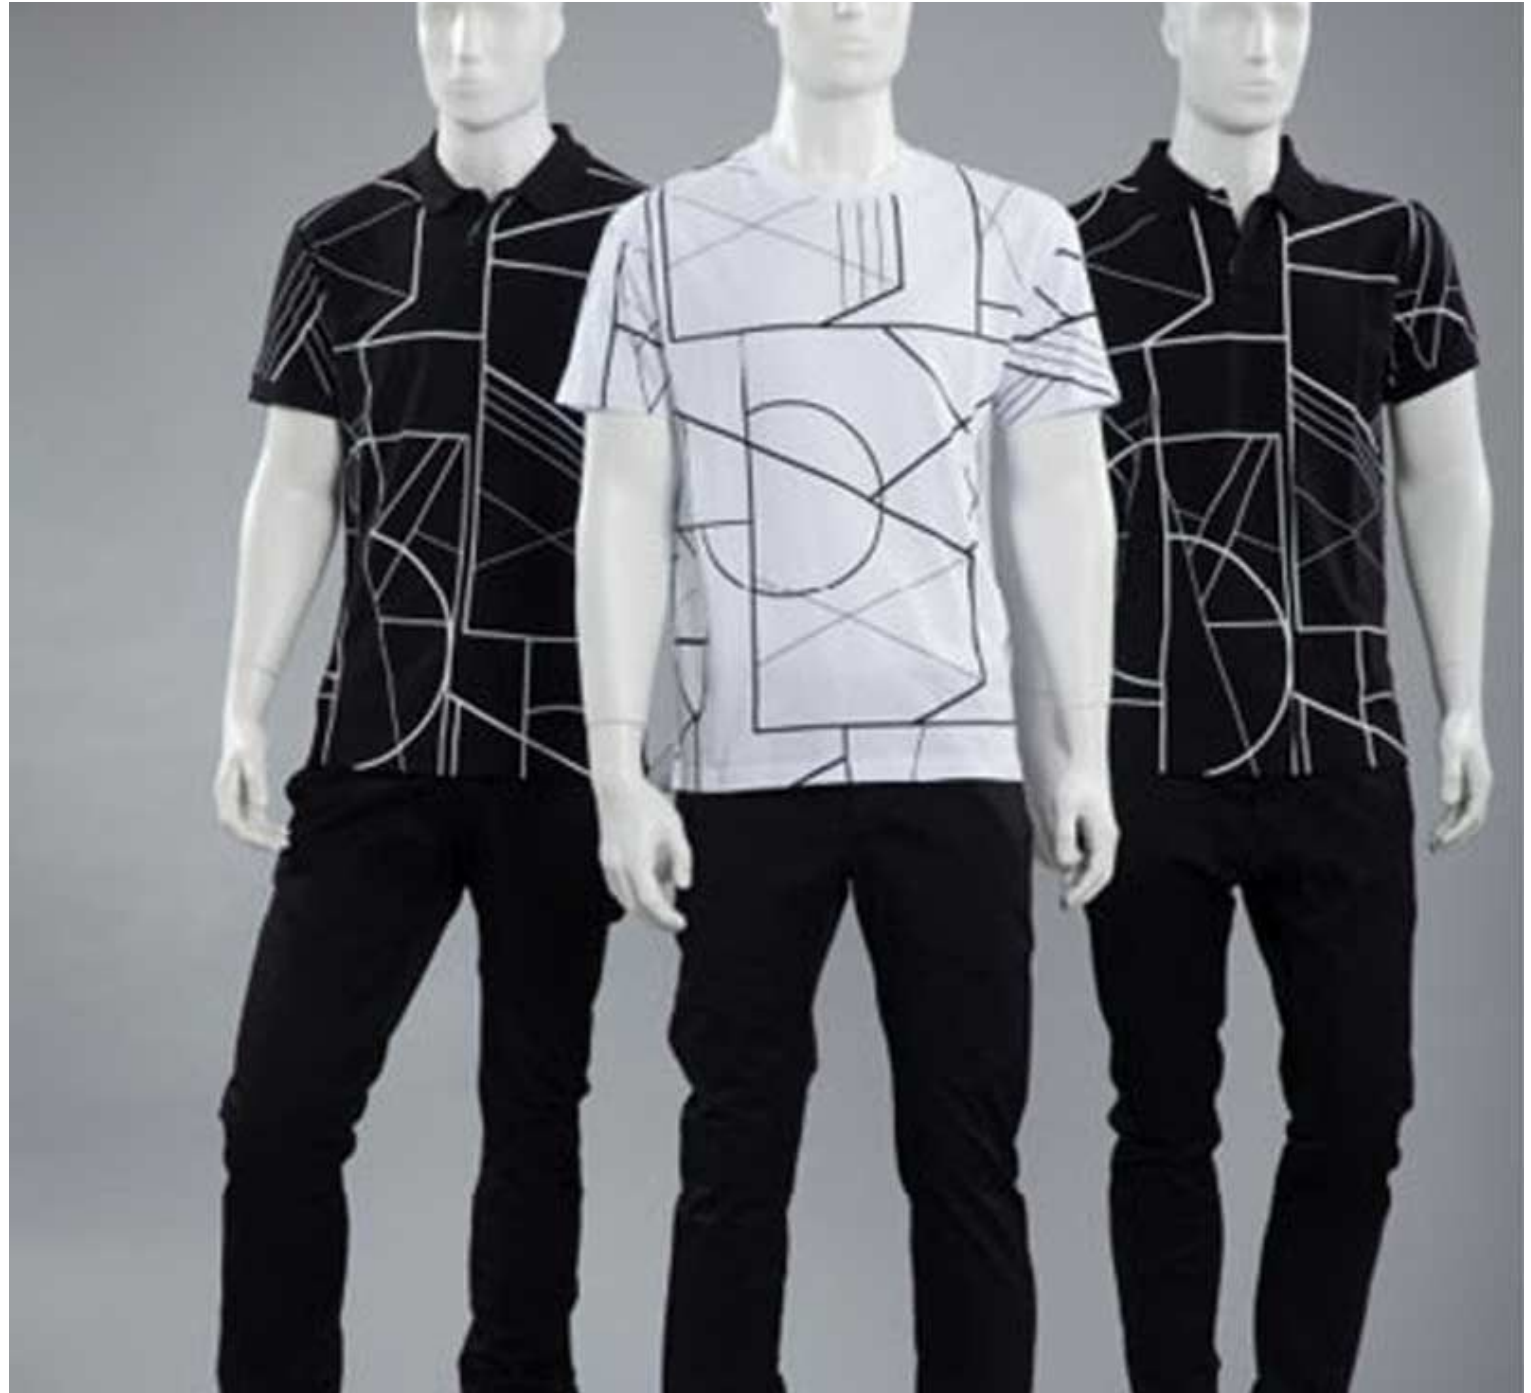

SPEZIFIKATIONEN

Marke	Mannequins vitrine
Standplatte	Glas rund
Befestigung	Fuß- und wadenpin
Farbe	Blanc
Ref	man-hom-abs-160
ID	160
Lieferzeit	1-5 arbeitstage
Kategorie	Schaufensterpuppen abstrakt
Typ	Schaufensterfiguren

DETAIL

Maße dieser Herren Schaufensterfiguren

Höhe: 186cm
Schultern: 119cm
Brust: 98cm
Hüfte: 92cm
Hals: 39cm
Beininnenseite: 88cm
Schuhgröße: 44
Box: 115x43x39cm

Mannequins Shopping-Großhändler, spezialisiert auf Boutique-Ausrüstung, empfiehlt, die Büsten auszuwählen, die am besten zum Markenimage Ihres Bekleidungsgeschäfts passen.
Wir haben eine große Auswahl an Damenbüsten und weißen, schwarzen oder fleischfarbenen busten, schaufensterfiguren mit oder ohne Kopf.