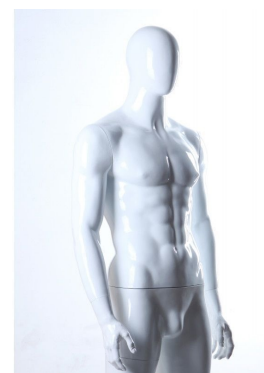

Abstrakt herrem shaufensterpuppen weiss 180,00 €Zzgl. MwSt
Schaufensterpuppen abstrakt - 10,00 % 200,00

SPEZIFIKATIONEN

Marke	Mannequins vitrine
Standplatte	Glas quadratisch
Befestigung	Wade
Farbe	Blanc
Ref	man-vit-hom-1709
ID	1709
Lieferzeit	1-5 arbeitstage
Kategorie	Schaufensterpuppen abstrakt
Typ	Schaufensterfiguren

DETAIL

Dimension dieses Schaufensterfiguren
 Höhe: 188 cm
 Schulter: 57 cm
 Brust: 105 cm
 Taille: 78 cm
 Hüfte: 103 cm

BESCHREIBUNG

Herren Schaufensterfiguren wirtschaftlich. Billiger Mannequinmann für Kleidungshandel. Heller weißer Mann.
Männliches Schaufensterpuppe-Männchen mit Sockel, dieses männliche Schaufensterpuppe ist perfekt für jede Art von Handel, Montage und einfache Wartung.
 Glänzend weiße Schaufensterpuppen aus unserer preiswerten Linie für kleine Budgets wird Ihnen kurz nach Ihrer Bestellung geliefert.
Schaufensterpuppe Schaufenster Mann abstrakten Kopf auf Lager auf Mannequins Shopping.

Abstrakt herrem shaufensterpuppen weiss

Schaufensterpuppen abstrakt - Foto n° 1

SPEZIFIKATIONEN

Marke	Mannequins vitrine
Standplatte	Glas quadratisch
Befestigung	Wade
Farbe	Blanc
Ref	man-vit-hom-1709
ID	1709
Lieferzeit	1-5 arbeitstage
Kategorie	Schaufensterpuppen abstrakt
Typ	Schaufensterfiguren

DETAIL

Dimension dieses Schaufensterfiguren

Höhe: 188 cm
Schulter: 57 cm
Brust: 105 cm
Taille: 78 cm
Hüfte: 103 cm

Abstrakt herrem shaufensterpuppen weiss

Schaufensterpuppen abstrakt - Foto n° 2

SPEZIFIKATIONEN