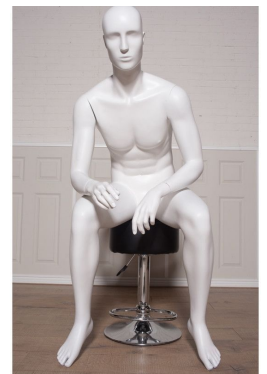

Sitzen herren schaufensterfiguren abstrakt kopf weiss

Schaufensterpuppe sitzend

245,00 € Zzgl. MwSt

- 51,00 % 500,00

SPEZIFIKATIONEN

Marke	Mannequins vitrine
Standplatte	
Befestigung	
Farbe	Blanc
Ref	man-de-vit-1415
ID	1415
Lieferzeit	1-2 arbeitstage
Kategorie	Schaufensterpuppe sitzend
Typ	Schaufensterfiguren

DETAIL

In unserem Portal finden Sie Modelle aller Art, normale Größe mit großer Korpulenz, um alle Morphologien darzustellen. Mannequin-Männer, Frauen, Kinder, Büsten für Ihre Ladenlokale. Schauen Sie sich für Ihren Shop unsere Counter, Wandhalterungen und Beleuchtung an. Wenn Sie weitere Informationen zu unseren Lieferinformationen wünschen, zögern Sie nicht, uns per E-Mail oder Telefon zu kontaktieren. Wir begleiten Sie gerne beim Einkauf.

BESCHREIBUNG

Mannequin-Schaukastenmann in sitzender Position. Halb abstraktes Gesicht. Weiße Farbe für einen raffinierten Effekt, detailgetreue Karosserieoberflächen für Realismus. Abnehmbare Elemente gemäß den Funktionen, die Sie diesem Modell zuweisen möchten. Perfekt um Ihre Outfits zu begleiten, die an der Spitze des Trends stehen. Maße dieser Herren **Schaufensterfiguren sitzen**

Höhe: 170cm
Schultern: 119cm

Brust: 98cm
Hüfte: 92cm

Hals: 39cm
Beinhinnerseite: 88cm

Sitzen herren schaufensterfiguren abstrakt kopf weiss

Schaufensterpuppe sitzend - Foto n° 1

SPEZIFIKATIONEN

Marke	Mannequins vitrine
Standplatte	
Befestigung	
Farbe	Blanc
Ref	man-de-vit-1415
ID	1415
Lieferzeit	1-2 arbeitstage
Kategorie	Schaufensterpuppe sitzend
Typ	Schaufensterfiguren