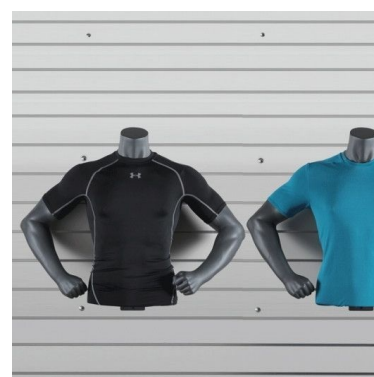

## Herren Sport Büste gebeugte Arme graue Farbe

Sport torsos und büsten

245,00 €Zzgl. MwSt

### SPEZIFIKATIONEN

<b>Marke</b>	Bust shopping
<b>Standplatte</b>	Metall quadratisch
<b>Befestigung</b>	Gesäß
<b>Farbe</b>	Gris
<b>Ref</b>	bus-hom-spo-2869
<b>ID</b>	2869
<b>Lieferzeit</b>	1-5 arbeitstage
<b>Kategorie</b>	Sport torsos und büsten
<b>Typ</b>	Büsten schaufensterpuppen

### BESCHREIBUNG

Herren sportem Busten mit Muskeln und Metallbasis Ral 7024  
Unser Herrentorso mit ausgeprägtem Sixpack besteht aus verstärktem Glasfaser-Polyester mit einer hochwertigen Lackierung.

Standardmäßig bieten wir diese herren bustform in Graphitgrau ähnlich RAL 7024 an

# Herren Sport Büste gebeugte Arme graue Farbe