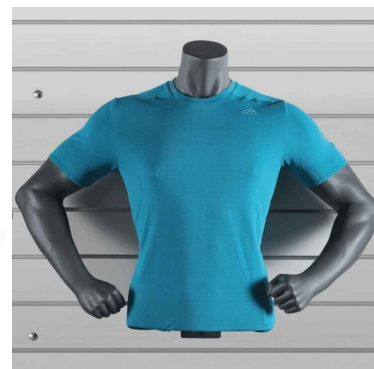

## Herren Sport Büste gebeugte Arme graue Farbe

Sport torsos und büsten

245,00 €Zzgl. MwSt

### SPEZIFIKATIONEN

<b>Marke</b>	Bust shopping
<b>Standplatte</b>	Metall quadratisch
<b>Befestigung</b>	Gesäß
<b>Farbe</b>	Gris
<b>Ref</b>	bus-hom-spo-2869
<b>ID</b>	2869
<b>Lieferzeit</b>	1-5 arbeitstage
<b>Kategorie</b>	Sport torsos und büsten
<b>Typ</b>	Büsten schaufensterpuppen

### BESCHREIBUNG

Herren sportem Busten mit Muskeln und Metallbasis Ral 7024  
Unser Herrentorso mit ausgeprägtem Sixpack besteht aus verstärktem Glasfaser-Polyester mit einer hochwertigen Lackierung.

Standardmäßig bieten wir diese herren bustform in Graphitgrau ähnlich RAL 7024 an

# Herren Sport Büste gebeugte Arme graue Farbe