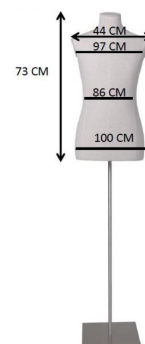

## Stoffbüste Mann mit Holzarmen und rechteckigem Sockel

### SPEZIFIKATIONEN

Marke	Bust shopping
Standplatte	Metall rechteckig
Befestigung	Gesäß
Farbe	Ivoire
Ref	bus-tis-hom-3867
ID	3867
Lieferzeit	1-5 arbeitstage
Kategorie	Schneiderbusten
Typ	Büsten schaufensterpuppen

### DETAIL

Stoffbüste Mann mit Holzarmen und rechteckigem Sockel