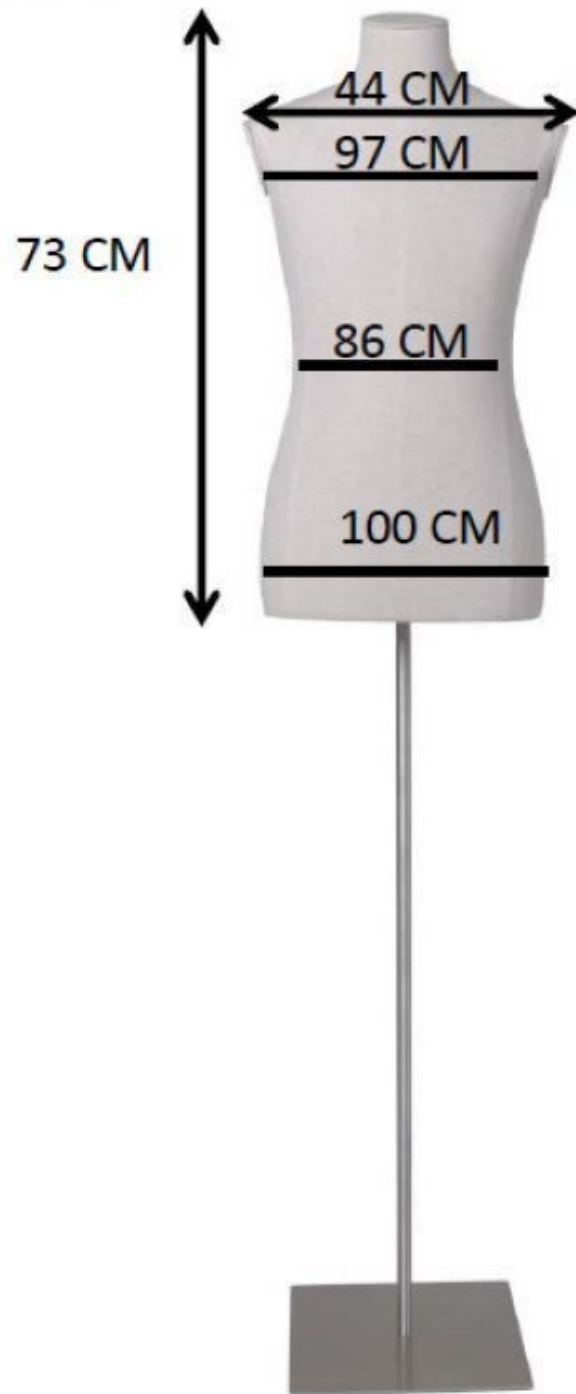

Schneiderbusten - Foto n° 2

SPEZIFIKATIONEN

Marke	Bust shopping
Standplatte	Stativ metall
Befestigung	Gesäß
Farbe	Ivoire
Ref	bus-tis-hom-3883
ID	3883
Lieferzeit	1-5 arbeitstage
Kategorie	Schneiderbusten
Typ	Büsten schaufensterpuppen

DETAIL

Stoffbüste Mann Kopf und Arme auf dreibeinigem Sockel

Schneiderbusten - Foto n° 3