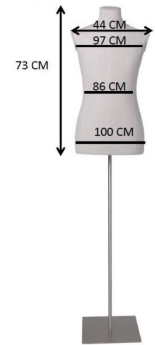

Stoffbüste Mann auf dreibeinigem Sockel **260,00 €Zzgl. MwSt** Schneiderbusten

SPEZIFIKATIONEN

Marke	Bust shopping
Standplatte	Stativ metall
Befestigung	Gesäß
Farbe	Ivoire
Ref	bus-en-tis-3869
ID	3869
Lieferzeit	1-5 arbeitstage
Kategorie	Schneiderbusten
Typ	Büsten schaufensterpuppen

DETAIL

BESCHREIBUNG

Herren Stoffbüste auf Stativbasis Entdecken Sie diese **Schaufensterpuppenbüste** aus Stoff für Herren, die auf einer robusten Dreibein-Basis montiert ist und sich ideal für Ihre **Geschäftseinrichtung** eignet! **Elegante Präsentation für Schaufenster** Diese Stoffbüste bietet einen edlen Look für Ihre **Herren Schaufensterpuppen**. Sein geschmackvolles Design und die stabile dreibeinige Basis heben Ihre Kleidung stilvoll hervor und ziehen die Aufmerksamkeit in Ihrem **Einzelhandel** auf sich. **Qualität und Anpassungsfähigkeit** Entworfen, um sich perfekt in jede **Geschäftsausstattung** einzufügen, weist diese Stoffbüste eine überlegene Struktur auf. Ihre dreibeinige Basis sorgt für optimale Stabilität und ermöglicht eine professionelle und ansprechende Präsentation Ihrer Herrenkollektionen.

Ideal für die Präsentation von Herrenbekleidung

Stoffbüste Mann auf dreibeinigem Sockel

- Stabile Stativbasis für optimale Stabilität

- Perfekt für Schaufenster und Geschäftsausstattung

Schneiderbusten - Foto n° 1

DETAIL

Stoffbüste Mann auf dreibeinigem Sockel

Schneiderbusten - Foto n° 2

SPEZIFIKATIONEN

Marke	Bust shopping
Standplatte	Stativ metall
Befestigung	Gesäß
Farbe	Ivoire
Ref	bus-en-tis-3869
ID	3869
Lieferzeit	1-5 arbeitstage
Kategorie	Schneiderbusten
Typ	Büsten schaufensterpuppen