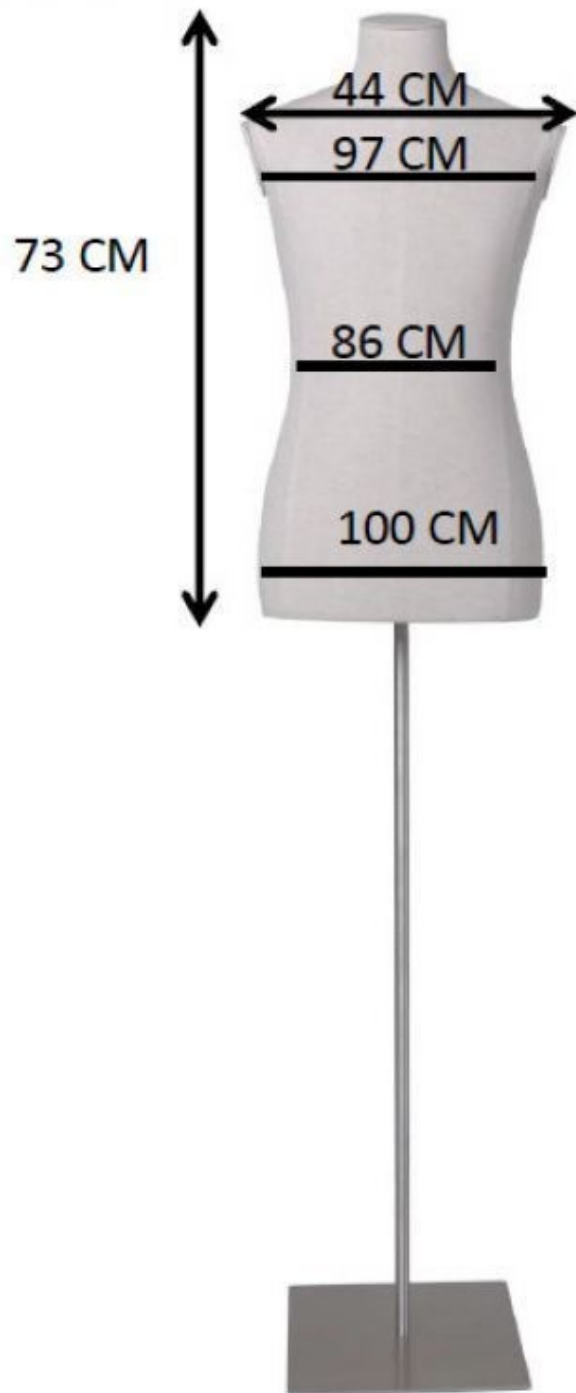

DETAIL

BESCHREIBUNG

Herren Stoffbüste auf Stativbasis Entdecken Sie diese **Schaufensterpuppenbüste** aus Stoff für Herren, die auf einer robusten Dreibein-Basis montiert ist und sich ideal für Ihre **Geschäftseinrichtung** eignet! **Elegante Präsentation für Schaufenster** Diese Stoffbüste bietet einen edlen Look für Ihre **Herren Schaufensterpuppen**. Sein geschmackvolles Design und die stabile dreibeinige Basis heben Ihre Kleidung stilvoll hervor und ziehen die Aufmerksamkeit in Ihrem **Einzelhandel** auf sich. **Qualität und Anpassungsfähigkeit** Entworfen, um sich perfekt in jede **Geschäftsausstattung** einzufügen, weist diese Stoffbüste eine überlegene Struktur auf. Ihre dreibeinige Basis sorgt für optimale Stabilität und ermöglicht eine professionelle und ansprechende Präsentation Ihrer Herrenkollektionen.

Ideal für die Präsentation von Herrenbekleidung

Stoffbüste Mann auf dreibeinigem Sockel

- Stabile Stativbasis für optimale Stabilität

- Perfekt für Schaufenster und Geschäftsausstattung

Schneiderbusten - Foto n° 1

- Perfekt für Schaufensterpuppen und Geschäftsausstattung
- Naturfarb. hochwertige Stoff für elegante Präsentation

SPEZIFIKATIONEN

Marke	Bust shopping
Standplatte	Stativ metall
Befestigung	Gesäß
Farbe	Ivoire
Ref	bus-en-tis-3869
ID	3869
Lieferzeit	1-5 arbeitstage
Kategorie	Schneiderbusten
Typ	Büsten schaufensterpuppen

DETAIL

Stoffbüste Mann auf dreibeinigem Sockel

Schneiderbusten - Foto n° 2

SPEZIFIKATIONEN

Marke	Bust shopping
Standplatte	Stativ metall
Befestigung	Gesäß
Farbe	Ivoire
Ref	bus-en-tis-3869
ID	3869
Lieferzeit	1-5 arbeitstage
Kategorie	Schneiderbusten
Typ	Büsten schaufensterpuppen