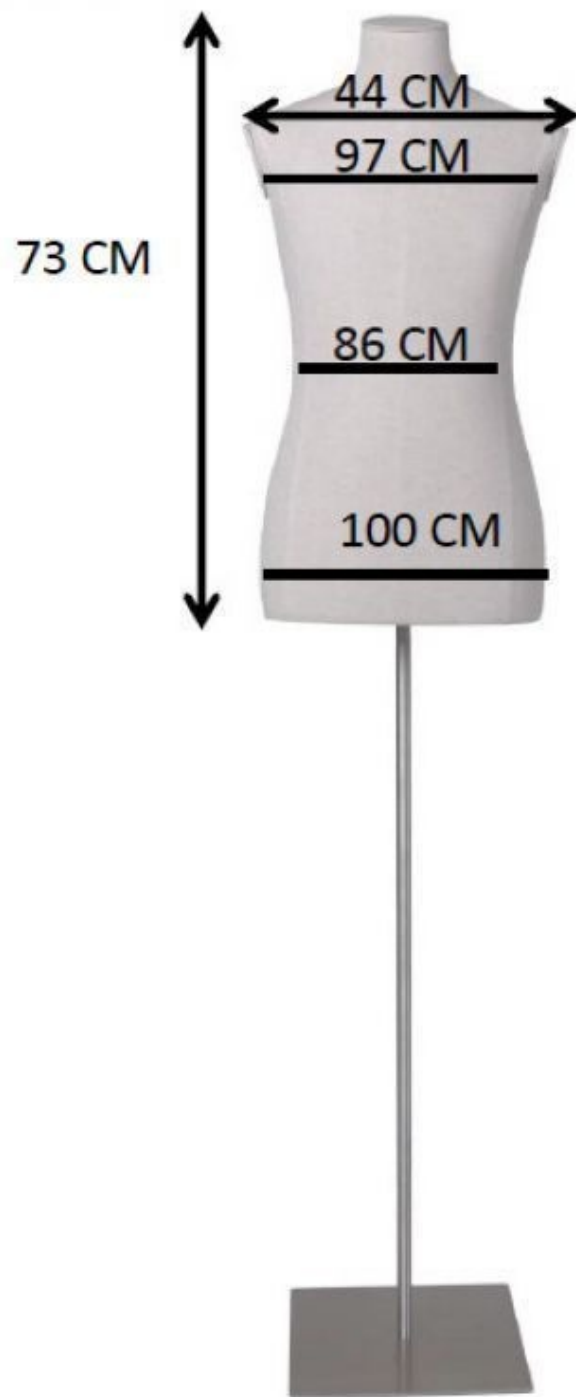

Schneiderbusten - Foto n° 2

SPEZIFIKATIONEN

Marke	Bust shopping
Standplatte	Wade
Befestigung	Ivoire
Farbe	
Ref	bus-tis-hom-3841
ID	3841
Lieferzeit	1-5 arbeitstage
Kategorie	Schneiderbusten
Typ	Büsten schaufensterpuppen

DETAIL

Die Ladenausstattung spielt eine entscheidende Rolle bei der Gestaltung von Geschäften und der visuellen Attraktivität von Schaufensterfiguren. Unsere Stoffbüsten für Männer und Frauen sind so konzipiert, dass sie eine elegante und dynamische Präsentation bieten.

- Maße:
  - Büste: 73cm
  - Schultern: 44cm
  - Brust: 97cm
  - Taille: 86cm
  - Hüfte: 100cm

Stoffbüste eines Mannes mit Armen auf einem Rollsockel

Schneiderbusten - Foto n° 3