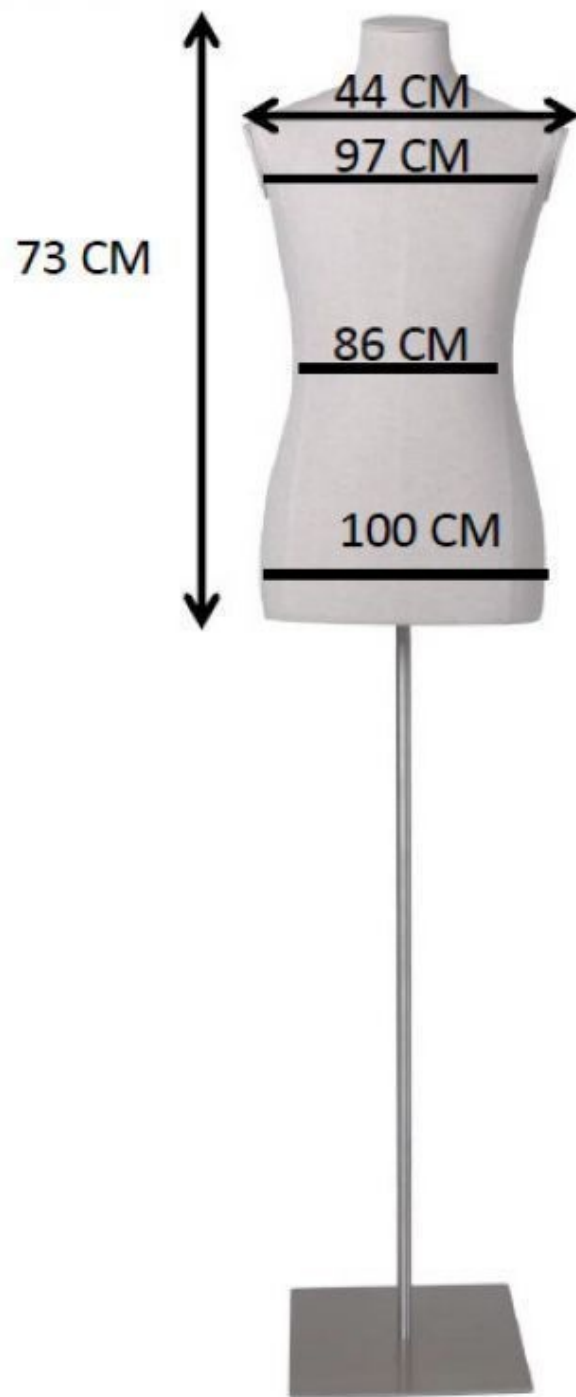

Stoff Männerbüste Kopf, Arme Basis Rechteck

Schneiderbusten

291,00 €Zzgl. MwSt

SPEZIFIKATIONEN

Marke	Bust shopping
Standplatte	Metall rechteckig
Befestigung	Gesäß
Farbe	Ivoire
Ref	bus-tis-hom-3882
ID	3882
Lieferzeit	1-5 arbeitstage
Kategorie	Schneiderbusten
Typ	Büsten schaufensterpuppen

DETAIL

BESCHREIBUNG

Männliche Schaufensterpuppenbüste aus Stoff mit Kopf und Armen auf rechteckiger Basis Diese elegante und realistische **Schaufensterpuppenbüste** ist ein unverzichtbares Werkzeug für die **Geschäftseinrichtung** und die Präsentation von Kollektionen. Sie wurde speziell für **Einzelhandelsgeschäfte** entwickelt und bietet eine optimale Präsentation von Kleidungsstücken. Ausgestattet mit einem Kopf und Armen für eine realistische Inszenierung, steht diese Schaufensterfigur auf einer soliden rechteckigen Basis, die für Stabilität sorgt und sich leicht in jeden **Verkaufsraum** integrieren lässt. Ihr hochwertiger Stoffbezug wertet jedes Ausstellungsstück auf und macht diese **Schaufensterpuppe** zu einem Schlüsselement Ihrer **Geschäftsausstattung**.

- Realistisches Design mit Kopf und Armen

Stoff Männerbuste Kopf, Arme Basis Rechteck

Schneiderbusten - Foto n° 1

Rechteckiges Design mit Kopf und Armen

Rechteckige Basis für Stabilität und Stil

Bezug aus hochwertigem Stoff

DETAIL

Stoff Männerbuste Kopf, Arme Basis Rechteck

Schneiderbusten - Foto n° 2

SPEZIFIKATIONEN

Marke	Bust shopping
Standplatte	Metall rechteckig
Befestigung	Gesäß
Farbe	Ivoire
Ref	bus-tis-hom-3882
ID	3882
Lieferzeit	1-5 arbeitstage
Kategorie	Schneiderbusten
Typ	Büsten schaufensterpuppen