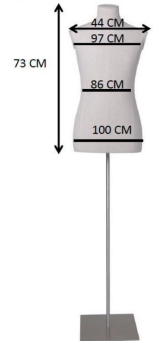

Stoff Männerbüste Kopf, Arme Basis Rechteck

Schneiderbusten

291,00 €Zzgl. MwSt

SPEZIFIKATIONEN

Marke	Bust shopping
Standplatte	Metall rechteckig
Befestigung	Gesäß
Farbe	Ivoire
Ref	bus-tis-hom-3882
ID	3882
Lieferzeit	1-5 arbeitstage
Kategorie	Schneiderbusten
Typ	Büsten schaufensterpuppen

DETAIL

BESCHREIBUNG

Männliche Schaufensterpuppenbüste aus Stoff mit Kopf und Armen auf rechteckiger Basis Diese elegante und realistische **Schaufensterpuppenbüste** ist ein unverzichtbares Werkzeug für die **Geschäftseinrichtung** und die Präsentation von Kollektionen. Sie wurde speziell für **Einzelhandelsgeschäfte** entwickelt und bietet eine optimale Präsentation von Kleidungsstücken. Ausgestattet mit einem Kopf und Armen für eine realistische Inszenierung, steht diese Schaufensterfigur auf einer soliden rechteckigen Basis, die für Stabilität sorgt und sich leicht in jeden **Verkaufsraum** integrieren lässt. Ihr hochwertiger Stoffbezug wertet jedes Ausstellungsstück auf und macht diese **Schaufensterpuppe** zu einem Schlüsselement Ihrer **Geschäftsausstattung**.

- Realistisches Design mit Kopf und Armen

Stoff Männerbuste Kopf, Arme Basis Rechteck

Schneiderbusten - Foto n° 1

Rechteckiges Design mit Kopf und Armen

Rechteckige Basis für Stabilität und Stil

Bezug aus hochwertigem Stoff

DETAIL

Stoff Männerbuste Kopf, Arme Basis Rechteck

Schneiderbusten - Foto n° 2

SPEZIFIKATIONEN

Marke	Bust shopping
Standplatte	Metall rechteckig
Befestigung	Gesäß
Farbe	Ivoire
Ref	bus-tis-hom-3882
ID	3882
Lieferzeit	1-5 arbeitstage
Kategorie	Schneiderbusten
Typ	Büsten schaufensterpuppen