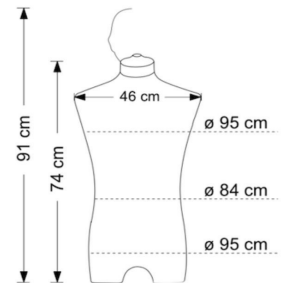

Schwarze männliche Mannequinbüste mit Hosenbügel

Schneiderbusten

315,00 €Zzgl. MwSt

SPEZIFIKATIONEN

Marke	Bust shopping
Standplatte	Glas rund
Befestigung	
Farbe	Noir
Ref	bus-man-hom-3170
ID	3170
Lieferzeit	5-10 arbeitstage
Kategorie	Schneiderbusten
Typ	Büsten schaufensterpuppen

DETAIL

Diese schwarze männliche Mannequinbuste misst 74 x 46 cm und die basis misst 32 cm. Die fixierung der Schaufensterpuppe ist einstellbar und misst 140 cm oder 195cm. Mannequins Shopping bietet Ihnen neue, hochwertige Produkte : Busten von Mannern, Busten von Frauen, Busten von Kindern. Es stehen verschiedene Modelle zur Verfügung; in Stoffen, Kunststoff, Moder oder Vinatge.

BESCHREIBUNG

Männliche Schaufensterpuppenbuste aus Stoff mit Metallbügel zum Aufhängen von Herrenhosen. **Diese Herren-Buste** ist ideal für die Präsentation von Herrenbekleidungskollektionen und hangenden **Herrenstrumpfen**. Die **Buste für Herrenbekleidung** ist modern und stilvoll. Mit ihrer schwarzen Farbe passt sie sich jeder Art von Boutique oder Showroom an.