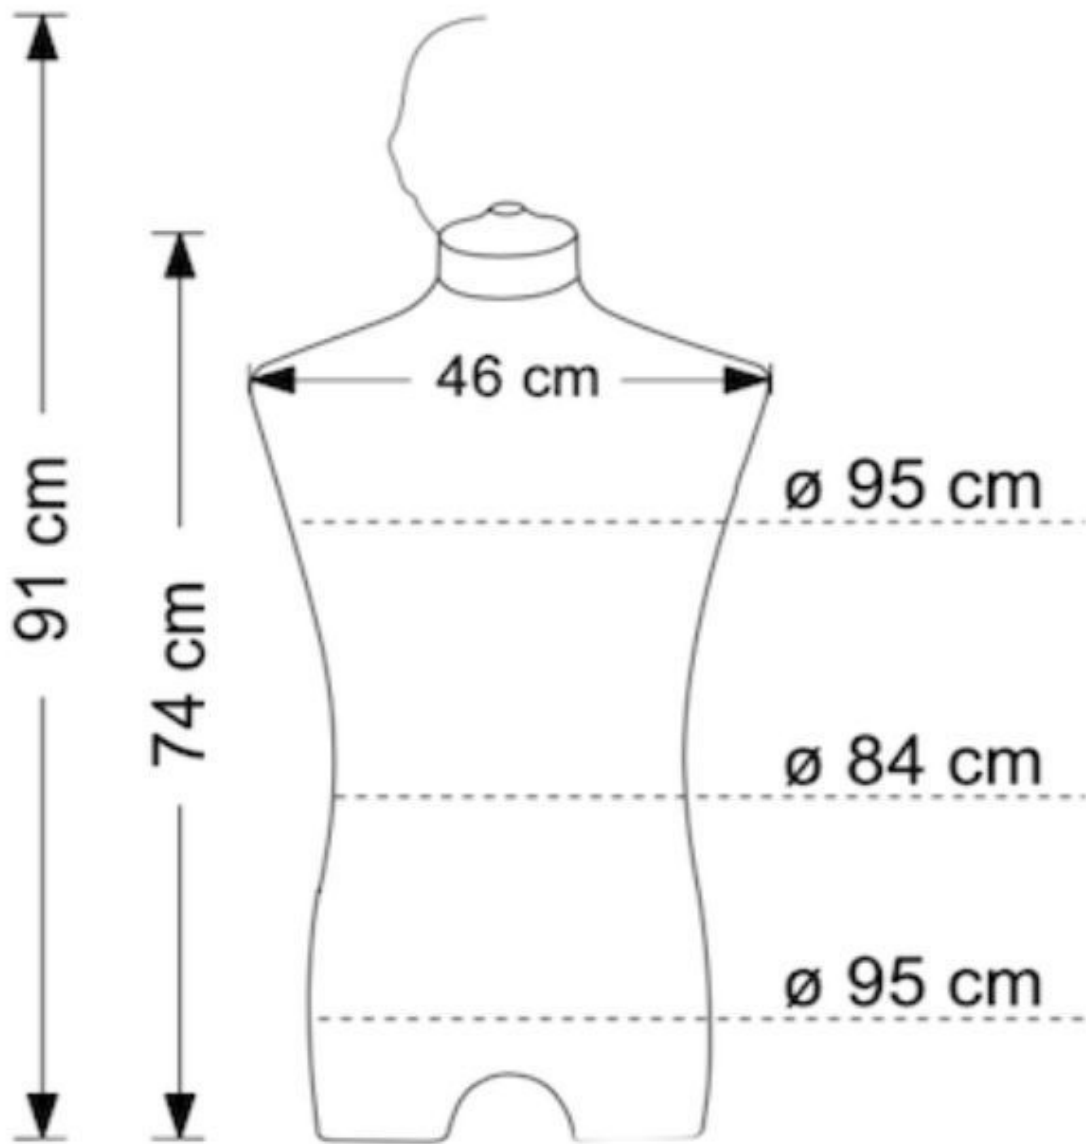

SPEZIFIKATIONEN

Marke	Bust shopping
Standplatte	Glas rund
Befestigung	
Farbe	Noir
Ref	bus-man-hom-3170
ID	3170
Lieferzeit	5-10 arbeitstage
Kategorie	Schneiderbusten
Typ	Büsten schaufensterpuppen

DETAIL

Diese schwarze männliche Mannequinbuste misst 74 x 46 cm und die basis misst 32 cm. Die fixierung der Schaufensterpuppe ist einstellbar und misst 140 cm oder 195cm. Mannequins Shopping bietet Ihnen neue, hochwertige Produkte : Busten von Mannern, Busten von Frauen, Busten von Kindern. Es stehen verschiedene Modelle zur Verfügung; in Stoffen, Kunststoff, Moder oder Vinatge.