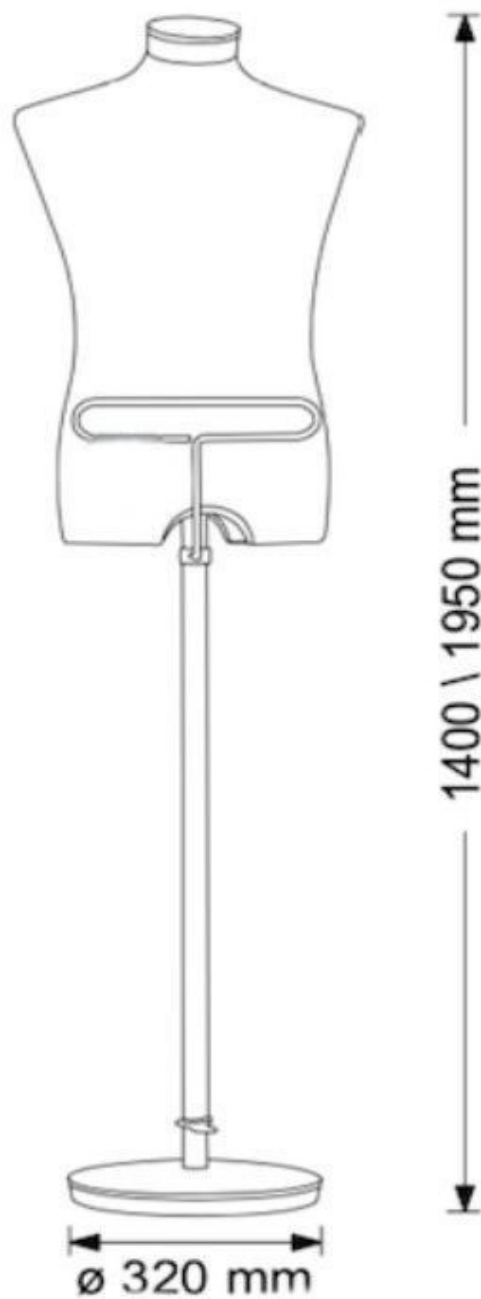

Schneiderbusten - Foto n° 2

SPEZIFIKATIONEN

Marke	Bust shopping
Standplatte	Glas rund
Befestigung	
Farbe	Noir
Ref	bus-man-hom-3170
ID	3170
Lieferzeit	5-10 arbeitstage
Kategorie	Schneiderbusten
Typ	Büsten schaufensterpuppen

DETAIL

Diese schwarze männliche Mannequinbuste misst 74 x 46 cm und die basis misst 32 cm. Die fixierung der Schaufensterpuppe ist einstellbar und misst 140 cm oder 195cm. Mannequins Shopping bietet Ihnen neue, hochwertige Produkte : Busten von Mannern, Busten von Frauen, Busten von Kindern. Es stehen verschiedene Modelle zur Verfügung; in Stoffen, Kunststoff, Moder oder Vinatge.

Schwarze männliche Mannequinbüste mit Hosenbügel

Schneiderbusten - Foto n° 3