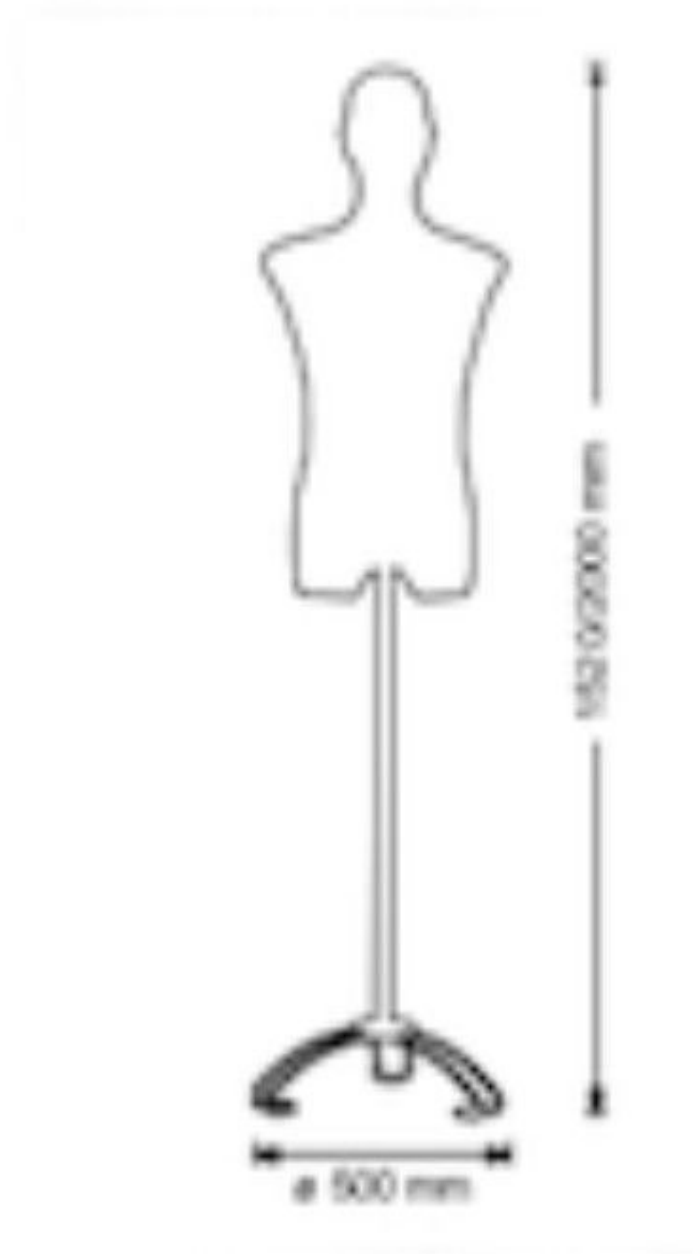

SPEZIFIKATIONEN

Marke	Bust shopping
Standplatte	Stativ metall
Befestigung	Gesäß
Farbe	Noir
Ref	bus-tis-man-3166
ID	3166
Lieferzeit	5-10 arbeitstage
Kategorie	Schneiderbusten
Typ	Büsten schaufensterpuppen

DETAIL

Unsere Mannequins Buste ist auf Lager und wird Ihnen nach Ihrer Bestellung schnell geliefert. Leicht und ästhetisch, alle unsere männlichen Busten sind solide und werden eine Bereicherung für die Präsentation Ihrer Produkte sein. Die Abmessungen dieser Buste sind : 152/200 cm hoch und die Basis 50 cm breit.