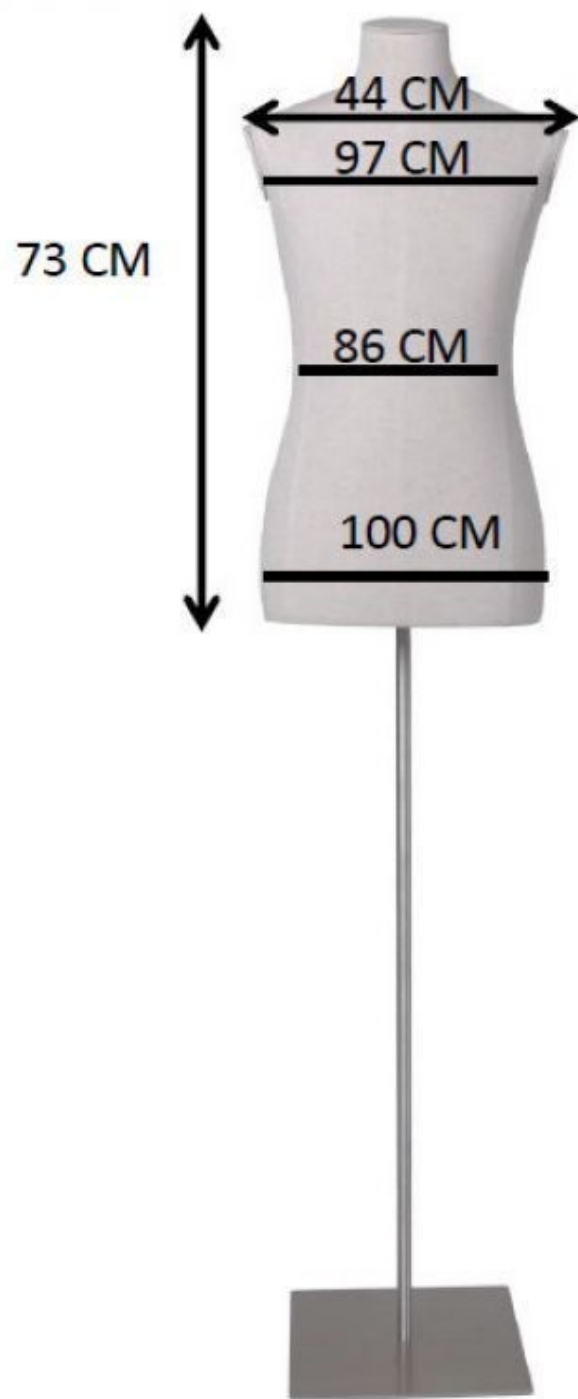

Männliche Stoffbüste mit Kopf auf Dreibein-Sockel

Schneiderbusten

269,00 €Zzgl. MwSt

SPEZIFIKATIONEN

Marke	Bust shopping
Standplatte	Stativ metall
Befestigung	Gesäß
Farbe	Ivoire
Ref	bus-tis-mas-3858
ID	3858
Lieferzeit	1-5 arbeitstage
Kategorie	Schneiderbusten
Typ	Büsten schaufensterpuppen

DETAIL

BESCHREIBUNG

Männliche Schaufensterpuppe: Bringen Sie Ihre Kollektionen zur Geltung. Optimieren Sie die **Einrichtung Ihres Geschäfts** mit dieser männlichen Stoffbüste, die auf einem eleganten und modernen **Tripod**-Sockel montiert ist. Diese **Modellbüste** eignet sich perfekt zur Präsentation Ihrer Herrenbekleidung und betont deren Schnitt und Textur auf stilvolle Weise. **Qualitätsvolle Ladenausstattung:** Heben Sie sich ab. Entworfen für den **Einzelhandel**, bietet diese Büste eine hervorragende Verarbeitungsqualität mit strapazierfähigem Stoff und einem ausdrücklich modellierten Kopf für eine auffällige Präsentation.

- Ideal für Hemden, Jacken, Pullover und mehr
 - Einfache und stabile Montage dank der Dreibein-Basis
- Verleihen Sie Ihrer Schaufenstereinrichtung einen Hauch von Eleganz mit

Männliche Stoffbüste mit Kopf auf Dreibein-Sockel

DETAIL

Männliche Stoffbüste mit Kopf auf Dreibein-Sockel

Schneiderbusten - Foto n° 2

SPEZIFIKATIONEN

Marke	Bust shopping
Standplatte	Stativ metall
Befestigung	Gesäß
Farbe	Ivoire
Ref	bus-tis-mas-3858
ID	3858
Lieferzeit	1-5 arbeitstage
Kategorie	Schneiderbusten
Typ	Büsten schaufensterpuppen