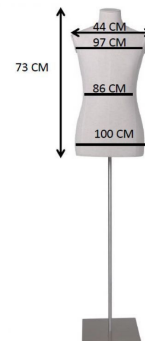

Männliche Stoffbüste mit Kopf auf Dreibein-Sockel

Schneiderbusten

269,00 €Zzgl. MwSt

SPEZIFIKATIONEN

Marke	Bust shopping
Standplatte	Stativ metall
Befestigung	Gesäß
Farbe	Ivoire
Ref	bus-tis-mas-3858
ID	3858
Lieferzeit	1-5 arbeitstage
Kategorie	Schneiderbusten
Typ	Büsten schaufensterpuppen

DETAIL

BESCHREIBUNG

Männliche Schaufensterpuppe: Bringen Sie Ihre Kollektionen zur Geltung. Optimieren Sie die **Einrichtung Ihres Geschäfts** mit dieser männlichen Stoffbüste, die auf einem eleganten und modernen **Tripod**-Sockel montiert ist. Diese **Modellbüste** eignet sich perfekt zur Präsentation Ihrer Herrenbekleidung und betont deren Schnitt und Textur auf stilvolle Weise. **Qualitätsvolle Ladenausstattung:** Heben Sie sich ab. Entworfen für den **Einzelhandel**, bietet diese Büste eine hervorragende Verarbeitungsqualität mit strapazierfähigem Stoff und einem ausdrücklich modellierten Kopf für eine auffällige Präsentation.

- Ideal für Hemden, Jacken, Pullover und mehr
 - Einfache und stabile Montage dank der Dreibein-Basis
- Verleihen Sie Ihrer Schaufenstereinrichtung einen Hauch von Eleganz mit

Männliche Stoffbüste mit Kopf auf Dreibein-Sockel

DETAIL

Männliche Stoffbüste mit Kopf auf Dreibein-Sockel

Schneiderbusten - Foto n° 2

SPEZIFIKATIONEN

Marke	Bust shopping
Standplatte	Stativ metall
Befestigung	Gesäß
Farbe	Ivoire
Ref	bus-tis-mas-3858
ID	3858
Lieferzeit	1-5 arbeitstage
Kategorie	Schneiderbusten
Typ	Büsten schaufensterpuppen