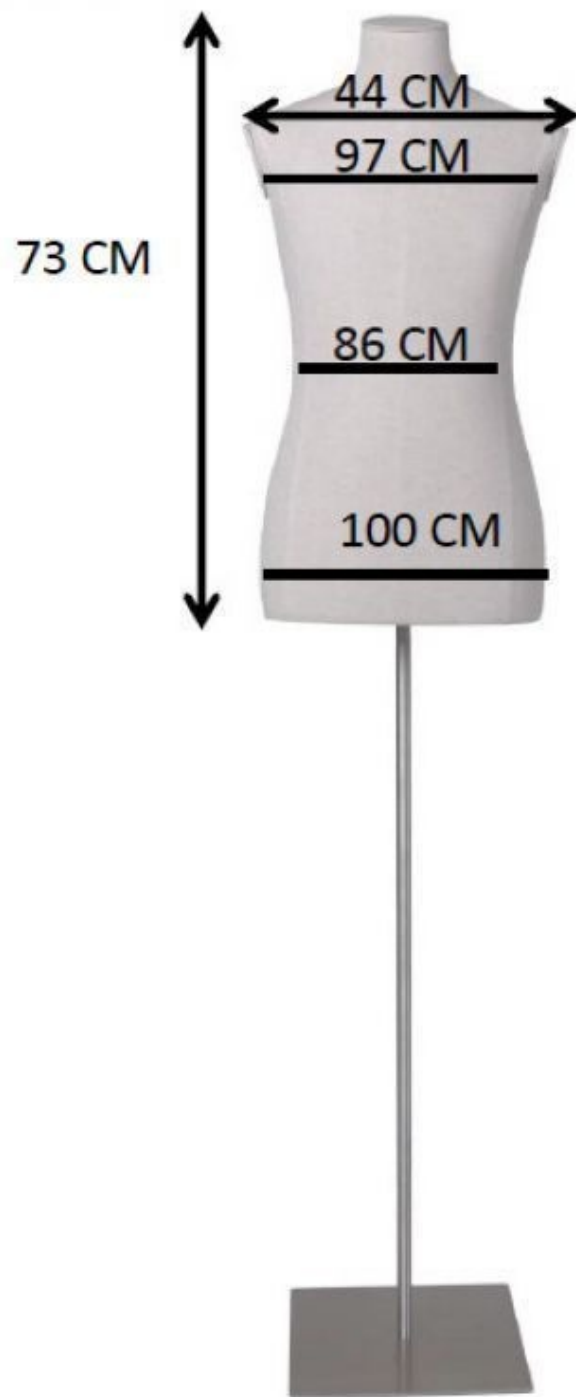

Schneiderbusten - Foto n° 2

SPEZIFIKATIONEN

Marke	Bust shopping
Standplatte	Gesäß
Befestigung	Ivoire
Farbe	bus-en-tis-3846
Ref	3846
ID	1-5 arbeitstage
Lieferzeit	Schneiderbusten
Kategorie	Büsten schaufensterpuppen
Typ	

DETAIL

Männliche Stoffbüste mit Armen auf Rollstativ

Schneiderbusten - Foto n° 3