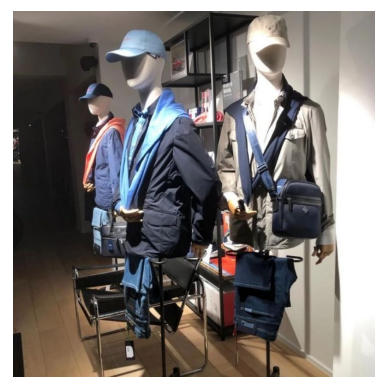

Männliche Stoffbüste mit Armen auf Rollstativ

Schneiderbusten

341,00 € Zzgl. MwSt

SPEZIFIKATIONEN

Marke	Bust shopping
Standplatte	
Befestigung	Gesäß
Farbe	Ivoire
Ref	bus-en-tis-3846
ID	3846
Lieferzeit	1-5 arbeitstage
Kategorie	Schneiderbusten
Typ	Büsten schaufensterpuppen

DETAIL

BESCHREIBUNG

Männliche Stoffbüste mit Armen auf Rollbasis Ideal für die Einrichtung von Geschäften und die Gestaltung von auffälligen Schaufenstern, bietet diese männliche **Schaufensterpuppe** eine elegante Präsentation für Kleidung. Ausgestattet mit **flexiblen Armen** und einem **Rollständer** ermöglicht er eine dynamische und anpassbare Inszenierung. Diese **Modellbüste aus hochwertigem Stoff** eignet sich perfekt für die Präsentation einer Vielzahl von Männeroutfits und betont dabei die Details und die Textur der Stoffe.

- Entworfen für Geschäftsausstattung und Einzelhandel
- Hochwertiges Stoffmaterial für eine realistische Darstellung
- Flexible Anordnung durch verstellbare Arme