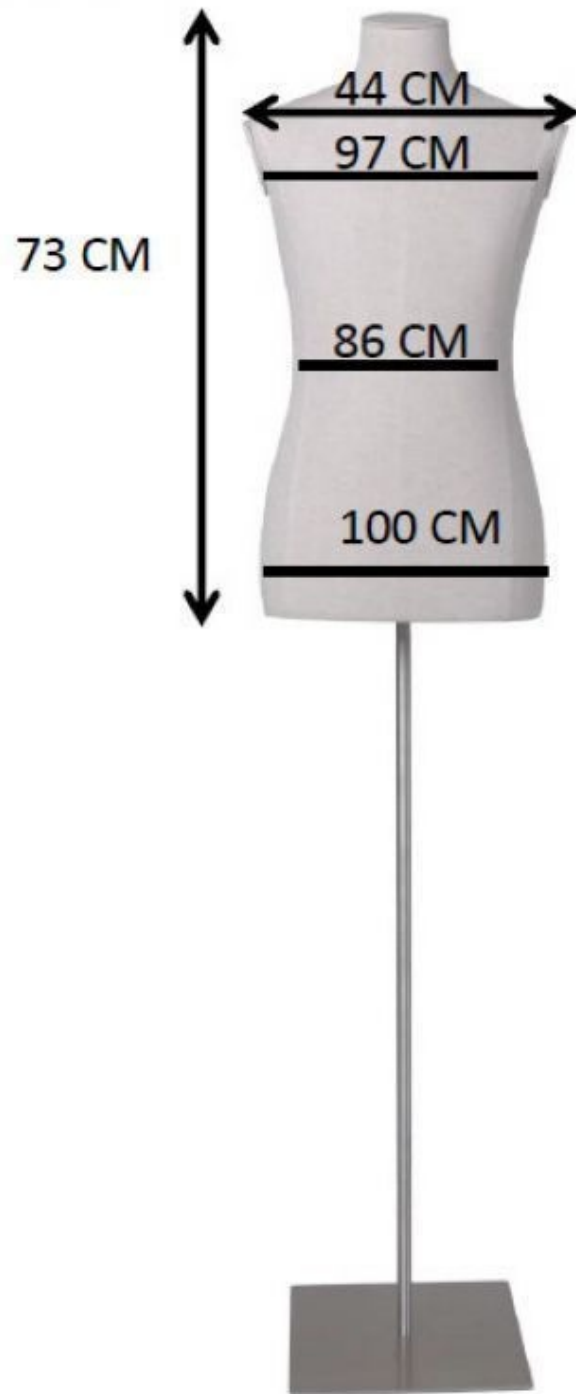

Männliche Stoffbüste mit Armen auf Dreibeinbasis

Schneiderbusten

307,00 € Zzgl. MwSt

SPEZIFIKATIONEN

Marke	Bust shopping
Standplatte	Stativ metall
Befestigung	Gesäß
Farbe	Ivoire
Ref	bus-tis-hom-3862
ID	3862
Lieferzeit	
Kategorie	Schneiderbusten
Typ	Büsten schaufensterpuppen

DETAIL

BESCHREIBUNG

Männliche Schaufensterpuppe aus Stoff mit Arm auf Dreibein-Basis. Optimieren Sie die Attraktivität Ihres Schaufensters mit unserer **Herren-Stoffbüste** auf Tripod-Basis. Ideal für den **Ladenbau** und den **Einzelhandel**, hebt diese Schaufensterpuppe Ihre Kleidung stilvoll hervor. Entworfen, um die Aufmerksamkeit zu fesseln, bietet diese **Schaufensterpuppe** eine elegante und professionelle Präsentation. Die liebevollen Details und der hochwertige Stoff verleihen Ihrer **Geschäftsausstattung** einen hochwertigen Touch. Die **Holzbögen** passen perfekt zu dieser Büste und sorgen für eine raffinierte Präsentation Ihrer Sammlungen. Die **professionelle Beleuchtung** hebt jedes Detail hervor und zieht die Kunden zu Ihren Produkten. Versehen Sie Ihre Geschäftsräume mit **Modelbüsten**, die Ihre Artikel veredeln und so das Image und den Stil Ihrer Marke stärken.

Männliche Stoffbüste mit Armen auf Dreibeinbasis

Schneiderbusten - Foto n° 1

SPEZIFIKATIONEN

Marke	Bust shopping
Standplatte	Stativ metall
Befestigung	Gesäß
Farbe	Ivoire
Ref	bus-tis-hom-3862
ID	3862
Lieferzeit	
Kategorie	Schneiderbusten
Typ	Büsten schaufensterpuppen

DETAIL

Männliche Stoffbüste mit Armen auf Dreibeinbasis

Schneiderbusten - Foto n° 2

SPEZIFIKATIONEN

Marke	Bust shopping
Standplatte	Stativ metall
Befestigung	Gesäß
Farbe	Ivoire
Ref	bus-tis-hom-3862
ID	3862
Lieferzeit	
Kategorie	Schneiderbusten
Typ	Büsten schaufensterpuppen