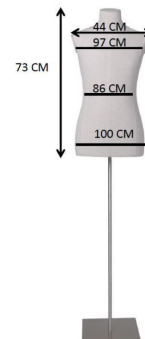

Männliche Stoffbüste mit Armen auf Dreibeinbasis

Schneiderbusten

307,00 € Zzgl. MwSt

SPEZIFIKATIONEN

Marke	Bust shopping
Standplatte	Stativ metall
Befestigung	Gesäß
Farbe	Ivoire
Ref	bus-tis-hom-3862
ID	3862
Lieferzeit	
Kategorie	Schneiderbusten
Typ	Büsten schaufensterpuppen

DETAIL

BESCHREIBUNG

Männliche Schaufensterpuppe aus Stoff mit Arm auf Dreibein-Basis. Optimieren Sie die Attraktivität Ihres Schaufensters mit unserer **Herren-Stoffbüste** auf Tripod-Basis. Ideal für den **Ladenbau** und den **Einzelhandel**, hebt diese Schaufensterpuppe Ihre Kleidung stilvoll hervor. Entworfen, um die Aufmerksamkeit zu fesseln, bietet diese **Schaufensterpuppe** eine elegante und professionelle Präsentation. Die liebevollen Details und der hochwertige Stoff verleihen Ihrer **Geschäftsausstattung** einen hochwertigen Touch. Die **Holzbögen** passen perfekt zu dieser Büste und sorgen für eine raffinierte Präsentation Ihrer Sammlungen. Die **professionelle Beleuchtung** hebt jedes Detail hervor und zieht die Kunden zu Ihren Produkten. Versehen Sie Ihre Geschäftsräume mit **Modelbüsten**, die Ihre Artikel veredeln und so das Image und den Stil Ihrer Marke stärken.

Männliche Stoffbüste mit Armen auf Dreibeinbasis

Schneiderbusten - Foto n° 1

SPEZIFIKATIONEN

Marke	Bust shopping
Standplatte	Stativ metall
Befestigung	Gesäß
Farbe	Ivoire
Ref	bus-tis-hom-3862
ID	3862
Lieferzeit	
Kategorie	Schneiderbusten
Typ	Büsten schaufensterpuppen

DETAIL

Männliche Stoffbüste mit Armen auf Dreibeinbasis

Schneiderbusten - Foto n° 2

SPEZIFIKATIONEN

Marke	Bust shopping
Standplatte	Stativ metall
Befestigung	Gesäß
Farbe	Ivoire
Ref	bus-tis-hom-3862
ID	3862
Lieferzeit	
Kategorie	Schneiderbusten
Typ	Büsten schaufensterpuppen