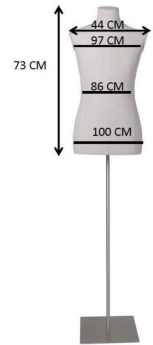

## Männliche Nähbüste auf Rollsockel 260,00 € Zzgl. MwSt Schneiderbusten