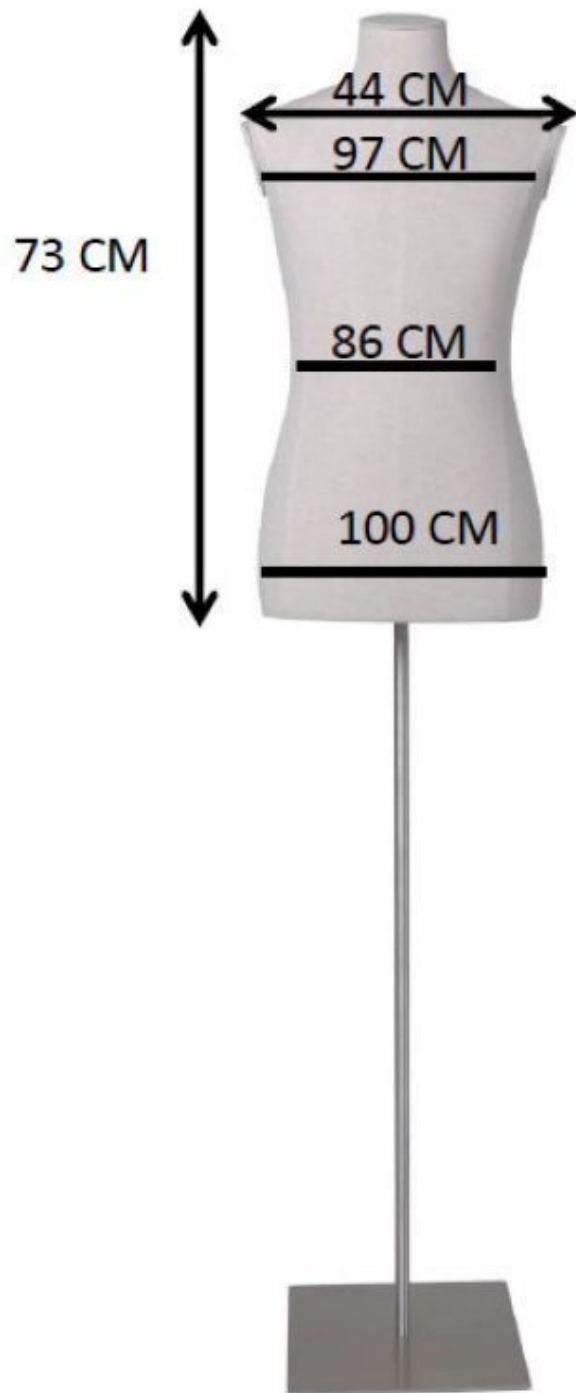

SPEZIFIKATIONEN

Marke	Bust shopping
Standplatte	
Befestigung	Gesäß
Farbe	Ivoire
Ref	bus-cou-hom-3870
ID	3870
Lieferzeit	1-5 arbeitstage
Kategorie	Schneiderbusten
Typ	Büsten schaufensterpuppen

DETAIL

Männliche Nähbüste auf Rollsockel

Schneiderbusten - Foto n° 3