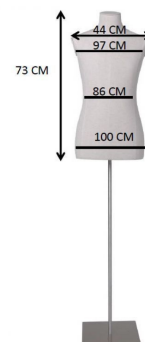

Männliche Büste mit Armen auf dreibeiniger Basis

Schneiderbusten

316,00 €Zzgl. MwSt

SPEZIFIKATIONEN

Marke	Bust shopping
Standplatte	Stativ metall
Befestigung	Gesäß
Farbe	Ivoire
Ref	bus-mas-ave-3854
ID	3854
Lieferzeit	1-5 arbeitstage
Kategorie	Schneiderbusten
Typ	Büsten schaufensterpuppen

DETAIL

BESCHREIBUNG

Männliche Schneiderbüste mit Armen auf Stativbasis Sie sind auf der Suche nach einer eleganten **Schaufensterpuppe** für Ihre **Geschäftseinrichtung**? Dann entscheiden Sie sich für diese **Männerschaufensterpuppenbüste** auf dreibeiniger Basis. Perfekt, um Ihre neuesten Männerkollektionen zu präsentieren und die Aufmerksamkeit der Kunden auf sich zu ziehen. Diese **Nähpuppe** ist eine Bereicherung für jeden **Einzelhandel** und hebt die Kleidung realistisch hervor. Ihre verstellbaren Arme bieten unendliche Möglichkeiten, verschiedene Outfits stilvoll zu präsentieren. Leicht und einfach zu bewegen, ist diese hochwertige **Modellbüste** die ideale Ausstattung, um Ihre Kreationen zu sublimieren.

Männliche Büste mit Armen auf dreibeiniger Basis

Schneiderbusten - Foto n° 1

SPEZIFIKATIONEN

Marke	Bust shopping
Standplatte	Stativ metall
Befestigung	Gesäß
Farbe	Ivoire
Ref	bus-mas-ave-3854
ID	3854
Lieferzeit	1-5 arbeitstage
Kategorie	Schneiderbusten
Typ	Büsten schaufensterpuppen

DETAIL

Männliche Büste mit Armen auf dreibeiniger Basis

Schneiderbusten - Foto n° 2

SPEZIFIKATIONEN

Marke	Bust shopping
Standplatte	Stativ metall
Befestigung	Gesäß
Farbe	Ivoire
Ref	bus-mas-ave-3854
ID	3854
Lieferzeit	1-5 arbeitstage
Kategorie	Schneiderbusten
Typ	Büsten schaufensterpuppen