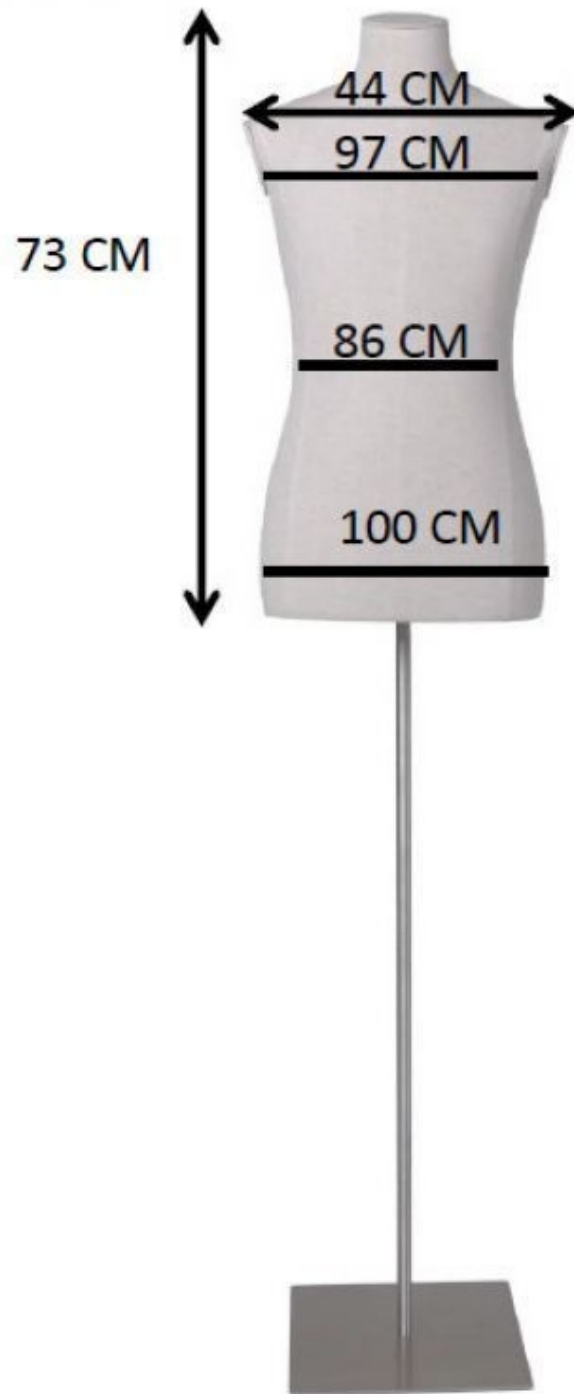

Männliche Büste mit Armen auf dreibeiniger Basis

Schneiderbusten

316,00 €Zzgl. MwSt

SPEZIFIKATIONEN

Marke	Bust shopping
Standplatte	Stativ metall
Befestigung	Gesäß
Farbe	Ivoire
Ref	bus-mas-ave-3854
ID	3854
Lieferzeit	1-5 arbeitstage
Kategorie	Schneiderbusten
Typ	Büsten schaufensterpuppen

DETAIL

BESCHREIBUNG

Männliche Schneiderbüste mit Armen auf Stativbasis Sie sind auf der Suche nach einer eleganten **Schaufensterpuppe** für Ihre **Geschäftseinrichtung**? Dann entscheiden Sie sich für diese **Männerschaufensterpuppenbüste** auf dreibeiniger Basis. Perfekt, um Ihre neuesten Männerkollektionen zu präsentieren und die Aufmerksamkeit der Kunden auf sich zu ziehen. Diese **Nähpuppe** ist eine Bereicherung für jeden **Einzelhandel** und hebt die Kleidung realistisch hervor. Ihre verstellbaren Arme bieten unendliche Möglichkeiten, verschiedene Outfits stilvoll zu präsentieren. Leicht und einfach zu bewegen, ist diese hochwertige **Modellbüste** die ideale Ausstattung, um Ihre Kreationen zu sublimieren.

Männliche Büste mit Armen auf dreibeiniger Basis

Schneiderbusten - Foto n° 1

SPEZIFIKATIONEN

Marke	Bust shopping
Standplatte	Stativ metall
Befestigung	Gesäß
Farbe	Ivoire
Ref	bus-mas-ave-3854
ID	3854
Lieferzeit	1-5 arbeitstage
Kategorie	Schneiderbusten
Typ	Büsten schaufensterpuppen

DETAIL

Männliche Büste mit Armen auf dreibeiniger Basis

Schneiderbusten - Foto n° 2

SPEZIFIKATIONEN

Marke	Bust shopping
Standplatte	Stativ metall
Befestigung	Gesäß
Farbe	Ivoire
Ref	bus-mas-ave-3854
ID	3854
Lieferzeit	1-5 arbeitstage
Kategorie	Schneiderbusten
Typ	Büsten schaufensterpuppen