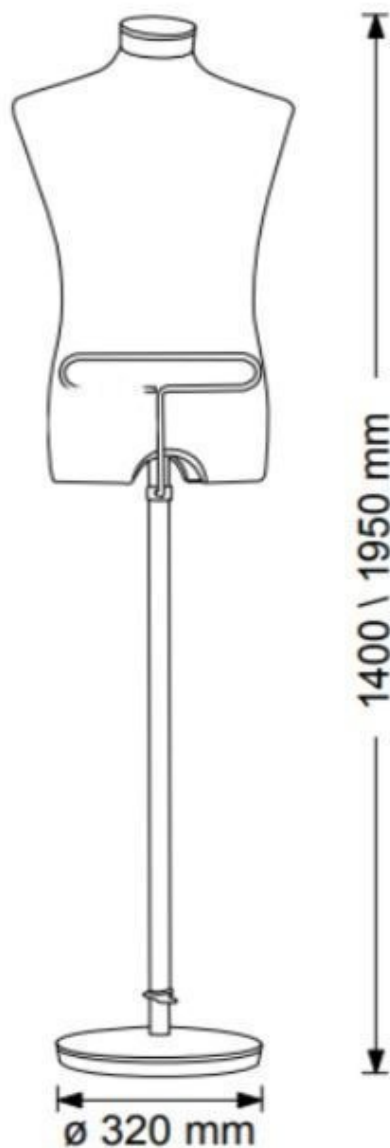

BESCHREIBUNG

Die Büste Männliche Puppe aus Elfenbein elasthan und Haube aus Holz, die Büste hat eine Bügel für Hosen aufhängen. **Diese Herren-Schaufenster büste** ist ideal, um sowohl eine Kostümjacke und eine Hose mit dem Kleiderbügel zu präsentieren, auch für andere Kollektionen von Kleidung für Männer geeignet. Die Büste des Kleidungsstücks Mann, zu einer hölzernen Haube, und um eine Erinnerung zu machen, ist die Basis aus rundem Holz auch. **Die Belichtungs-Büste** hat eine einstellbare Chrom-Befestigung am niedrigsten, die Büste ist 140 cm hoch und die Büste kann 195 cm hoch sein. **Die Männliche Büste** misst: 74 x 46 cm und die Basis 32cm.

Mann Büste aus Elfenbein elasthan mit Bügelleiste

Schneiderbusten - Foto n° 1

SPEZIFIKATIONEN

Marke	Bust shopping
Standplatte	Runde holz
Befestigung	
Farbe	Ivoire
Ref	bus-hom-en-3241
ID	3241
Lieferzeit	3-4 wochen
Kategorie	Schneiderbusten
Typ	Büsten schaufensterpuppen

Mann Büste aus Elfenbein elasthan mit Bügelleiste

Schneiderbusten - Foto n° 2

SPEZIFIKATIONEN

Marke	Bust shopping
Standplatte	Runde holz
Befestigung	
Farbe	Ivoire
Ref	bus-hom-en-3241
ID	3241
Lieferzeit	3-4 wochen
Kategorie	Schneiderbusten
Typ	Büsten schaufensterpuppen

Mann Büste aus Elfenbein elasthan mit Bügelleiste

Schneiderbusten - Foto n° 3

SPEZIFIKATIONEN

Marke	Bust shopping
Standplatte	Runde holz
Befestigung	
Farbe	Ivoire
Ref	bus-hom-en-3241
ID	3241
Lieferzeit	3-4 wochen
Kategorie	Schneiderbusten
Typ	Büsten schaufensterpuppen