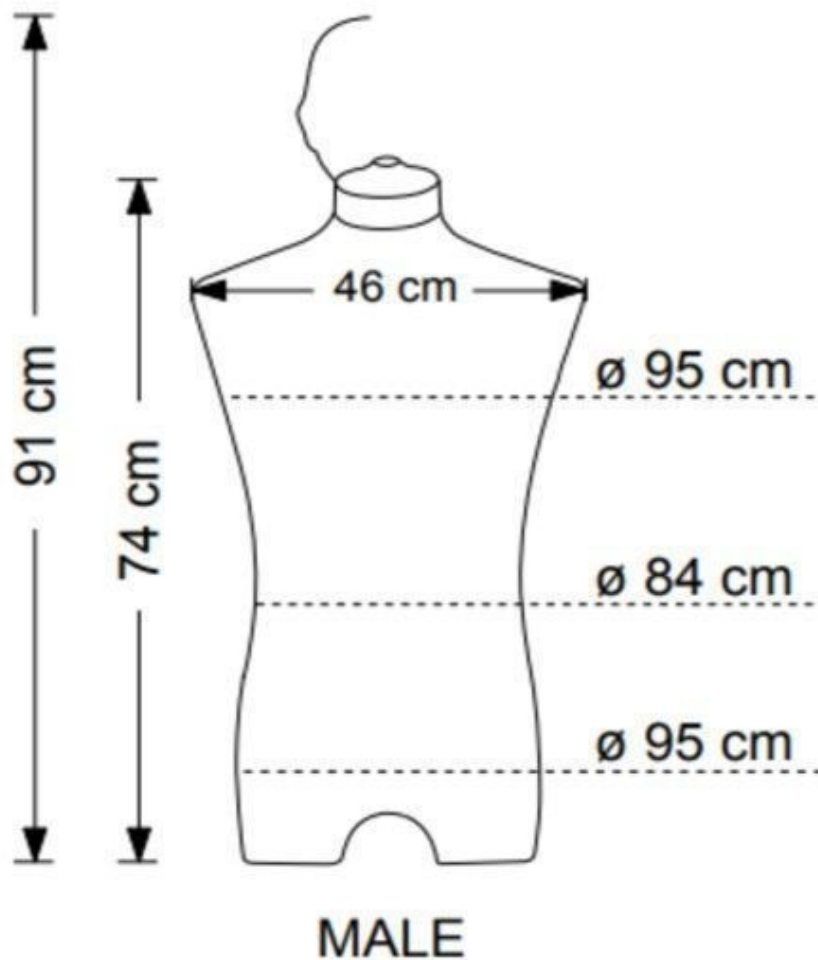

SPEZIFIKATIONEN

Marke	Bust shopping
Standplatte	Runde holz
Befestigung	
Farbe	Ivoire
Ref	bus-hom-en-3241
ID	3241
Lieferzeit	3-4 wochen
Kategorie	Schneiderbusten
Typ	Büsten schaufensterpuppen

DETAIL

Die Herren Büste aus Elfenbein Elasthan mit Stange zum Aufhängen der Hosen ist ideal, um Kollektionen von Kleidung für Männer zu prägen. Shopping-Models bietet Schaufensterpuppen oder Schaufenster-Büste, qualität und günstig. Unter unserem Büsten-Spulen finden Sie unsere Plastik-Büsten, Stoff-Büste, Büste Nähen, Vintage-Büste für Männer und Frauen.