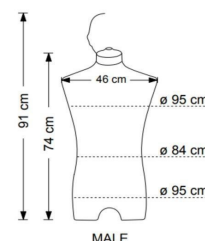

Mann Büste aus Elfenbein elasthan mit Bügelleiste

Schneiderbusten

155,00 €Zzgl. MwSt

SPEZIFIKATIONEN

Marke	Bust shopping
Standplatte	Runde Holz
Befestigung	
Farbe	Ivoire
Ref	bus-hom-en-3241
ID	3241
Lieferzeit	3-4 Wochen
Kategorie	Schneiderbusten
Typ	Büsten schaufensterpuppen

BESCHREIBUNG

Die Büste Männliche Puppe aus Elfenbein elasthan und Haube aus Holz, die Büste hat eine Bügel für Hosen aufhängen. **Diese Herren-Schaufenster büste** ist ideal, um sowohl eine Kostümjacke und eine Hose mit dem Kleiderbügel zu präsentieren, auch für andere Kollektionen von Kleidung für Männer geeignet. Die Büste des Kleidungsstücks Mann, zu einer hölzernen Haube, und um eine Erinnerung zu machen, ist die Basis aus rundem Holz auch. **Die Belichtungs-Büste** hat eine einstellbare Chrom-Befestigung am niedrigsten, die Büste ist 140 cm hoch und die Büste kann 195 cm hoch sein. **Die Männliche Büste** misst: 74 x 46 cm und die Basis 32cm.