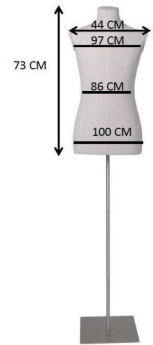

Herren Büste mit Kopf aus schwarz stand **309,00 €** zzgl. MwSt Schneiderbusten

SPEZIFIKATIONEN

Marke	Bust shopping
Standplatte	Metall rechteckig
Befestigung	Fuß
Farbe	Ivoire
Ref	bus-cou-hom-3704
ID	3704
Lieferzeit	1-5 arbeitstage
Kategorie	Schneiderbusten
Typ	Büsten schaufensterpuppen

DETAIL

Unsere damen Nahtbüsten sind ideal, um Ihr Image und Ihre angesagtesten Kleidungsstücke kraftvoll zu transportieren.

Auch ohne Kleidung eignet sich diese Büste perfekt, um Ihre Accessoires wie Handtaschen, Schmuck oder Schals zu präsentieren.

- Herrenstoff mit stoffüberzogenem Kopf für eine elegante Präsentation.
- Naturlackierte Holzarme für einen Hauch von Raffinesse.
- Rechteckige Basis aus schwarzem epoxidiertem Metall sorgt für Stabilität und moderne Ästhetik.
- Maße:

Herren Büste mit Kopf aus schwarz stand

Schneiderbusten - Foto n° 1

SPEZIFIKATIONEN

Marke	Bust shopping
Standplatte	Metall rechteckig
Befestigung	Fuß
Farbe	Ivoire
Ref	bus-cou-hom-3704
ID	3704
Lieferzeit	1-5 arbeitstage
Kategorie	Schneiderbusten
Typ	Büsten schaufensterpuppen