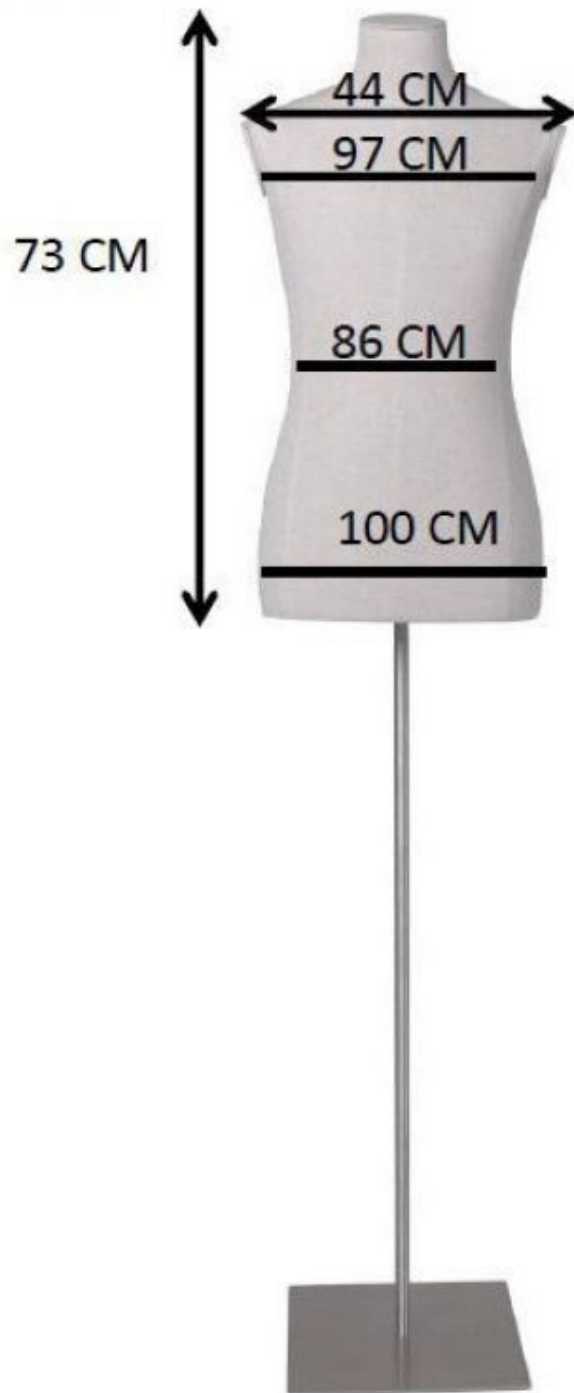

SPEZIFIKATIONEN

Marke	Bust shopping
Standplatte	Metall rechteckig
Befestigung	Fuß
Farbe	Ivoire
Ref	bus-cou-hom-3704
ID	3704
Lieferzeit	1-5 arbeitstage
Kategorie	Schneiderbusten
Typ	Büsten schaufensterpuppen

DETAIL

Unsere damen Nahtbüsten sind ideal, um Ihr Image und Ihre angesagtesten Kleidungsstücke kraftvoll zu transportieren.

Auch ohne Kleidung eignet sich diese Büste perfekt, um Ihre Accessoires wie Handtaschen, Schmuck oder Schals zu präsentieren.

Sie können unsere Herren büsten einfach in das Layout Ihres Ladens integrieren.

Dieses maßgeschneiderte Bustier ist in verschiedenen Stoffen und Designs erhältlich und ermöglicht es Ihnen, Ihre neuesten Kollektionen in Ihren Geschäften, Ausstellungsräumen und Schaufenstern zu präsentieren.

Herren Büste mit Kopf aus schwarz stand

Schneiderbusten - Foto n° 3