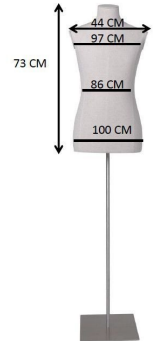

Herren Büste aus schwarzem Stoff, schwarze Holzarme Schneiderbusten

325,00 €Zzgl. MwSt

SPEZIFIKATIONEN

Marke	Bust shopping
Standplatte	Metall rechteckig
Befestigung	Fuß
Farbe	Noir
Ref	bus-hom-tis-3628
ID	3628
Lieferzeit	1-5 arbeitstage
Kategorie	Schneiderbusten
Typ	Büsten schaufensterpuppen

DETAIL

BESCHREIBUNG

Mit schwarzem Leinen überzogene männliche Büste mit artikuliertem Holzkopf und Armen aus schwarzem Holz auf schwarzem Metallsockel. Ganz schwarzer Look für diese Mannequin-Büsten aus schwarzem Stoff. Verleihen Sie Ihren neuesten Kollektionen in Ihrem Showroom und Ihren Geschäften einen zeitlosen Look.

Dank dieser Herrenbüsten im Vintage-Look können Sie Kleidung und Accessoires präsentieren.

Herren Büste aus schwarzem Stoff, schwarze Holzarme

Schneiderbusten - Foto n° 1

SPEZIFIKATIONEN

Marke	Bust shopping
Standplatte	Metall rechteckig
Befestigung	Fuß
Farbe	Noir
Ref	bus-hom-tis-3628
ID	3628
Lieferzeit	1-5 arbeitstage
Kategorie	Schneiderbusten
Typ	Büsten schaufensterpuppen

DETAIL

Herren Büste aus schwarzem Stoff, schwarze Holzarme

Schneiderbusten - Foto n° 2

SPEZIFIKATIONEN

Marke	Bust shopping
Standplatte	Metall rechteckig
Befestigung	Fuß
Farbe	Noir
Ref	bus-hom-tis-3628
ID	3628
Lieferzeit	1-5 arbeitstage
Kategorie	Schneiderbusten
Typ	Büsten schaufensterpuppen