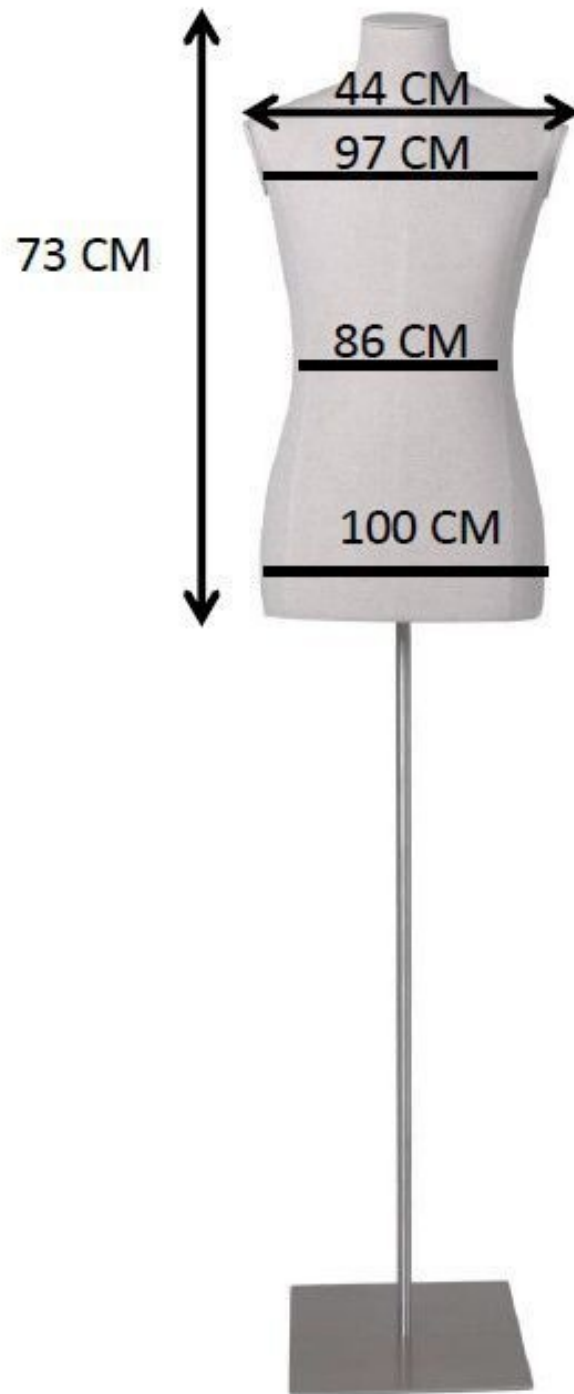

DETAIL

BESCHREIBUNG

Mit schwarzem Leinen überzogene männliche Büste mit artikuliertem Holzkopf und Armen aus schwarzem Holz auf schwarzem Metallsockel. Ganz schwarzer Look für diese Mannequin-Büsten aus schwarzem Stoff. Verleihen Sie Ihren neuesten Kollektionen in Ihrem Showroom und Ihren Geschäften einen zeitlosen Look.

Dank dieser Herrenbüsten im Vintage-Look können Sie Kleidung und Accessoires präsentieren.

Herren Büste aus schwarzem Stoff, schwarze Holzarme

Schneiderbusten - Foto n° 1

SPEZIFIKATIONEN

Marke	Bust shopping
Standplatte	Metall rechteckig
Befestigung	Fuß
Farbe	Noir
Ref	bus-hom-tis-3628
ID	3628
Lieferzeit	1-5 arbeitstage
Kategorie	Schneiderbusten
Typ	Büsten schaufensterpuppen

DETAIL

Herren Büste aus schwarzem Stoff, schwarze Holzarme

Schneiderbusten - Foto n° 2

SPEZIFIKATIONEN

Marke	Bust shopping
Standplatte	Metall rechteckig
Befestigung	Fuß
Farbe	Noir
Ref	bus-hom-tis-3628
ID	3628
Lieferzeit	1-5 arbeitstage
Kategorie	Schneiderbusten
Typ	Büsten schaufensterpuppen

DETAIL

Herren Büste aus schwarzem Stoff, schwarze Holzarme

Schneiderbusten - Foto n° 3

SPEZIFIKATIONEN

Marke	Bust shopping
Standplatte	Metall rechteckig
Befestigung	Fuß
Farbe	Noir
Ref	bus-hom-tis-3628
ID	3628
Lieferzeit	1-5 arbeitstage
Kategorie	Schneiderbusten
Typ	Büsten schaufensterpuppen