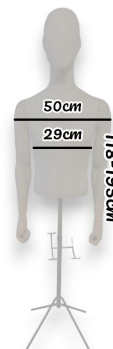

## Heerenbüste mit blauem Stoff und Armen mit stand

### SPEZIFIKATIONEN

<b>Marke</b>	Bust shopping
<b>Standplatte</b>	Stativ metall
<b>Befestigung</b>	Gesäß
<b>Ref</b>	bus-hom-ave-3806
<b>ID</b>	3806
<b>Lieferzeit</b>	1-5 arbeitstage
<b>Kategorie</b>	Schneiderbusten
<b>Typ</b>	Büsten schaufensterpuppen

### DETAIL

- Herren Büste mit blauem Stoffkopf und beige Armen
- Stativfuß aus weißem Metall für optimale Stabilität
- Modernes, elegantes Design, geeignet für eine Vielzahl von Umgebungen
- Ideal für die Präsentation von Kleidung, Schmuck und Accessoires
- Verleihen Sie Ihren Verkaufsräumen oder Ihrem Zuhause eine besondere Note

### BESCHREIBUNG

Verleihen Sie Ihrem Raum einen Hauch von Raffinesse mit unserer außergewöhnlich gestalteten Büste einer männlichen Schaufensterpuppe. Diese Schaufensterpuppenbüste hebt einen Kopf hervor, der mit einem raffinierten blauen Stoff bedeckt ist und dem Ganzen eine moderne und elegante Ästhetik verleiht.