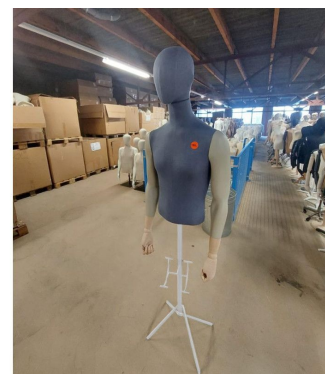

Heerenbüste mit blauem Stoff und Armen mit stand

Schneiderbusten

189,00 € Zzgl. MwSt

- 30,00 % 270,00

SPEZIFIKATIONEN

Marke	Bust shopping
Standplatte	Stativ metall
Befestigung	Gesäß
Ref	bus-hom-ave-3806
ID	3806
Lieferzeit	1-5 arbeitstage
Kategorie	Schneiderbusten
Typ	Büsten schaufensterpuppen

DETAIL

- Herren Büste mit blauem Stoffkopf und beige Armen
- Stativfuß aus weißem Metall für optimale Stabilität
- Modernes, elegantes Design, geeignet für eine Vielzahl von Umgebungen
- Ideal für die Präsentation von Kleidung, Schmuck und Accessoires
- Verleihen Sie Ihren Verkaufsräumen oder Ihrem Zuhause eine besondere Note

BESCHREIBUNG

Verleihen Sie Ihrem Raum einen Hauch von Raffinesse mit unserer außergewöhnlich gestalteten Büste einer männlichen Schaufensterpuppe. Diese Schaufensterpuppenbüste hebt einen Kopf hervor, der mit einem raffinierten blauen Stoff bedeckt ist und dem Ganzen eine moderne und elegante Ästhetik verleiht.

Die beigefarbenen Arme fügen eine künstlerische Dimension hinzu und schaffen einen subtilen und harmonischen Kontrast.