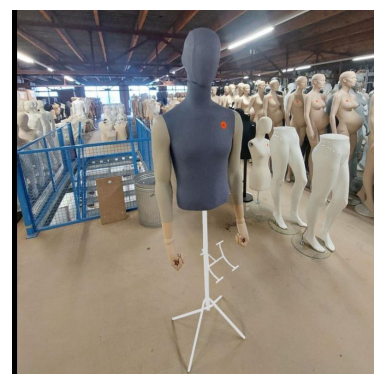

Heerenbüste mit blauem Stoff und Armen mit stand

Schneiderbusten

189,00 € Zzgl. MwSt

- 30,00 % 270,00

SPEZIFIKATIONEN

Marke	Bust shopping
Standplatte	Stativ metall
Befestigung	Gesäß
Ref	bus-hom-ave-3806
ID	3806
Lieferzeit	1-5 arbeitstage
Kategorie	Schneiderbusten
Typ	Büsten schaufensterpuppen

DETAIL

- Herren Büste mit blauem Stoffkopf und beige Armen
- Stativfuß aus weißem Metall für optimale Stabilität
- Modernes, elegantes Design, geeignet für eine Vielzahl von Umgebungen
- Ideal für die Präsentation von Kleidung, Schmuck und Accessoires
- Verleihen Sie Ihren Verkaufsräumen oder Ihrem Zuhause eine besondere Note

BESCHREIBUNG

Verleihen Sie Ihrem Raum einen Hauch von Raffinesse mit unserer außergewöhnlich gestalteten Büste einer männlichen Schaufensterpuppe. Diese Schaufensterpuppenbüste hebt einen Kopf hervor, der mit einem raffinierten blauen Stoff bedeckt ist und dem Ganzen eine moderne und elegante Ästhetik verleiht.

Die beigefarbenen Arme fügen eine künstlerische Dimension hinzu und schaffen einen subtilen und harmonischen Kontrast.