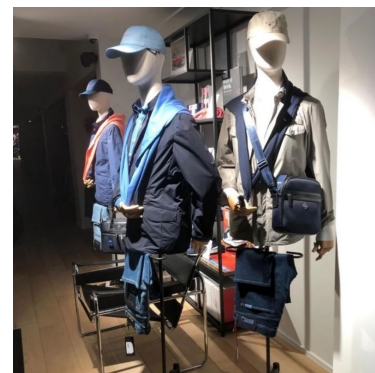

Couture-Büste für Männer aus ecrufarbenem Leinen

Schneiderbusten

334,00 €Zzgl. MwSt

SPEZIFIKATIONEN

Marke	Bust shopping
Standplatte	Stativ metall
Befestigung	Fuß
Farbe	Ivoire
Ref	bus-cou-hom-3822
ID	3822
Lieferzeit	1-5 arbeitstage
Kategorie	Schneiderbusten
Typ	Büsten schaufensterpuppen

DETAIL

Merkmale:

- **Hochwertige Materialien:** Der ecrufarbene Leinenstoff bietet eine natürliche Textur
- **Schlankes Design:** Die Herrenbüste zeichnet sich durch ihr schlichtes Design aus, das Schlichtheit und Raffinesse betont.
- **Verstellbare Höhe:** Die Herrenbüste ist in der Höhe verstellbar, damit sie für verschiedene Kreationen und Präsentationen geeignet ist.
- **Stabiler Dreibein-Sockel:** Der dreibeinige Metallsockel bietet maximale Stabilität und sorgt dafür, dass die Büste sicher steht.

BESCHREIBUNG

Entdecken Sie die zeitlose Eleganz unserer **Herrenbüste Couture** in Ecru aus Leinen auf einem Metallstativsockel. Perfekt für Modedesigner, Nähateliers oder einfach als dekoratives Element, bietet diese Büste einen neutralen Hintergrund, um Ihre Kreationen mit Stil zu präsentieren.

Abmessungen:

• Höhe: 73 cm	• 1 x Couture Herren Büste in Ecru Leinen Canvas
• Breite: 44 cm	• 1 x Metall Stativ Basis
• Brustumfang: 97 cm	
• Taille: 86 cm	

Packungsinhalt :