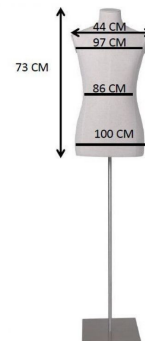

Couture-Büste für Männer aus ecrufarbenem Leinen

Schneiderbusten

334,00 €Zzgl. MwSt

SPEZIFIKATIONEN

Marke	Bust shopping
Standplatte	Stativ metall
Befestigung	Fuß
Farbe	Ivoire
Ref	bus-cou-hom-3822
ID	3822
Lieferzeit	1-5 arbeitstage
Kategorie	Schneiderbusten
Typ	Büsten schaufensterpuppen

DETAIL

Merkmale:

- **Hochwertige Materialien:** Der ecrufarbene Leinenstoff bietet eine natürliche Textur
- **Schlankes Design:** Die Herrenbüste zeichnet sich durch ihr schlichtes Design aus, das Schlichtheit und Raffinesse betont.
- **Verstellbare Höhe:** Die Herrenbüste ist in der Höhe verstellbar, damit sie für verschiedene Kreationen und Präsentationen geeignet ist.
- **Stabiler Dreibein-Sockel:** Der dreibeinige Metallsockel bietet maximale Stabilität und sorgt dafür, dass die Büste sicher steht.

BESCHREIBUNG

Entdecken Sie die zeitlose Eleganz unserer **Herrenbüste Couture** in Ecru aus Leinen auf einem Metallstativsockel. Perfekt für Modedesigner, Nähateliers oder einfach als dekoratives Element, bietet diese Büste einen neutralen Hintergrund, um Ihre Kreationen mit Stil zu präsentieren.

Abmessungen:

• Höhe: 73 cm	• 1 x Couture Herren Büste in Ecru Leinen Canvas
• Breite: 44 cm	• 1 x Metall Stativ Basis
• Brustumfang: 97 cm	
• Taille: 86 cm	

Packungsinhalt :