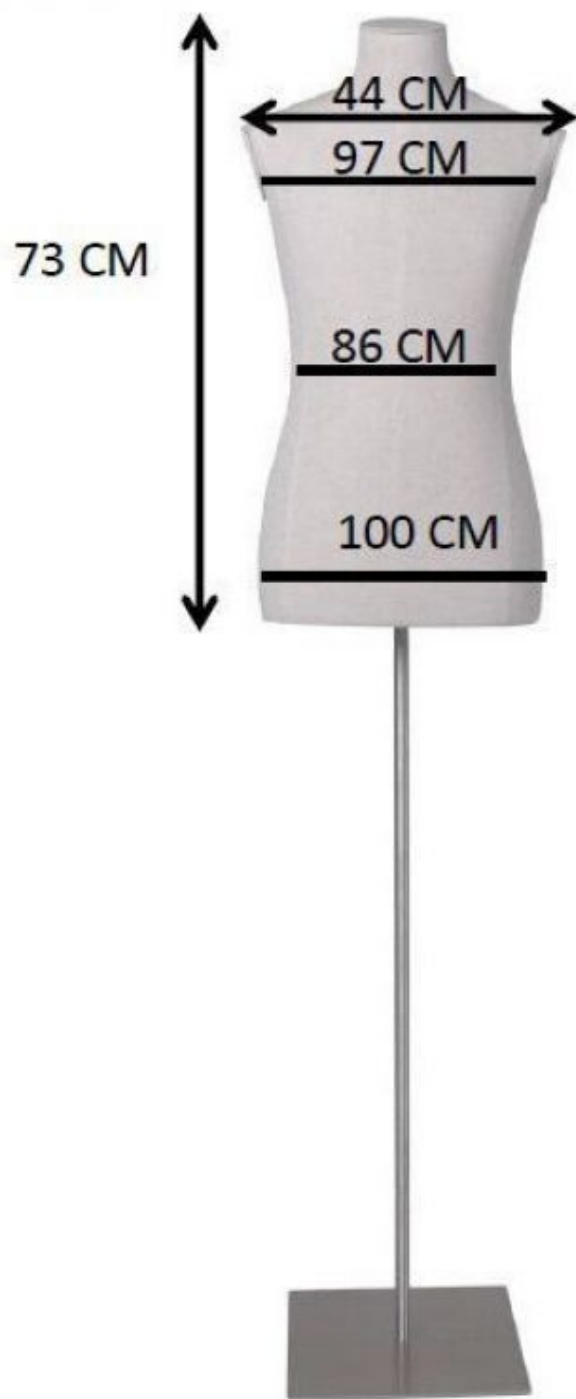

Schneiderbusten - Foto n° 2

SPEZIFIKATIONEN

Marke	Bust shopping
Standplatte	Stativ metall
Befestigung	Fuß
Farbe	Ivoire
Ref	bus-cou-hom-3822
ID	3822
Lieferzeit	1-5 arbeitstage
Kategorie	Schneiderbusten
Typ	Büsten schaufensterpuppen

DETAIL

Merkmale:

- **Hochwertige Materialien:** Der ecrufarbene Leinenstoff bietet eine natürliche Textur
- **Schlankes Design:** Die Herrenbüste zeichnet sich durch ihr schlichtes Design aus, das Schlichtheit und Raffinesse betont.
- **Verstellbare Höhe:** Die Herrenbüste ist in der Höhe verstellbar, damit sie für verschiedene Kreationen und Präsentationen geeignet ist.
- **Stabiler Dreibein-Sockel:** Der dreibeinige Metallsockel bietet maximale Stabilität und sorgt dafür, dass die Büste sicher steht.

Couture-Büste für Männer aus ecrufarbenem Leinen

Schneiderbusten - Foto n° 3