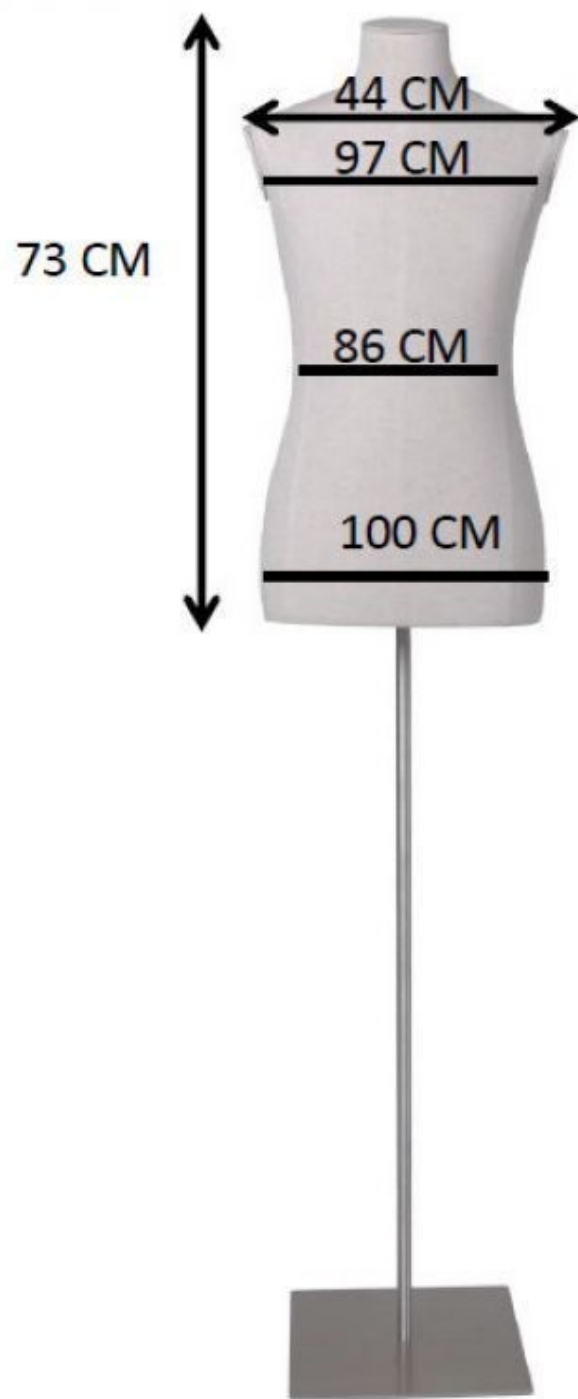

Schneiderbusten - Foto n° 2

SPEZIFIKATIONEN

Marke	Bust shopping
Standplatte	Metall quadratisch
Befestigung	Gesäß
Farbe	Ivoire
Ref	bus-tis-hom-3881
ID	3881
Lieferzeit	1-5 arbeitstage
Kategorie	Schneiderbusten
Typ	Büsten schaufensterpuppen

DETAIL

Büste Stoff Mann Kopf und Arme quadratische Metallbasis

Schneiderbusten - Foto n° 3