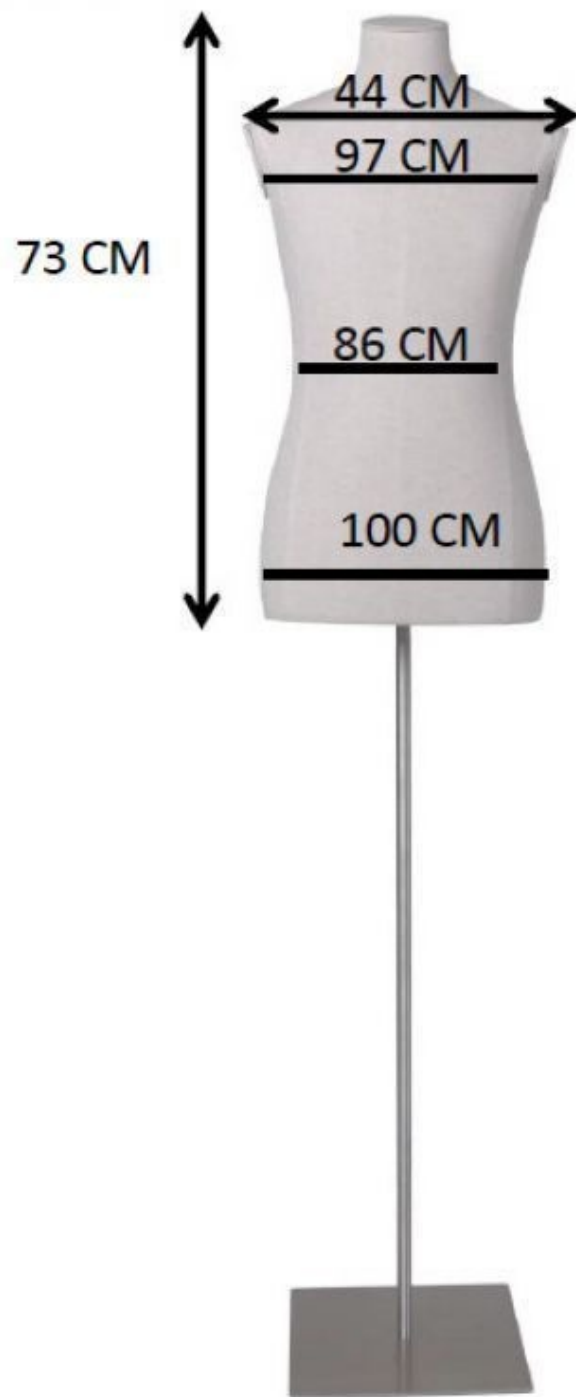

Schneiderbusten - Foto n° 2

SPEZIFIKATIONEN

Marke	Bust shopping
Standplatte	Gesäß
Befestigung	Ivoire
Farbe	bus-cou-hom-3856
Ref	3856
ID	1-5 arbeitstage
Lieferzeit	Schneiderbusten
Kategorie	Büsten schaufensterpuppen
Typ	

DETAIL

Büste Nähen Mann mit Armen auf Rollenbasis

Schneiderbusten - Foto n° 3