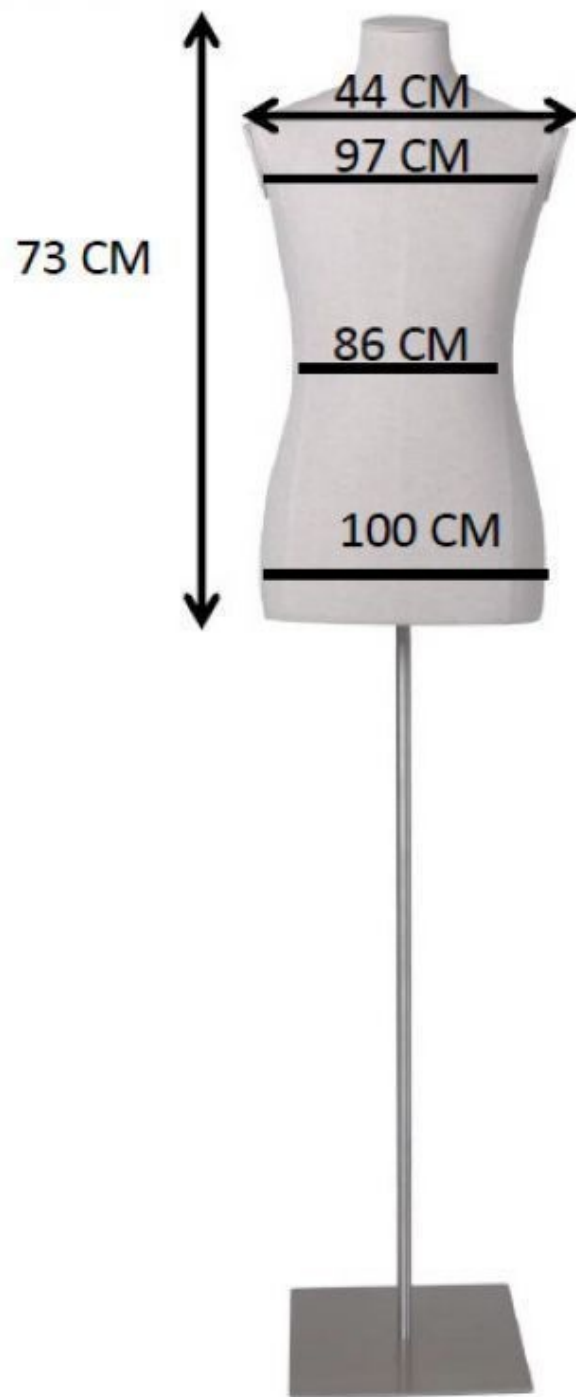

Büste männliche Naht auf rechteckigem, schwarzem Schneiderbusten

177,00 €Zzgl. MwSt

SPEZIFIKATIONEN

Marke	Bust shopping
Standplatte	Metall rechteckig
Befestigung	Gesäß
Farbe	Ivoire
Ref	bus-cou-hom-3855
ID	3855
Lieferzeit	1-5 arbeitstage
Kategorie	Schneiderbusten
Typ	Büsten schaufensterpuppen

DETAIL

BESCHREIBUNG

Männer Couture Büste auf rechteckiger BasisOptimieren Sie Ihre **Geschäftseinrichtung** mit unserer Herren Couture Büste auf rechteckiger Basis. Perfekt für **Schaufensterpuppen** und **Geschäftsausstattung**, bietet diese Büste eine elegante Präsentation für Ihre Herrenkollektionen.Diese Büste wurde entwickelt, um Ihre Herrenbekleidung hervorzuheben und die Aufmerksamkeit Ihrer Kunden in Ihrem **Einzelhandelsbereich** auf sich zu ziehen. Die rechteckige Basis sorgt für optimale Stabilität und verleiht Ihrer Einrichtung gleichzeitig einen modernen Touch.Diese leichtgewichtige und einfach zu bewegende Schneiderbüste für Männer ist ein wesentlicher Bestandteil jeder **Schaufenstergestaltungsstrategie**. Bieten Sie Ihren Produkten eine professionelle Präsentation und heben Sie Ihre Kreationen mit unseren **Schaufensterpuppenbüsten** hervor.

Büste männliche Naht auf rechteckigem, schwarzem Schneiderbusten - Foto n° 1

SPEZIFIKATIONEN

Marke	Bust shopping
Standplatte	Metall rechteckig
Befestigung	Gesäß
Farbe	Ivoire
Ref	bus-cou-hom-3855
ID	3855
Lieferzeit	1-5 arbeitstage
Kategorie	Schneiderbusten
Typ	Büsten schaufensterpuppen

DETAIL

Büste männliche Naht auf rechteckigem, schwarzem

Schneiderbusten - Foto n° 2

SPEZIFIKATIONEN

Marke	Bust shopping
Standplatte	Metall rechteckig
Befestigung	Gesäß
Farbe	Ivoire
Ref	bus-cou-hom-3855
ID	3855
Lieferzeit	1-5 arbeitstage
Kategorie	Schneiderbusten
Typ	Büsten schaufensterpuppen