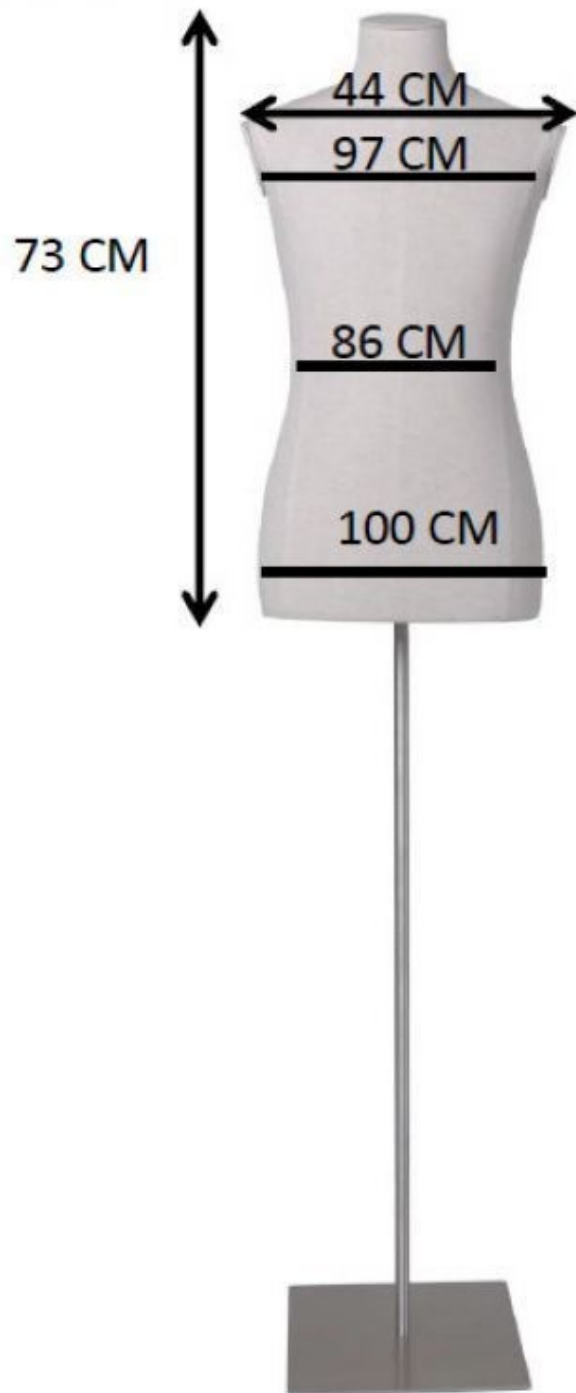

SPEZIFIKATIONEN

Marke	Bust shopping
Standplatte	Stativ metall
Befestigung	Gesäß
Farbe	Ivoire
Ref	bus-hom-tis-3849
ID	3849
Lieferzeit	1-5 arbeitstage
Kategorie	Schneiderbusten
Typ	Büsten schaufensterpuppen

DETAIL

Büste Mann Stoff auf dreibeinigem Sockel

Schneiderbusten - Foto n° 3