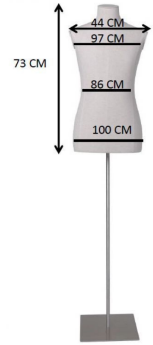

Büste Mann Stoff auf dreibeinigem Sockel 201,00 € Zzgl. MwSt Schneiderbusten

SPEZIFIKATIONEN

Marke	Bust shopping
Standplatte	Stativ metall
Befestigung	Gesäß
Farbe	Ivoire
Ref	bus-hom-tis-3849
ID	3849
Lieferzeit	1-5 arbeitstage
Kategorie	Schneiderbusten
Typ	Büsten schaufensterpuppen

DETAIL

BESCHREIBUNG

Schaufensterpuppe: Männliche Stoffbüste auf Dreibein-Basis Die Ladenausstattung ist für eine erfolgreiche **Geschäftseinrichtung** im **Einzelhandel** von entscheidender Bedeutung. Diese **Schaufensterpuppenbüste** wurde entwickelt, um Ihre Herrenkollektionen elegant in Szene zu setzen. Diese **Schaufensterpuppe** ist aus hochwertigem Stoff gefertigt und bietet eine realistische Präsentation der Kleidung. Seine dreibeinige Basis sorgt für optimale Stabilität und ermöglicht eine attraktive Ausstellung in Ihren Geschäftsräumen. Diese leichtgewichtige und einfach zu bewegende Herrenbüste passt perfekt in jede **Geschäftseinrichtung** und bietet eine außergewöhnliche Vielseitigkeit, um Ihre neuesten Trends und Kreationen zu präsentieren.

Büste Mann Stoff auf dreibeinigem Sockel

Eigenschaften: Stoff

Material: Strapazierfähiger

Basis: Stativ aus robustem Metall

Höhenverstellbarkeit für eine optimale Anpassung

Schneiderbusten - Foto n° 1

SPEZIFIKATIONEN

Marke	Bust shopping
Standplatte	Stativ metall
Befestigung	Gesäß
Farbe	Ivoire
Ref	bus-hom-tis-3849
ID	3849
Lieferzeit	1-5 arbeitstage
Kategorie	Schneiderbusten
Typ	Büsten schaufensterpuppen

DETAIL

Büste Mann Stoff auf dreibeinigem Sockel