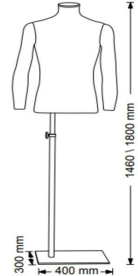

Torso 3/4 Model Herren leder schwarz beschichtet

Schaufensterfiguren torsen

343,00 € Zzgl. MwSt

SPEZIFIKATIONEN

Marke	Bust shopping
Standplatte	Metall rechteckig
Befestigung	
Farbe	Noir
Ref	tor-4-man-3207
ID	3207
Lieferzeit	3-4 wochen
Kategorie	Schaufensterfiguren torsen
Typ	Torsos mannequins

BESCHREIBUNG

iese Herren-Dummy Büste ist ideal, um Ihre Kollektionen von Kleidung für Männer zu präsentieren, dank seiner farbe schwarz ist es zeitlos und modern. Die Kleidungss büste für Männer, passt zu jeder Art von Shop oder Showroom. **Die Herren-Prüfpuppe Torso** mit einer verstellbaren Metallhalterung von 146 bis 180 cm, die Metallbasis Mesu 30 x 40 cm. Die Männliche Büste misst: 68 x 47 cm.

Torso 3/4 Model Herren leder schwarz beschichtet

Schaufensterfiguren torsen - Foto n° 1

SPEZIFIKATIONEN

Marke	Bust shopping
Standplatte	Metall rechteckig
Befestigung	
Farbe	Noir
Ref	tor-4-man-3207
ID	3207
Lieferzeit	3-4 wochen
Kategorie	Schaufensterfiguren torsen
Typ	Torsos mannequins