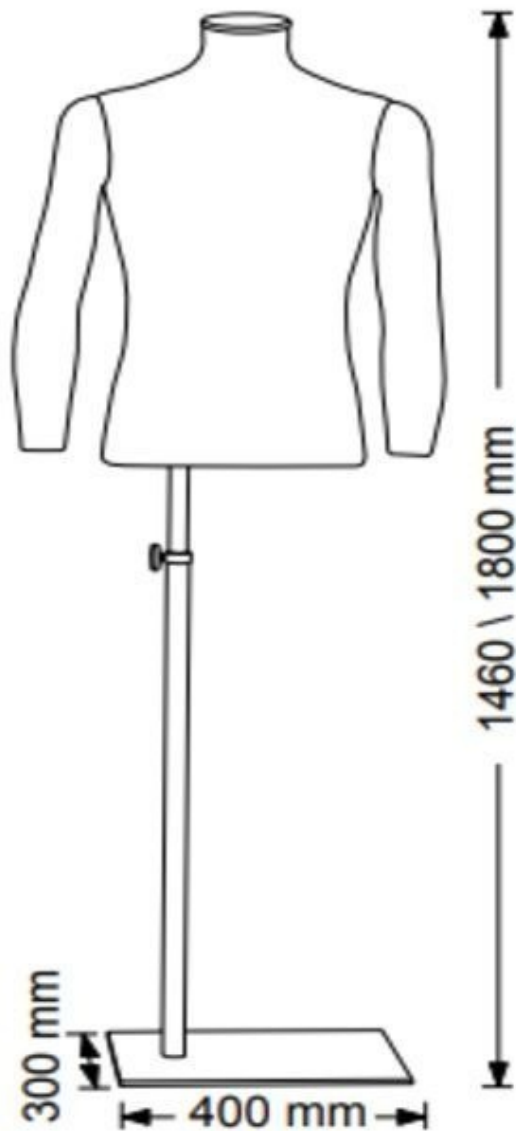

Schaufensterfiguren torsen - Foton° 2

SPEZIFIKATIONEN

Marke	Bust shopping
Standplatte	Metall rechteckig
Befestigung	
Farbe	Noir
Ref	tor-4-man-3207
ID	3207
Lieferzeit	3-4 wochen
Kategorie	Schaufensterfiguren torsen
Typ	Torsos mannequins

DETAIL

Der männliche Supermodel Torso ist auf Lager erhältlich. Schaufensterpuppen Shopping bietet Ihnen eine breite Palette von Schaufensterpuppen, Büste Mann, Büste Frau, torso Mannequin Herren, weiblich torso, Stoff Büste, Vintage Büste.

Torso 3/4 Model Herren leder schwarz beschichtet

Schaufensterfiguren torsen - Foto n° 3