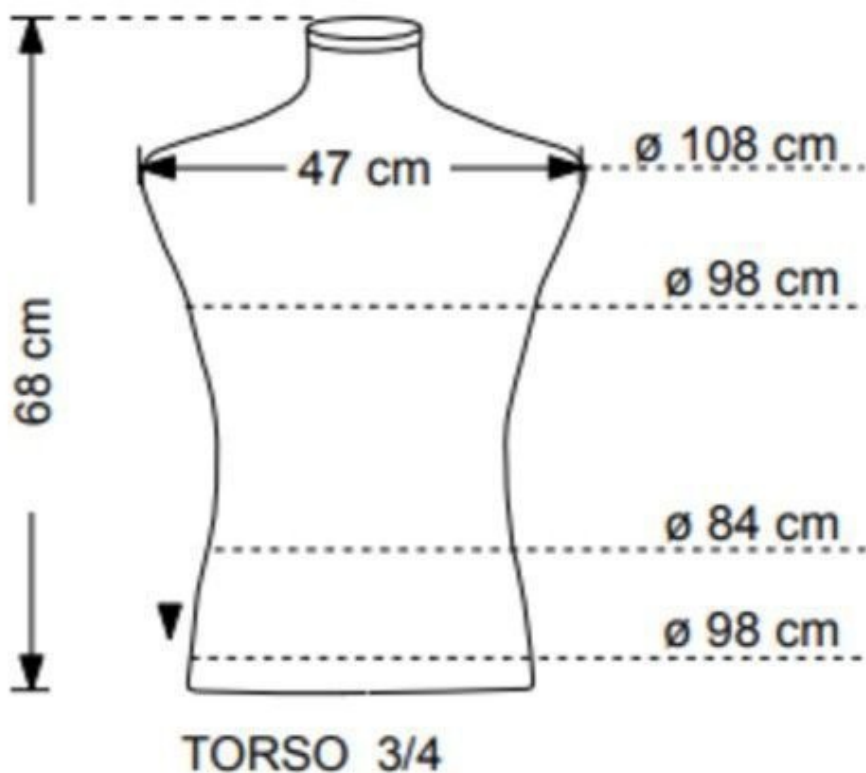

SPEZIFIKATIONEN

Marke	Bust shopping
Standplatte	Metall rechteckig
Befestigung	
Farbe	Noir
Ref	tor-4-man-3207
ID	3207
Lieferzeit	3-4 wochen
Kategorie	Schaufensterfiguren torsen
Typ	Torsos mannequins

DETAIL

Der männliche Supermodel Torso ist auf Lager erhältlich. Schaufensterpuppen Shopping bietet Ihnen eine breite Palette von Schaufensterpuppen, Büste Mann, Büste Frau, torso Mannequin Herren, weiblich torso, Stoff Büste, Vintage Büste.