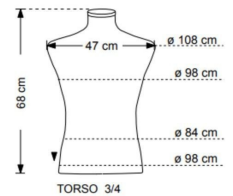

Torso 3/4 Model Herren leder schwarz beschichtet

Schaufensterfiguren torsen

343,00 € Zzgl. MwSt

SPEZIFIKATIONEN

Marke	Bust shopping
Standplatte	Metall rechteckig
Befestigung	
Farbe	Noir
Ref	tor-4-man-3207
ID	3207
Lieferzeit	3-4 wochen
Kategorie	Schaufensterfiguren torsen
Typ	Torsos mannequins

BESCHREIBUNG

iese Herren-Dummy Büste ist ideal, um Ihre Kollektionen von Kleidung für Männer zu präsentieren, dank seiner farbe schwarz ist es zeitlos und modern. Die Kleidungss büste für Männer, passt zu jeder Art von Shop oder Showroom. **Die Herren-Prüfpuppe Torso** mit einer verstellbaren Metallhalterung von 146 bis 180 cm, die Metallbasis Mesu 30 x 40 cm. Die Männliche Büste misst: 68 x 47 cm.